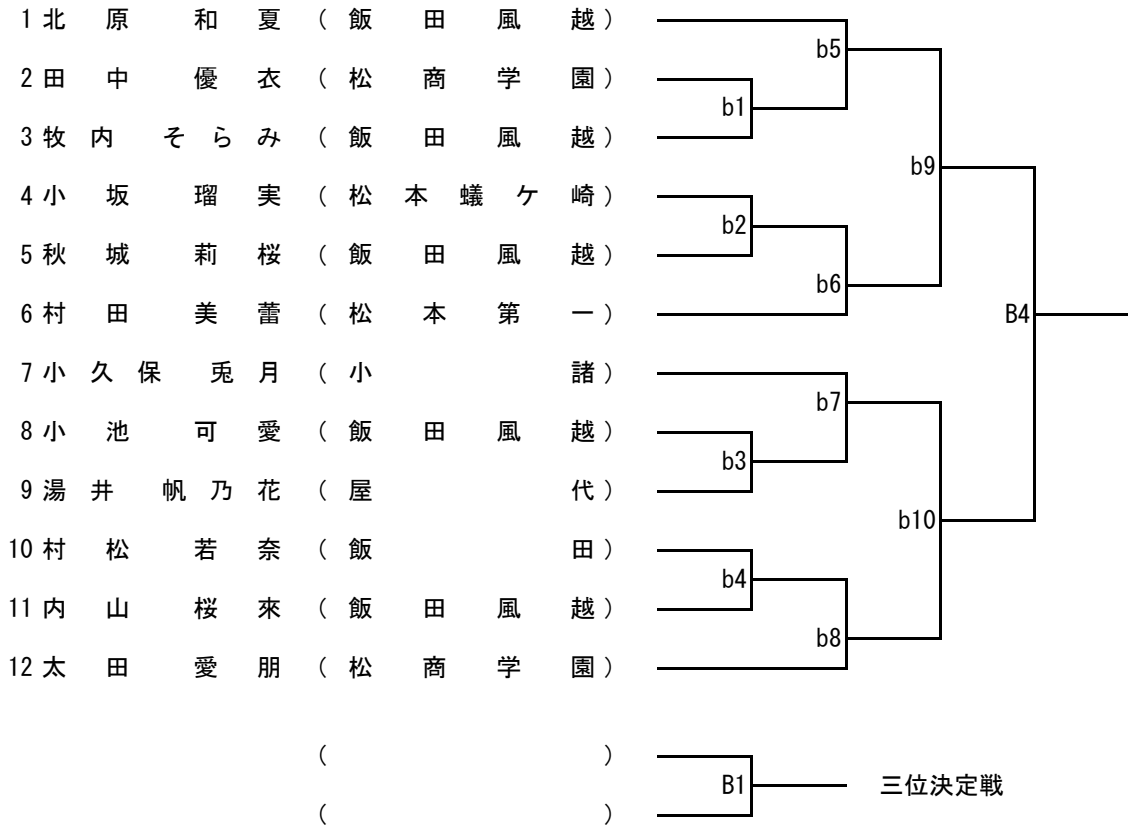

【2年】男子個人組手

【2年】女子個人組手

【1年】男子個人組手（有級無級の部）

【1年】男子個人組手（有段の部）

【1年】女子個人組手（有級・無級の部）

【1年】女子個人組手（有段の部）

成績一覧表

第20回 長野県高等学校 1, 2年生大会 空手道競技会

会場 松本市総合体育館サブ 令和6年8月12日(月)

【2年生大会】

種目	男子個人組手		種目	女子個人組手	
1位			1位		
2位			2位		
3位			3位		
4位			4位		

【1年生大会】

種目	男子個人組手(有段)		種目	女子個人組手(有段)	
1位			1位		
2位			2位		
3位			3位		
4位			4位		

種目	男子個人組手(有級・無級)		種目	女子個人組手(有級・無級)	
1位			1位		
2位			2位		
3位			3位		
4位			4位		