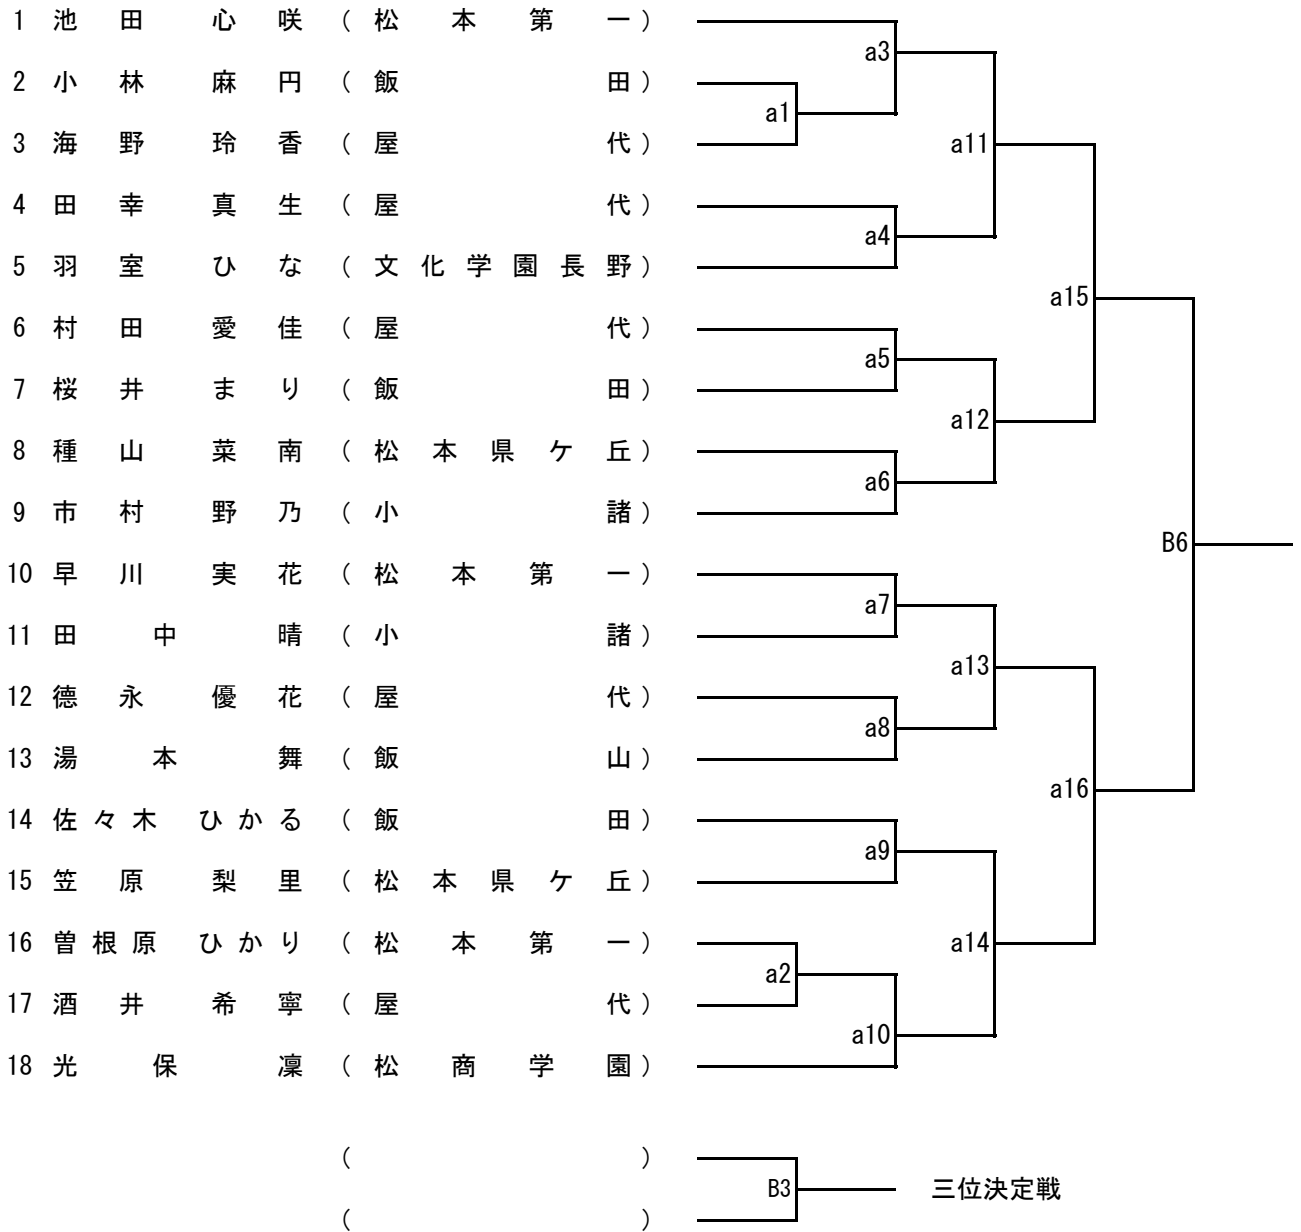

【2年】女子個人組手