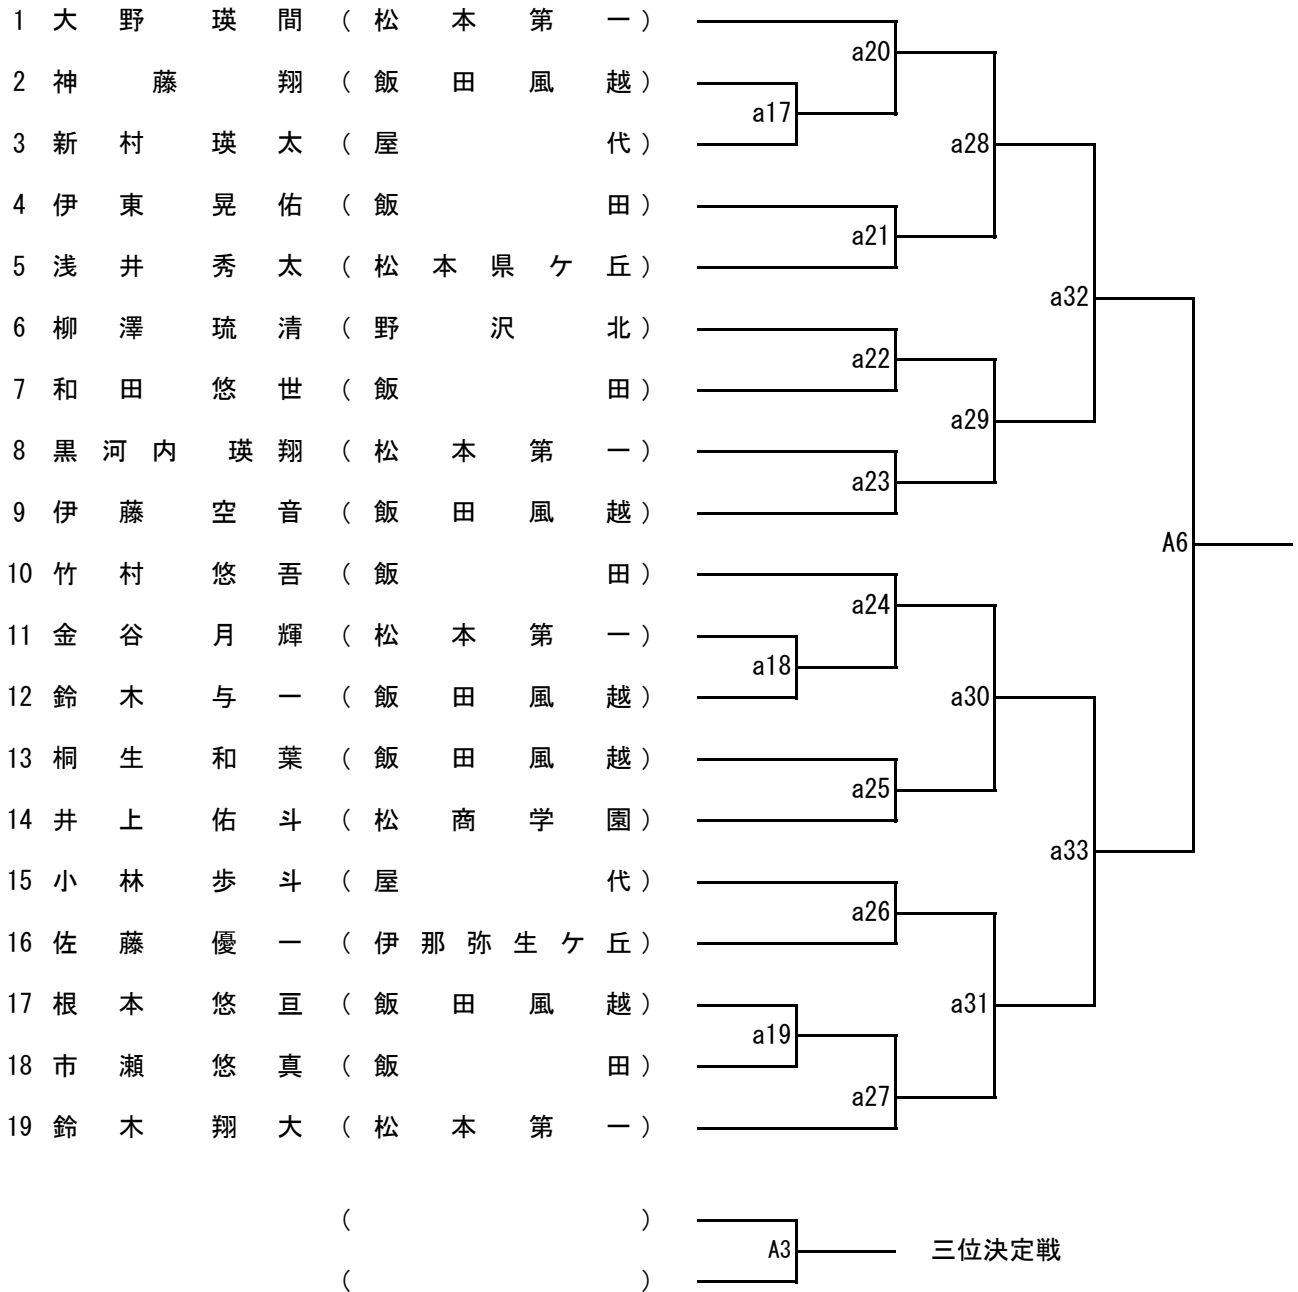

【2年】男子個人組手