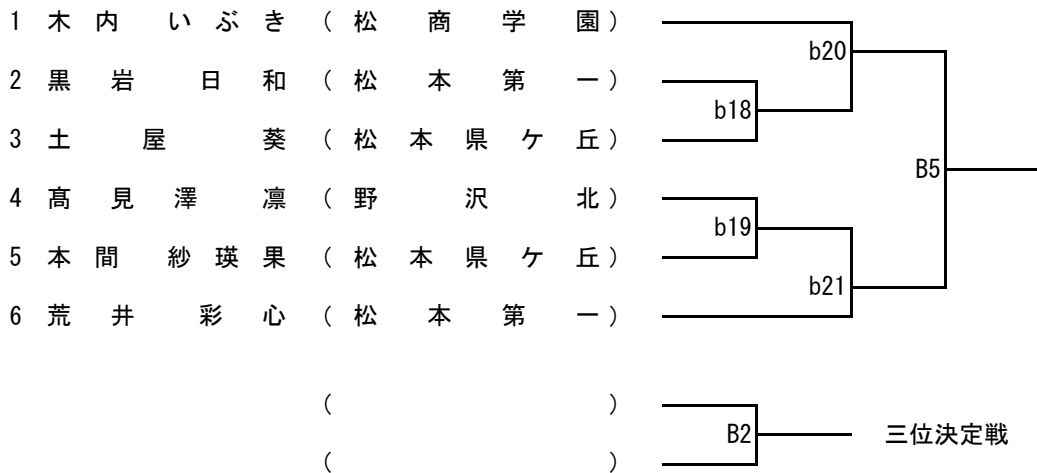

【2年】男子個人組手

【2年】女子個人組手

【1年】男子個人組手（有級無級の部）

【1年】男子個人組手（有段の部）

【1年】女子個人組手（有級・無級の部）

【1年】女子個人組手（有段の部）

成績一覧表

第20回 長野県高等学校 1, 2年生大会 空手道競技会

会場 松本市総合体育館サブ 令和6年8月12日(月)

【2年生大会】

種目	男子個人組手		種目	女子個人組手	
1位			1位		
2位			2位		
3位			3位		
4位			4位		

【1年生大会】

種目	男子個人組手(有段)		種目	女子個人組手(有段)	
1位			1位		
2位			2位		
3位			3位		
4位			4位		

種目	男子個人組手(有級・無級)		種目	女子個人組手(有級・無級)	
1位			1位		
2位			2位		
3位			3位		
4位			4位		