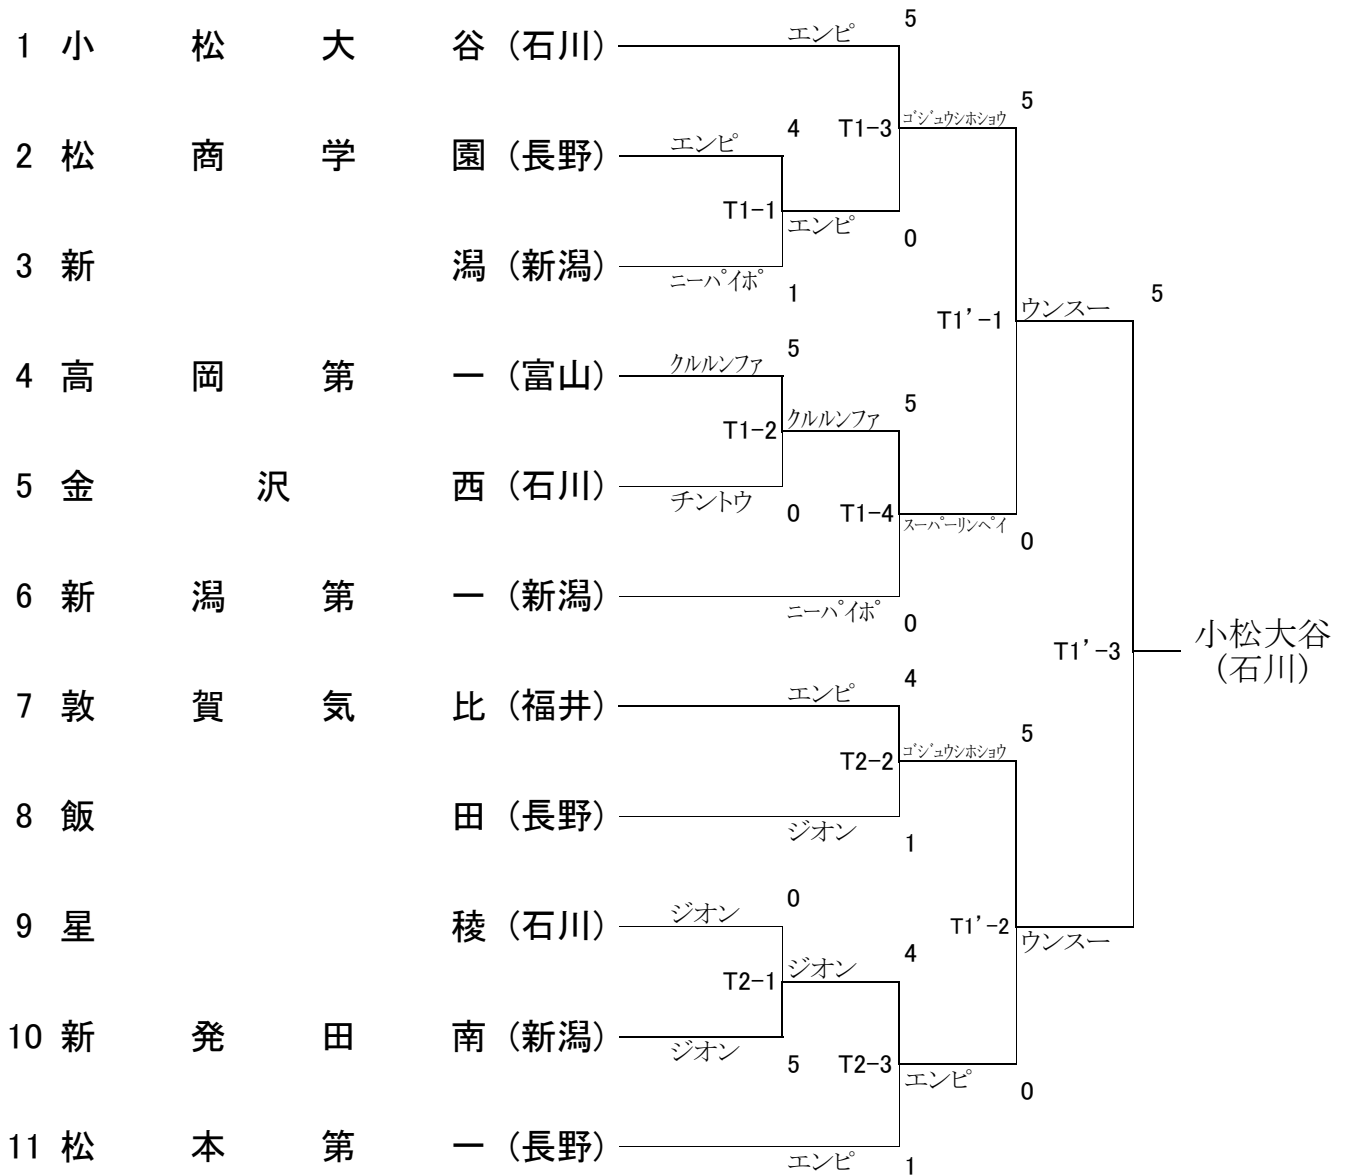

令和8年度 第43回北信越高等学校空手道選手権大会 大会結果

種目		優勝	二位	三位
男子	組手	団体 福井工業大学附属福井 (福井)	小松大谷 (石川)	松本第一(長野) 高岡第一(富山)
		個人 前田 麻明吏 (福井工業大学附属福井)	芹澤 連二 (福井工業大学附属福井)	齋藤 静矢朗(上越) 鈴木 隆太郎(小松大谷)
	形	団体 小松大谷 (石川)	敦賀気比 (福井)	高岡第一(富山) 新発田南(新潟)
		個人 千原 大空 (小松大谷)	衣川 和颯 (小松大谷)	佐藤 天乃武(松本第一) 土居 丈一郎(小松大谷)
女子	組手	団体 小松大谷 (石川)	福井工業大学附属福井 (福井)	松商学園(長野) 帝京長岡(新潟)
		個人 中村 仁愛花 (小松大谷)	朝生 心 (福井工業大学附属福井)	佐藤 優和 (福井工業大学附属福井) 碓井 真城(小松大谷)
	形	団体 小松大谷 (石川)	松本第一 (長野)	高岡第一(富山) 敦賀気比(福井)
		個人 毛利 希颯 (小松大谷)	佐々邊 世菜 (敦賀気比)	三澤 来春(小松大谷) 見付 心(小松大谷)

男子団体組手

男子個人組手

男子団体形

男子個人形

女子団体組手

女子個人組手

女子団体形

女子個人形