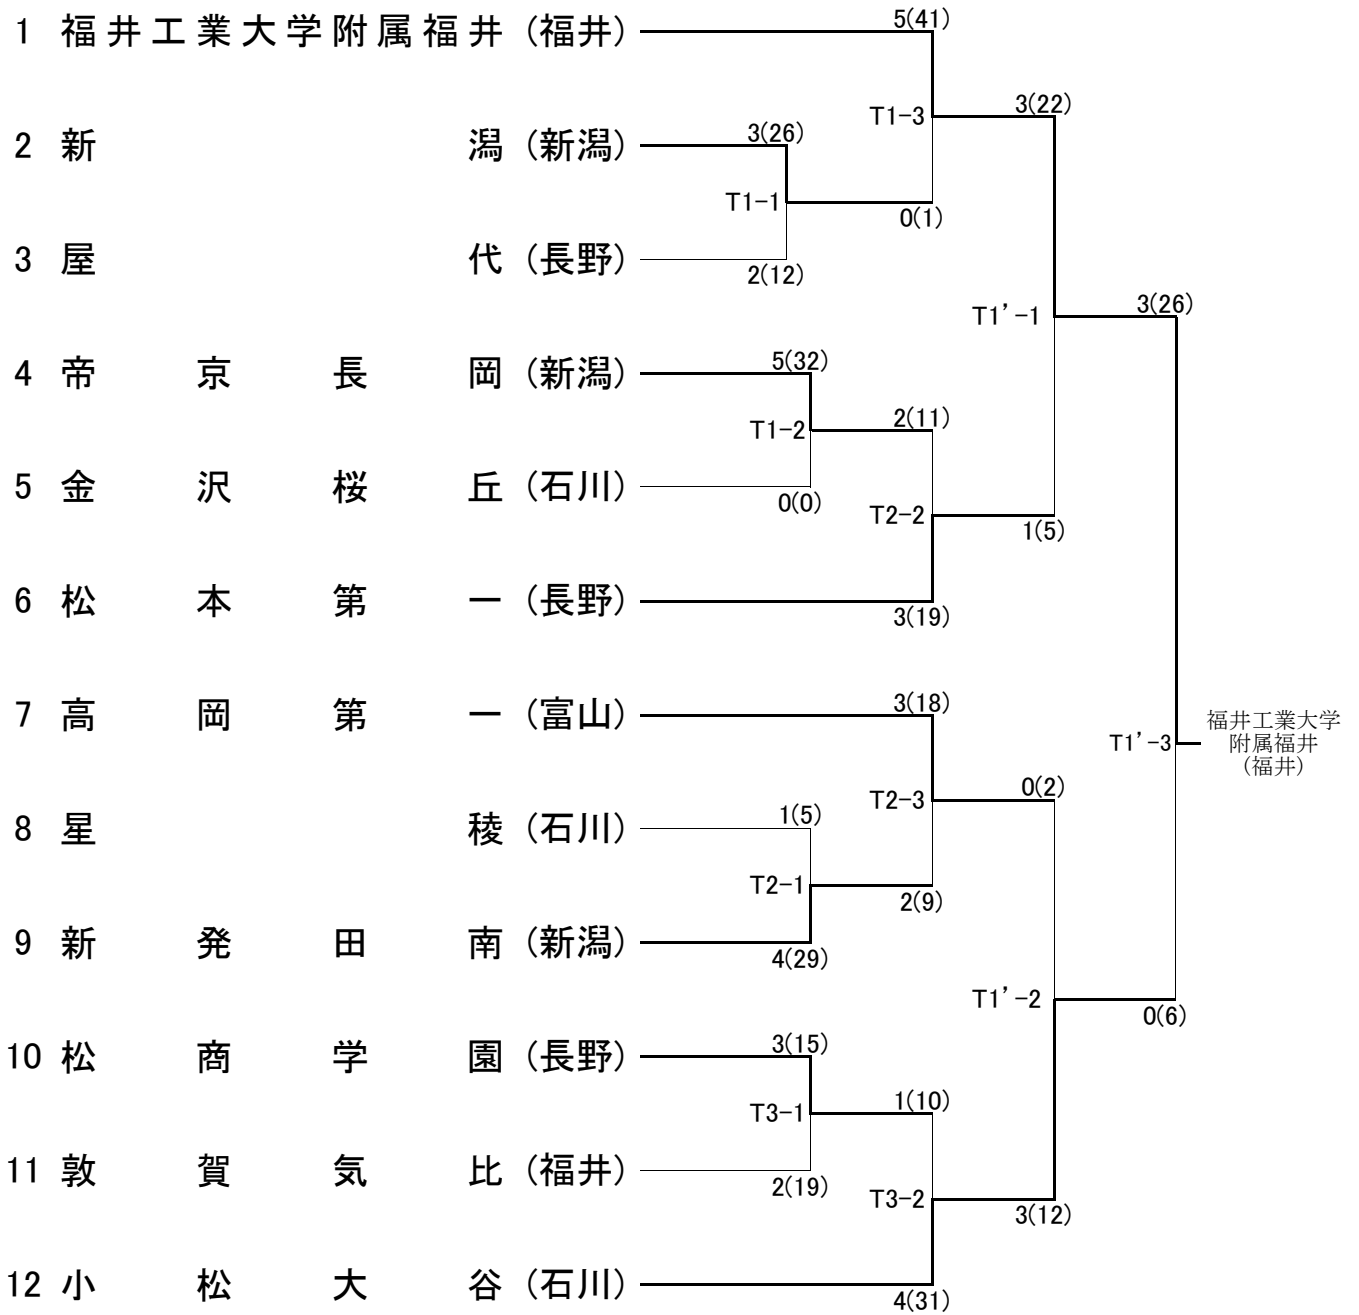

令和8年度 第43回北信越高等学校空手道選手権大会 大会結果

種目		優勝	二位	三位
男子	組手	団体 福井工業大学附属福井 (福井)	小松大谷 (石川)	松本第一(長野) 高岡第一(富山)
		個人 前田 麻明吏 (福井工業大学附属福井)	芹澤 連二 (福井工業大学附属福井)	齋藤 静矢朗(上越) 鈴木 隆太郎(小松大谷)
	形	団体 小松大谷 (石川)	敦賀気比 (福井)	高岡第一(富山) 新発田南(新潟)
		個人 千原 大空 (小松大谷)	衣川 和颯 (小松大谷)	佐藤 天乃武(松本第一) 土居 丈一郎(小松大谷)
女子	組手	団体 小松大谷 (石川)	福井工業大学附属福井 (福井)	松商学園(長野) 帝京長岡(新潟)
		個人 中村 仁愛花 (小松大谷)	朝生 心 (福井工業大学附属福井)	佐藤 優和 (福井工業大学附属福井) 碓井 真城(小松大谷)
	形	団体 小松大谷 (石川)	松本第一 (長野)	高岡第一(富山) 敦賀気比(福井)
		個人 毛利 希颯 (小松大谷)	佐々邊 世菜 (敦賀気比)	三澤 来春(小松大谷) 見付 心(小松大谷)

男子団体組手

男子個人組手

男子団体形

男子個人形

女子団体組手

女子個人組手

女子団体形

女子個人形