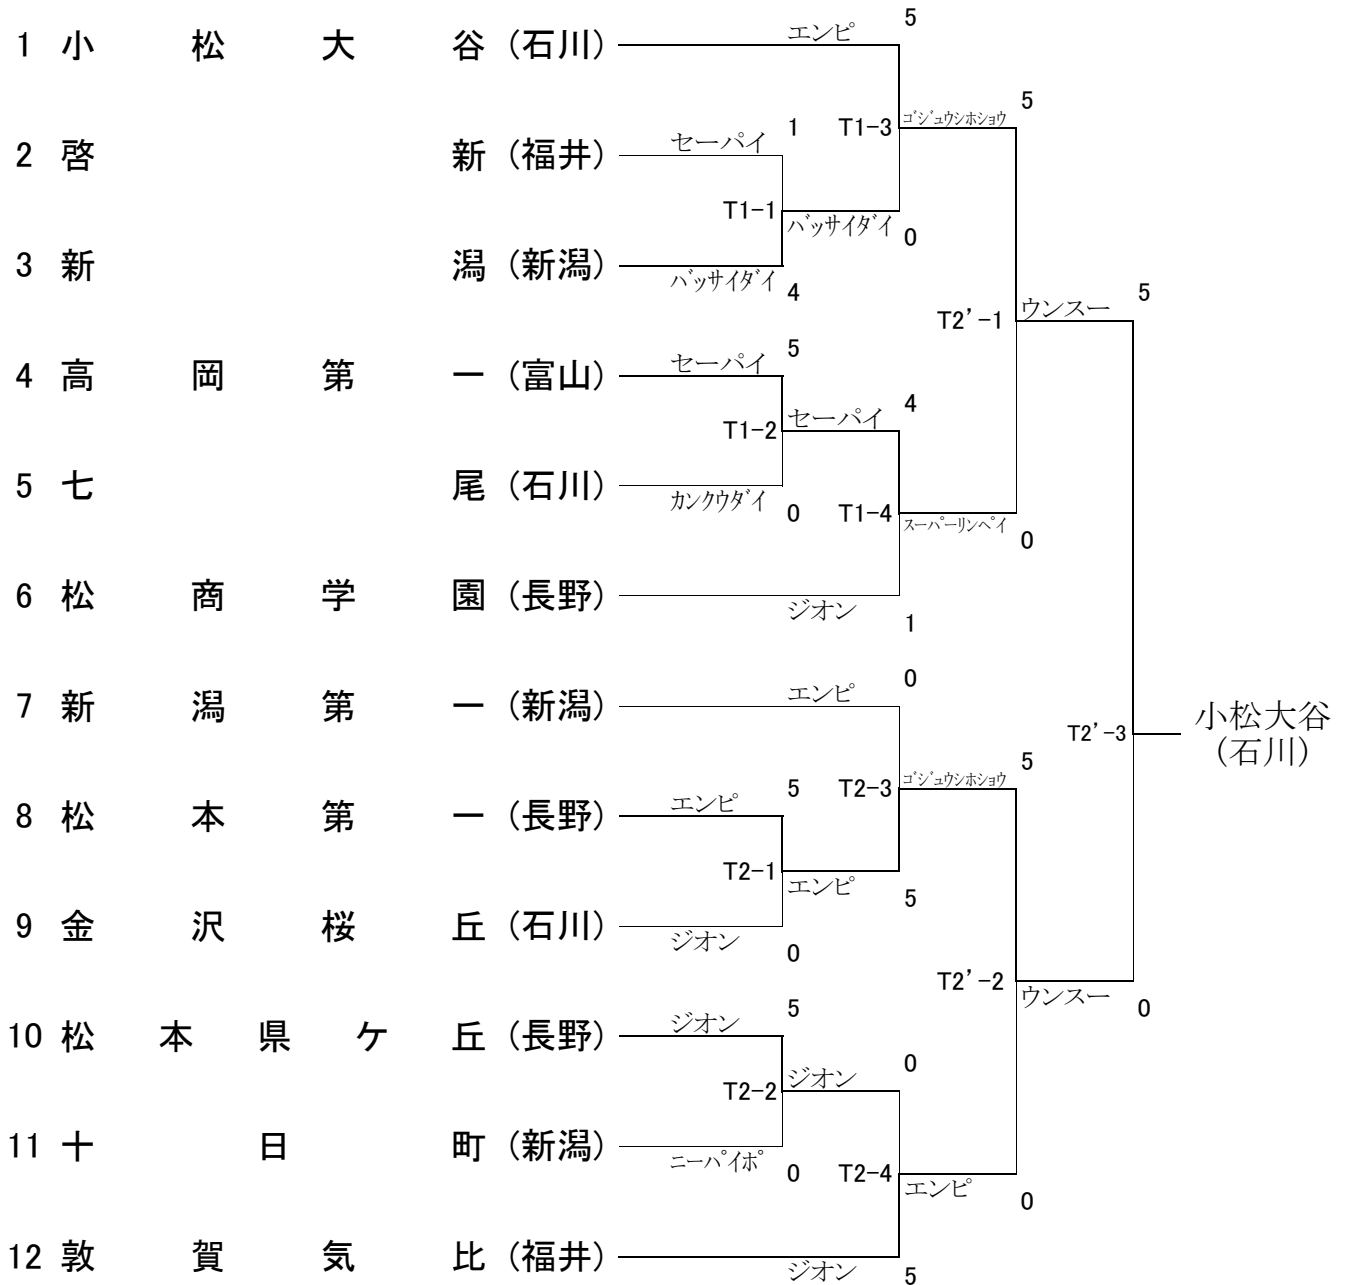

令和8年度 第43回北信越高等学校空手道選手権大会 大会結果

種目		優勝	二位	三位
男子	組手	団体 福井工業大学附属福井 (福井)	小松大谷 (石川)	松本第一(長野) 高岡第一(富山)
		個人 前田 麻明吏 (福井工業大学附属福井)	芹澤 連二 (福井工業大学附属福井)	齋藤 静矢朗(上越) 鈴木 隆太郎(小松大谷)
	形	団体 小松大谷 (石川)	敦賀気比 (福井)	高岡第一(富山) 新発田南(新潟)
		個人 千原 大空 (小松大谷)	衣川 和颯 (小松大谷)	佐藤 天乃武(松本第一) 土居 丈一郎(小松大谷)
女子	組手	団体 小松大谷 (石川)	福井工業大学附属福井 (福井)	松商学園(長野) 帝京長岡(新潟)
		個人 中村 仁愛花 (小松大谷)	朝生 心 (福井工業大学附属福井)	佐藤 優和 (福井工業大学附属福井) 碓井 真城(小松大谷)
	形	団体 小松大谷 (石川)	松本第一 (長野)	高岡第一(富山) 敦賀気比(福井)
		個人 毛利 希颯 (小松大谷)	佐々邊 世菜 (敦賀気比)	三澤 来春(小松大谷) 見付 心(小松大谷)

男子団体組手

男子個人組手

男子団体形

男子個人形

女子団体組手

女子個人組手

女子団体形

女子個人形