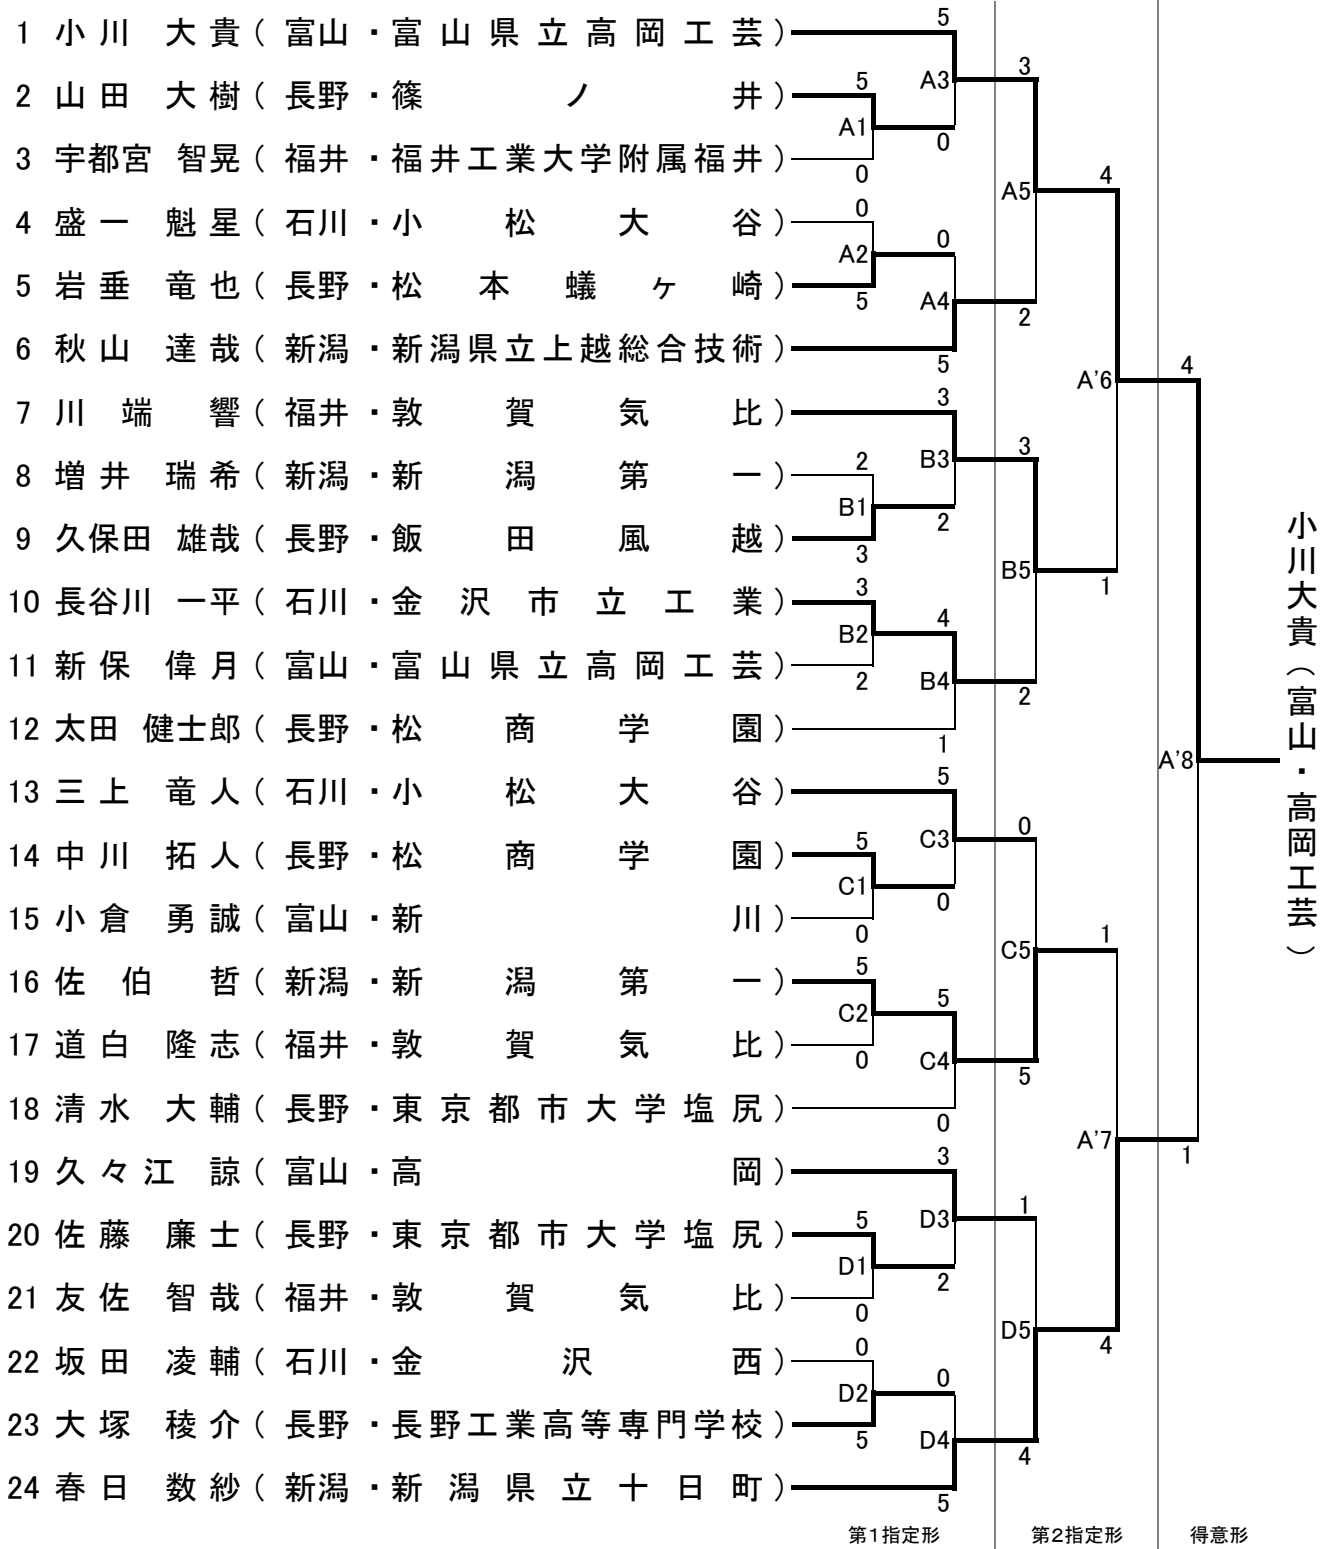

男子個人形

小川大貴(富山・高岡工芸)

全国選抜大会 第5代表決定戦

第5代表