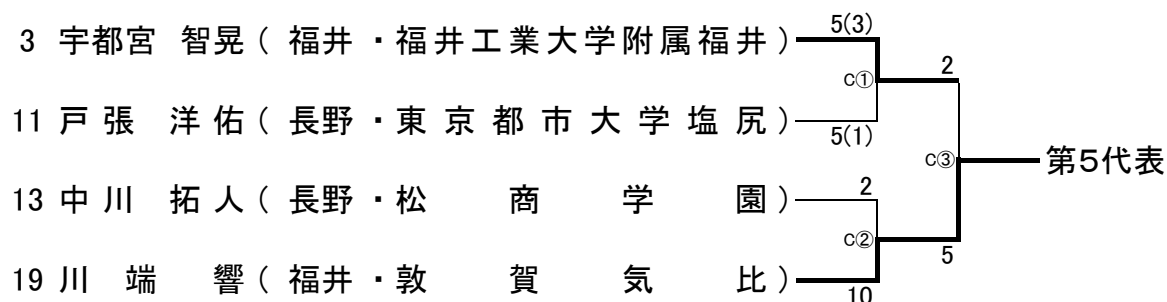

全国選抜大会 第5代表決定戦