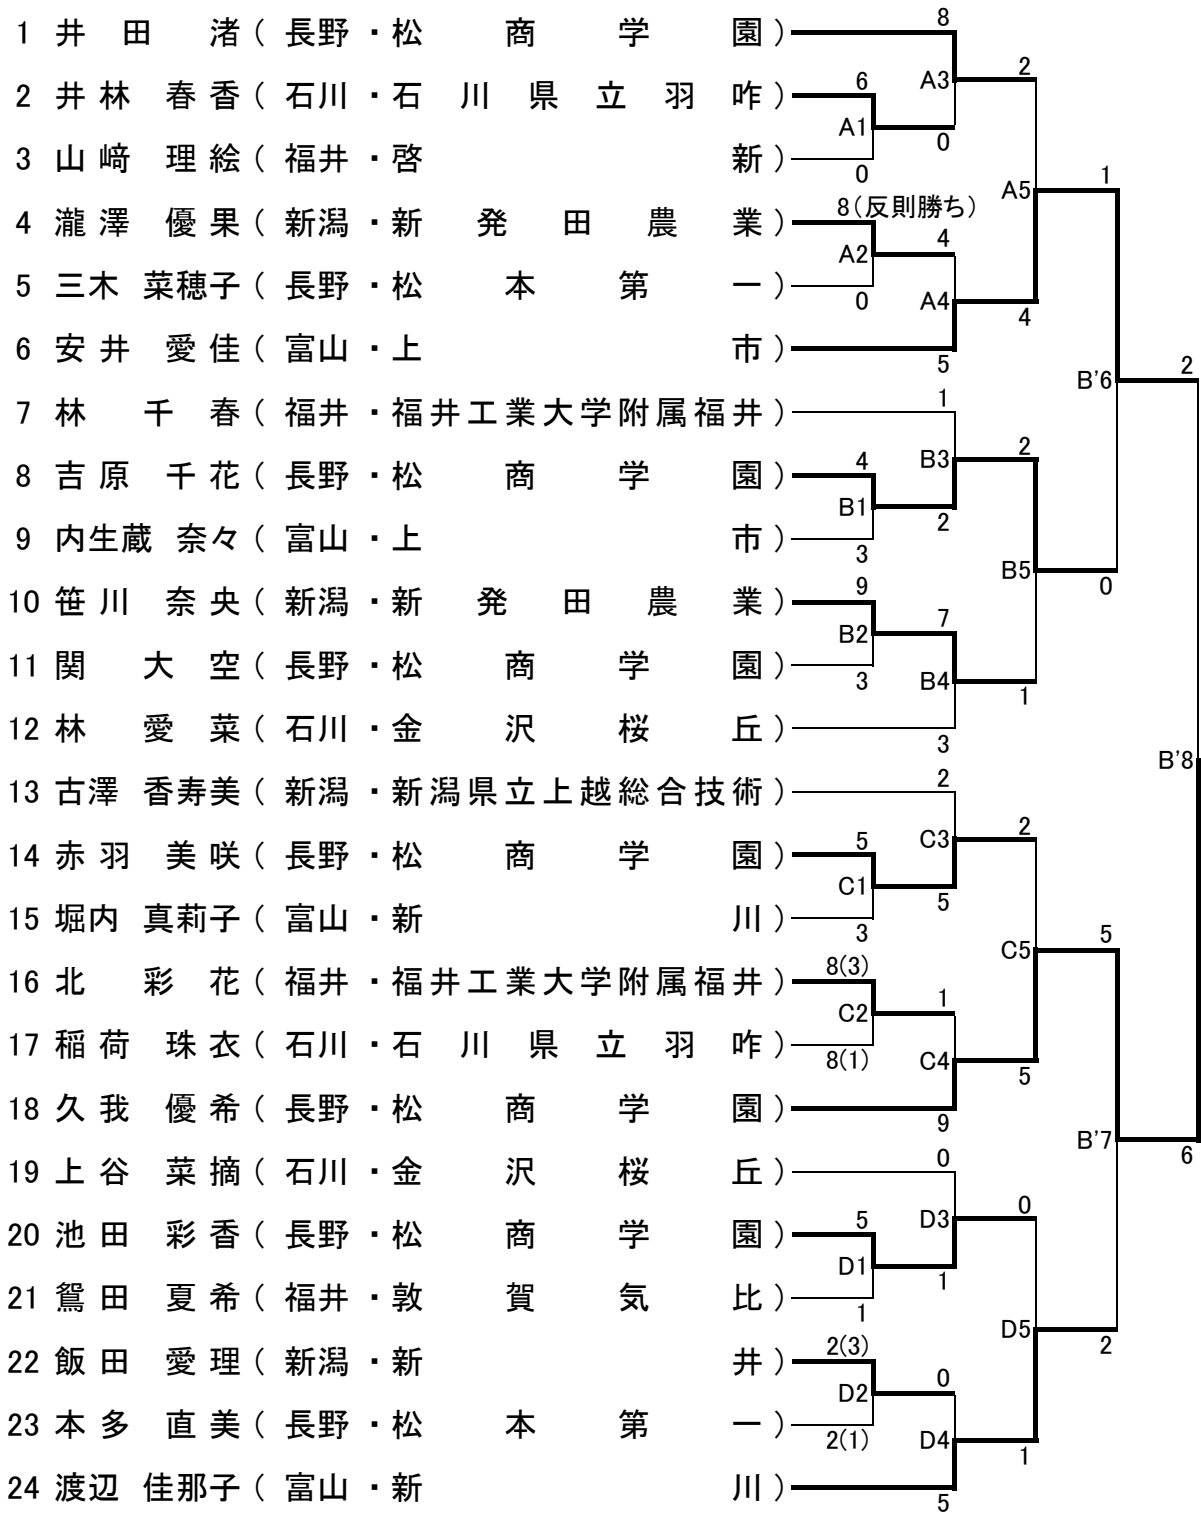

女子個人組手

久我優希 (長野・松商学園)