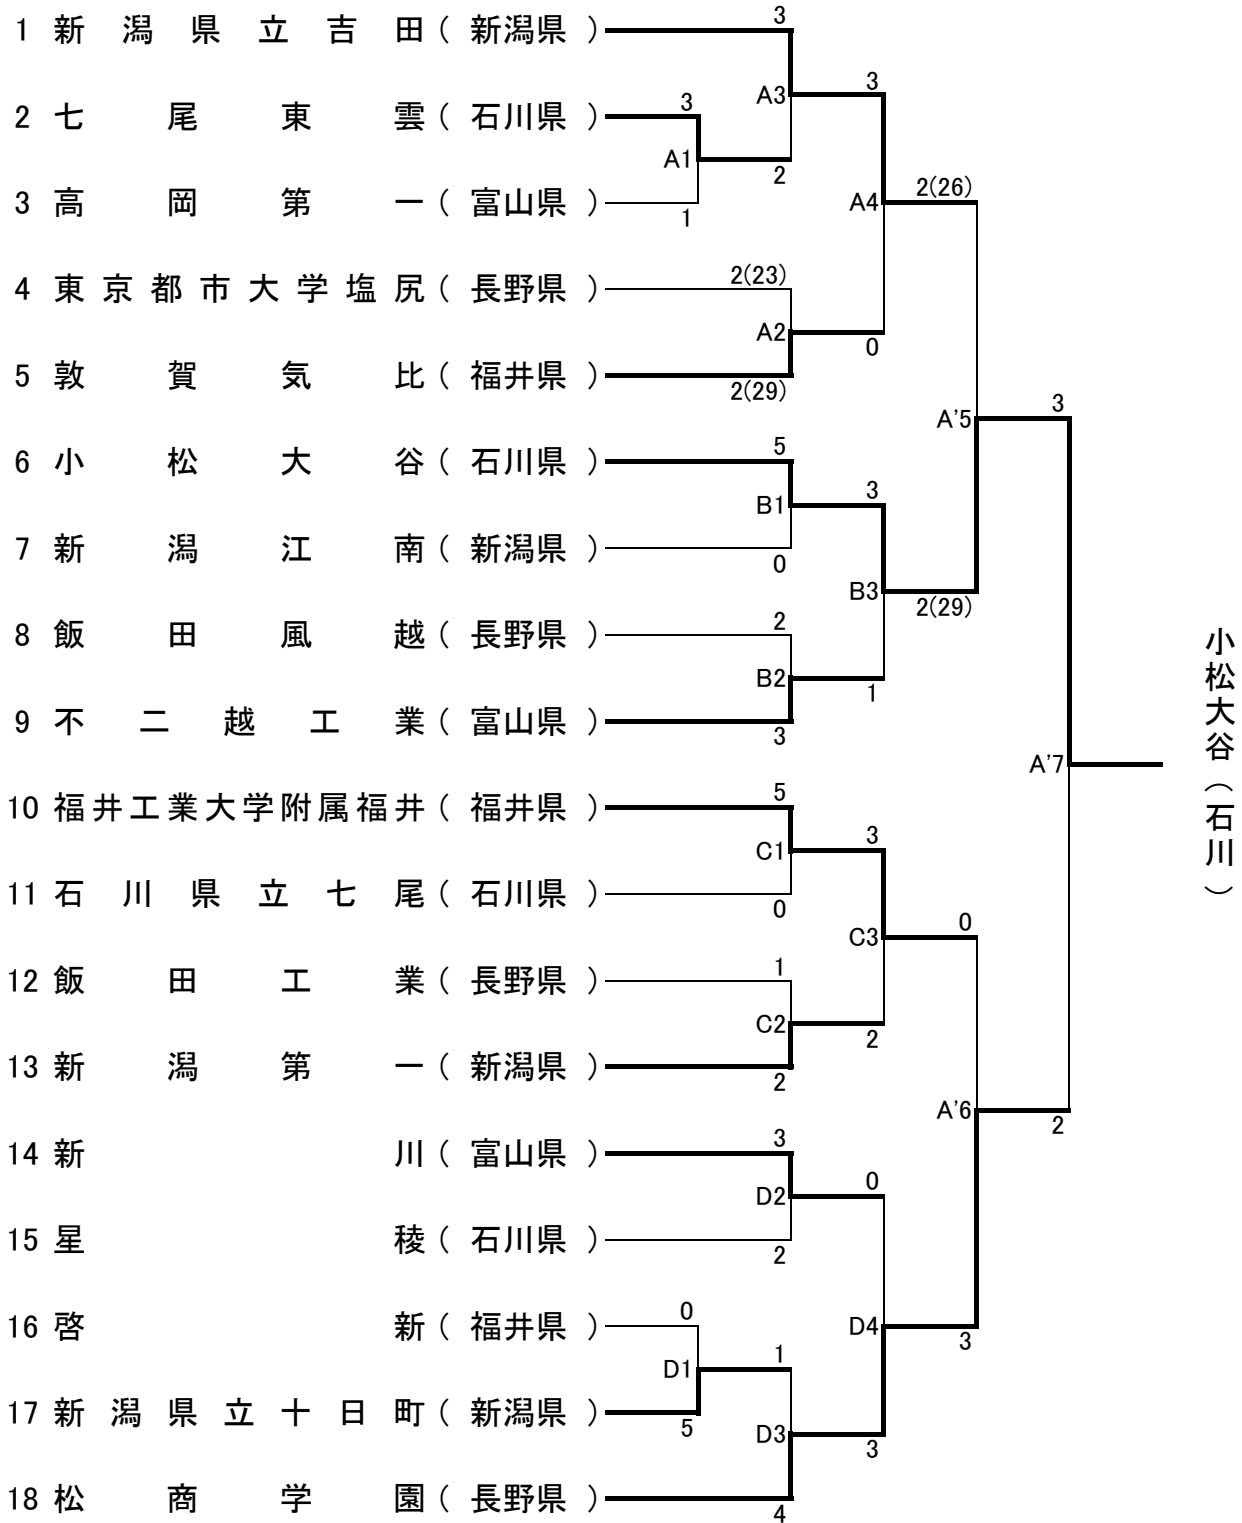

# 男子団体組手

## 全国選抜大会 第5代表決定戦