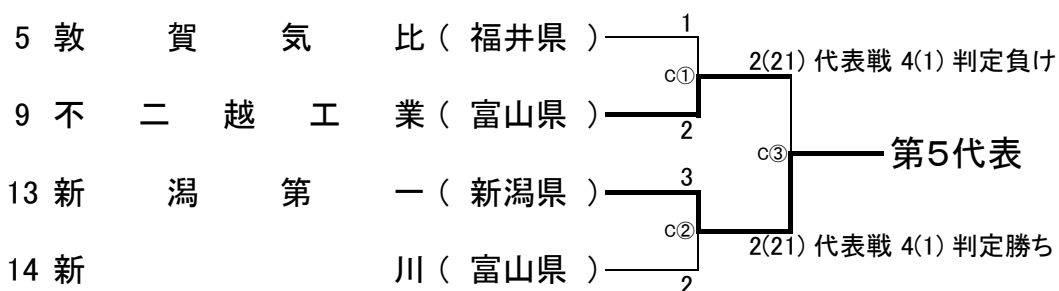

# 男子団体組手

## 全国選抜大会 第5代表決定戦