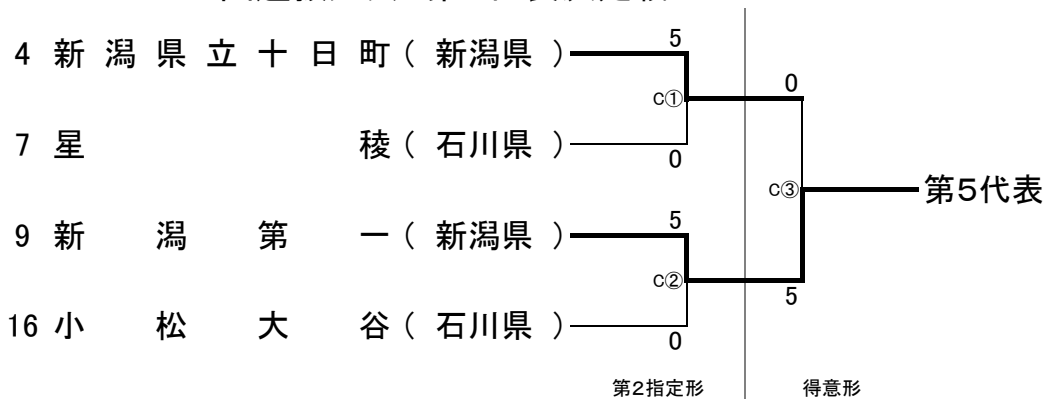

全国選抜大会 第5代表決定戦