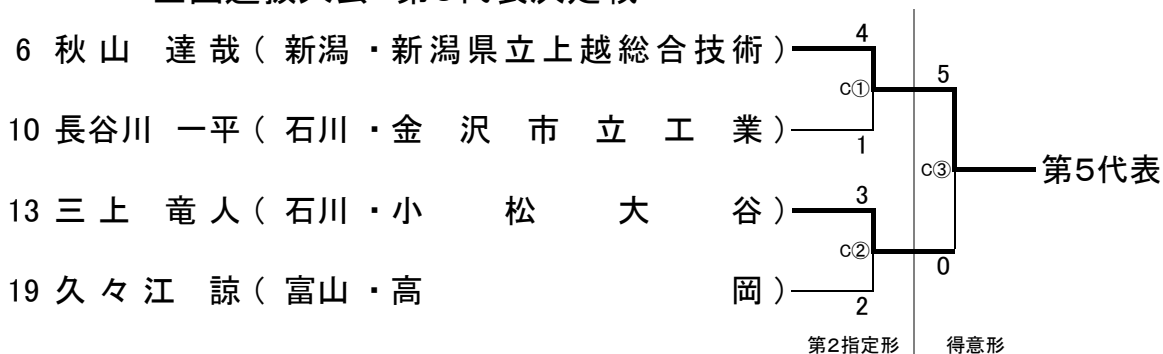

全国選抜大会 第5代表決定戦