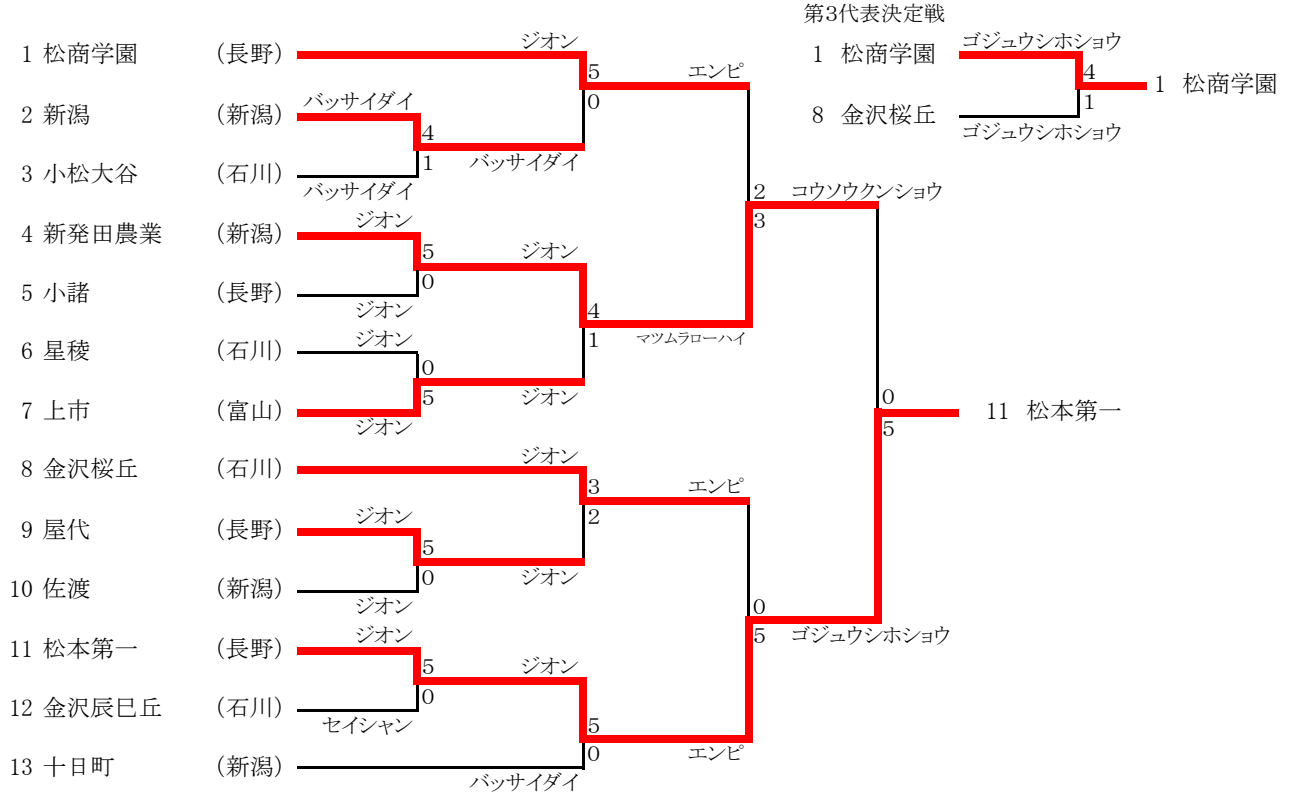

第26回北信越高等学校空手道新人大会成績一覧

期 日：平成24年 11月 23日(金)・24日(土)

会 場：加賀市スポーツセンター

種 目		優 勝	二 位	三 位	
男子	組手	団 体 小 松 大 谷 (石川)	福井工大福井 (福井)	新 潟 第 一 (新潟) 新 川 (富山)	
		個 人 宇 都 宮 智 晃 (福井：福井工大附属福井)	大 桑 輝 (石川：小松大谷)	篠 原 寛 弥 (新潟：新潟) 太 田 健 士 郎 (長野：松商学園)	
	形	団 体 松 商 学 園 (長野)	新 潟 第 一 (新潟)	東 京 都 市 大 塩 尻 (長野) 飯 田 工 業 (長野)	
		個 人 久 々 江 諒 (富山：高岡)	秋 山 達 哉 (新潟：上越総合技術)	佐 伯 哲 (新潟：新潟第一) 太 田 健 士 郎 (長野：松商学園)	
	女子	組手	団 体 松 本 第 一 (長野)	松 商 学 園 (長野)	吉 田 (新潟) 十 日 町 (新潟)
			個 人 伊 藤 朱 里 (長野：松商学園)	岡 田 春 梨 (長野：松商学園)	関 大 空 (長野：松商学園) 岡 本 桜 (新潟：吉田)
形		団 体 松 本 第 一 (長野)	新 発 田 農 業 (新潟)	松 商 学 園 (長野) 金 沢 桜 丘 (石川)	
		個 人 馬 場 ひ か る (新潟：新潟第一)	渡 辺 ほ の か (新潟：燕中等)	本 多 直 美 (長野：松本第一) 村 山 夏 穂 (新潟：十日町)	

男子団体組手

第26回北信越高等学校空手道新人大会
 平成24年11月23・24日
 加賀市スポーツセンター

女子団体組手

男子団体形

女子団体形

男子個人組手

第26回北信越高等学校空手道新人大会
平成24年11月23・24日
加賀市スポーツセンター

女子個人組手

第3代表決定戦

男子個人形

第26回北信越高等学校空道新人大会
平成24年11月23・24日
加賀市スポーツセンター

女子個人形

- 1 渡辺 ほのか (新潟:燕中等)
- 2 西谷 悠希 (石川:羽咋)
- 3 三木 菜穂子 (長野:松本第一)
- 4 中島 瑞貴 (富山:上市)
- 5 中野 歩 (石川:金沢泉丘)
- 6 林 千春 (福井:福井工大附属福井)
- 7 亀井 雪菜 (石川:小松大谷)
- 8 野尻 采花 (富山:高岡第一)
- 9 山田 由加里 (新潟:高田農業)
- 10 池端 麻結 (石川:星稜)
- 11 黒田 菜摘 (福井:福井工大附属福井)
- 12 本多 直美 (長野:松本第一)
- 13 小川 菜月 (富山:高岡第一)
- 14 伊藤 朱里 (長野:松商学園)
- 15 上野 夏実 (石川:金沢桜丘)
- 16 盛一 愛華 (石川:小松大谷)
- 17 山崎 理絵 (福井:啓新)
- 18 馬場 ひかる (新潟:新潟第一)
- 19 林 愛菜 (石川:金沢桜丘)
- 20 村山 夏穂 (新潟:十日町)
- 21 関 大空 (長野:松商学園)
- 22 椀澤 歩実 (富山:氷見)
- 23 平井 芳織 (石川:金沢桜丘)
- 24 樋下 慈美 (福井:仁愛)