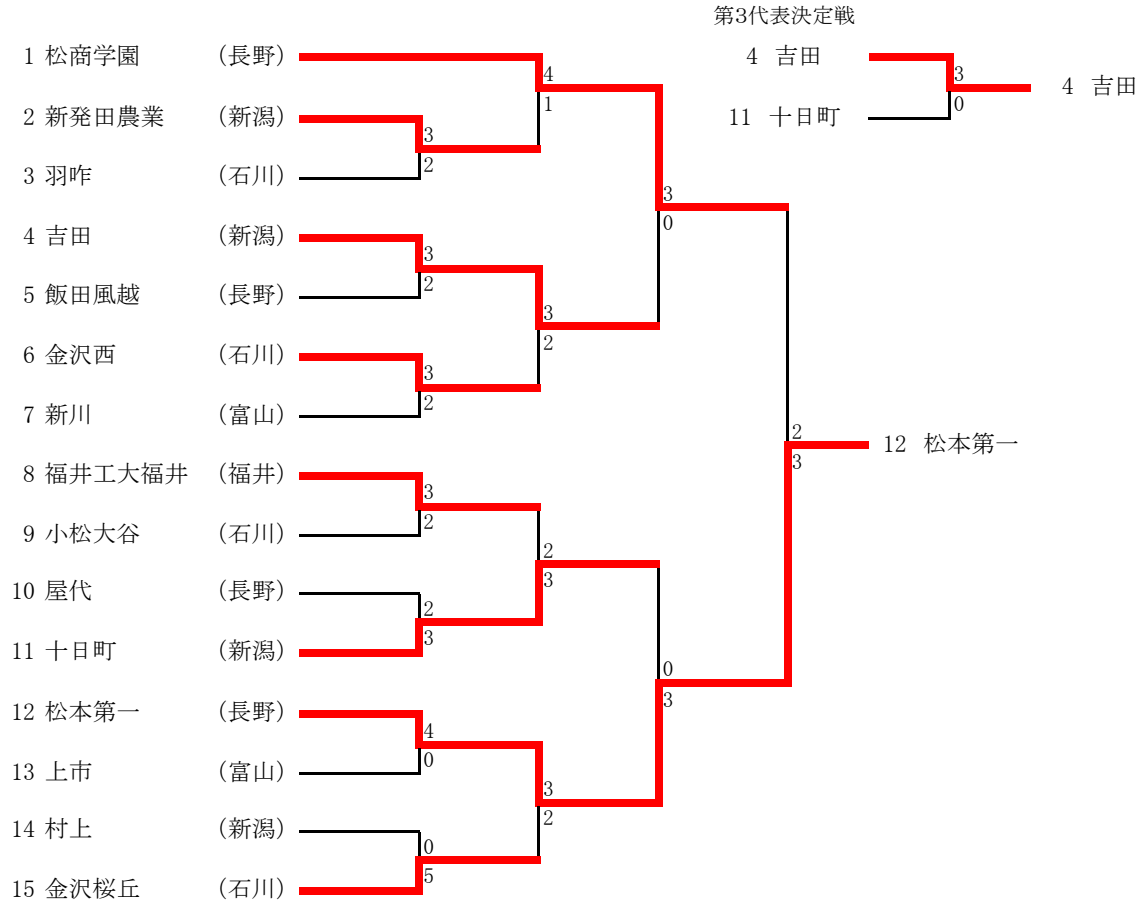

第26回北信越高等学校空手道新人大会成績一覧

期 日：平成24年 11月 23日(金)・24日(土)

会 場：加賀市スポーツセンター

種 目		優 勝	二 位	三 位	
男子	組手	団 体 小 松 大 谷 (石川)	福井工大福井 (福井)	新 潟 第 一 (新潟) 新 川 (富山)	
		個 人 宇 都 宮 智 晃 (福井：福井工大附属福井)	大 桑 輝 (石川：小松大谷)	篠 原 寛 弥 (新潟：新潟) 太 田 健 士 郎 (長野：松商学園)	
	形	団 体 松 商 学 園 (長野)	新 潟 第 一 (新潟)	東 京 都 市 大 塩 尻 (長野) 飯 田 工 業 (長野)	
		個 人 久 々 江 諒 (富山：高岡)	秋 山 達 哉 (新潟：上越総合技術)	佐 伯 哲 (新潟：新潟第一) 太 田 健 士 郎 (長野：松商学園)	
	女子	組手	団 体 松 本 第 一 (長野)	松 商 学 園 (長野)	吉 田 (新潟) 十 日 町 (新潟)
			個 人 伊 藤 朱 里 (長野：松商学園)	岡 田 春 梨 (長野：松商学園)	関 大 空 (長野：松商学園) 岡 本 桜 (新潟：吉田)
形		団 体 松 本 第 一 (長野)	新 発 田 農 業 (新潟)	松 商 学 園 (長野) 金 沢 桜 丘 (石川)	
		個 人 馬 場 ひ か る (新潟：新潟第一)	渡 辺 ほ の か (新潟：燕中等)	本 多 直 美 (長野：松本第一) 村 山 夏 穂 (新潟：十日町)	

男子団体組手

第26回北信越高等学校空手道新人大会
 平成24年11月23・24日
 加賀市スポーツセンター

女子団体組手

男子団体形

女子団体形

男子個人組手

第26回北信越高等学校空手道新人大会
平成24年11月23・24日
加賀市スポーツセンター

女子個人組手