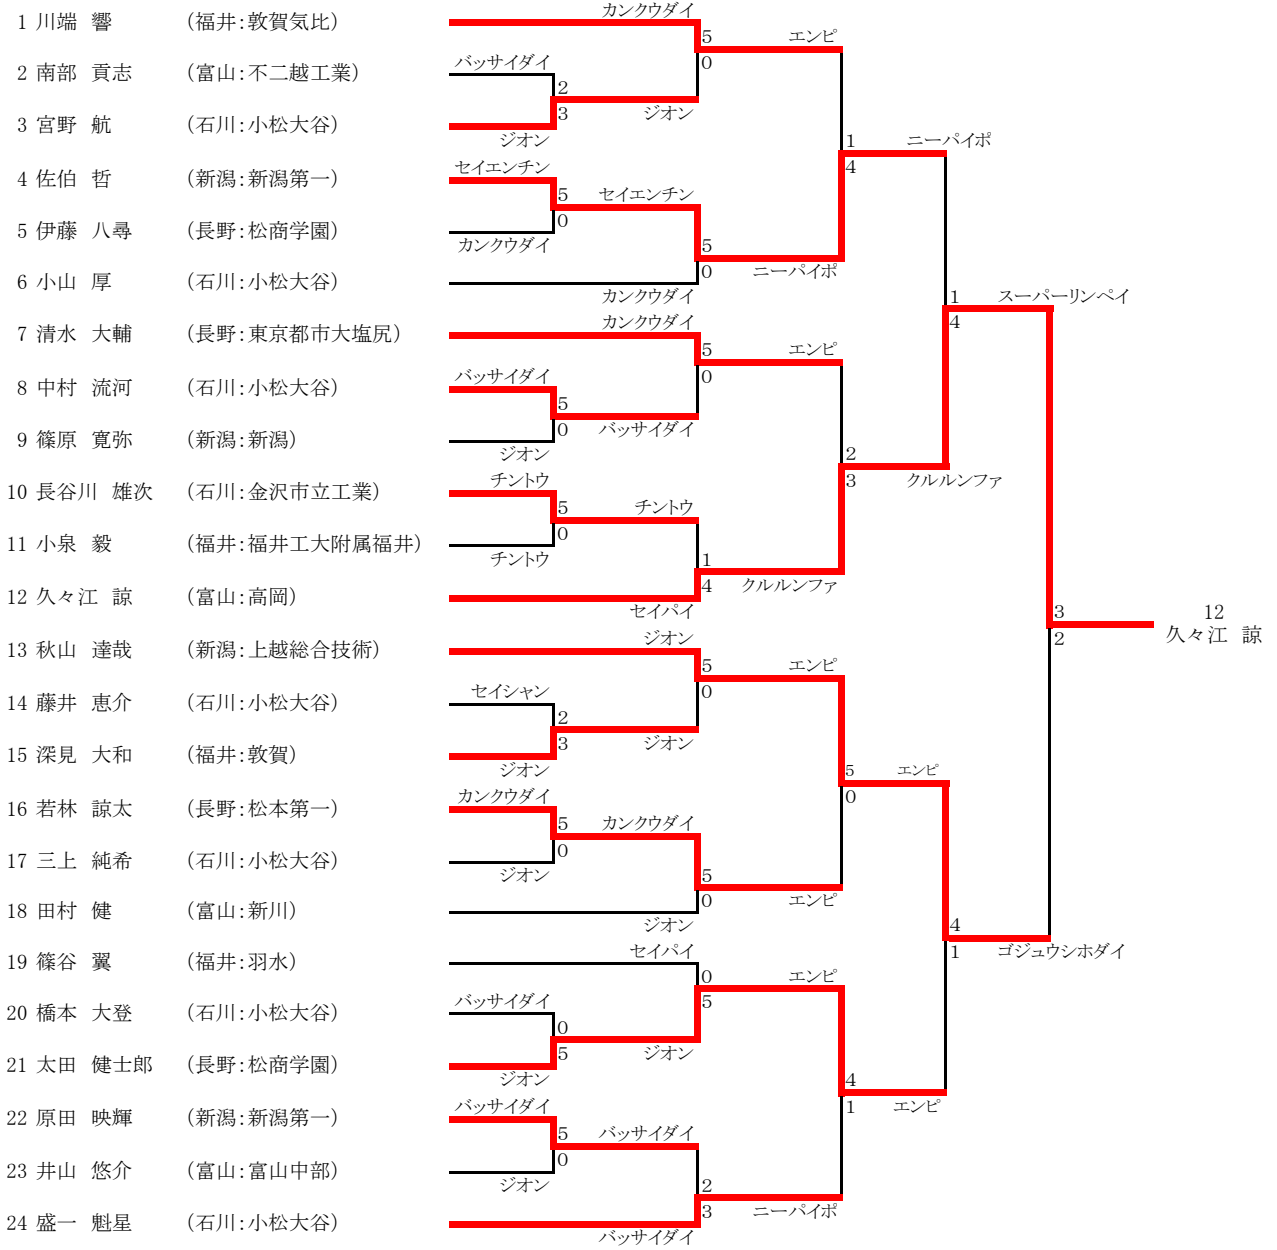

第26回北信越高等学校空手道新人大会成績一覧

期 日：平成24年 11月 23日(金)・24日(土)

会 場：加賀市スポーツセンター

種 目		優 勝	二 位	三 位	
男子	組手	団 体 小 松 大 谷 (石川)	福井工大福井 (福井)	新 潟 第 一 (新潟) 新 川 (富山)	
		個 人 宇 都 宮 智 晃 (福井：福井工大附属福井)	大 桑 輝 (石川：小松大谷)	篠 原 寛 弥 (新潟：新潟) 太 田 健 士 郎 (長野：松商学園)	
	形	団 体 松 商 学 園 (長野)	新 潟 第 一 (新潟)	東 京 都 市 大 塩 尻 (長野) 飯 田 工 業 (長野)	
		個 人 久 々 江 諒 (富山：高岡)	秋 山 達 哉 (新潟：上越総合技術)	佐 伯 哲 (新潟：新潟第一) 太 田 健 士 郎 (長野：松商学園)	
	女子	組手	団 体 松 本 第 一 (長野)	松 商 学 園 (長野)	吉 田 (新潟) 十 日 町 (新潟)
			個 人 伊 藤 朱 里 (長野：松商学園)	岡 田 春 梨 (長野：松商学園)	関 大 空 (長野：松商学園) 岡 本 桜 (新潟：吉田)
形		団 体 松 本 第 一 (長野)	新 発 田 農 業 (新潟)	松 商 学 園 (長野) 金 沢 桜 丘 (石川)	
		個 人 馬 場 ひ か る (新潟：新潟第一)	渡 辺 ほ の か (新潟：燕中等)	本 多 直 美 (長野：松本第一) 村 山 夏 穂 (新潟：十日町)	

男子団体組手

第26回北信越高等学校空手道新人大会
 平成24年11月23・24日
 加賀市スポーツセンター

女子団体組手

男子団体形

女子団体形

男子個人組手

第26回北信越高等学校空手道新人大会
平成24年11月23・24日
加賀市スポーツセンター

女子個人組手

第3代表決定戦

男子個人形

第26回北信越高等学校空道新人大会
平成24年11月23・24日
加賀市スポーツセンター

女子個人形

- 1 渡辺 ほのか (新潟:燕中等)
- 2 西谷 悠希 (石川:羽咋)
- 3 三木 菜穂子 (長野:松本第一)
- 4 中島 瑞貴 (富山:上市)
- 5 中野 歩 (石川:金沢泉丘)
- 6 林 千春 (福井:福井工大附属福井)
- 7 亀井 雪菜 (石川:小松大谷)
- 8 野尻 采花 (富山:高岡第一)
- 9 山田 由加里 (新潟:高田農業)
- 10 池端 麻結 (石川:星稜)
- 11 黒田 菜摘 (福井:福井工大附属福井)
- 12 本多 直美 (長野:松本第一)
- 13 小川 菜月 (富山:高岡第一)
- 14 伊藤 朱里 (長野:松商学園)
- 15 上野 夏実 (石川:金沢桜丘)
- 16 盛一 愛華 (石川:小松大谷)
- 17 山崎 理絵 (福井:啓新)
- 18 馬場 ひかる (新潟:新潟第一)
- 19 林 愛菜 (石川:金沢桜丘)
- 20 村山 夏穂 (新潟:十日町)
- 21 関 大空 (長野:松商学園)
- 22 椀澤 歩実 (富山:氷見)
- 23 平井 芳織 (石川:金沢桜丘)
- 24 樋下 慈美 (福井:仁愛)