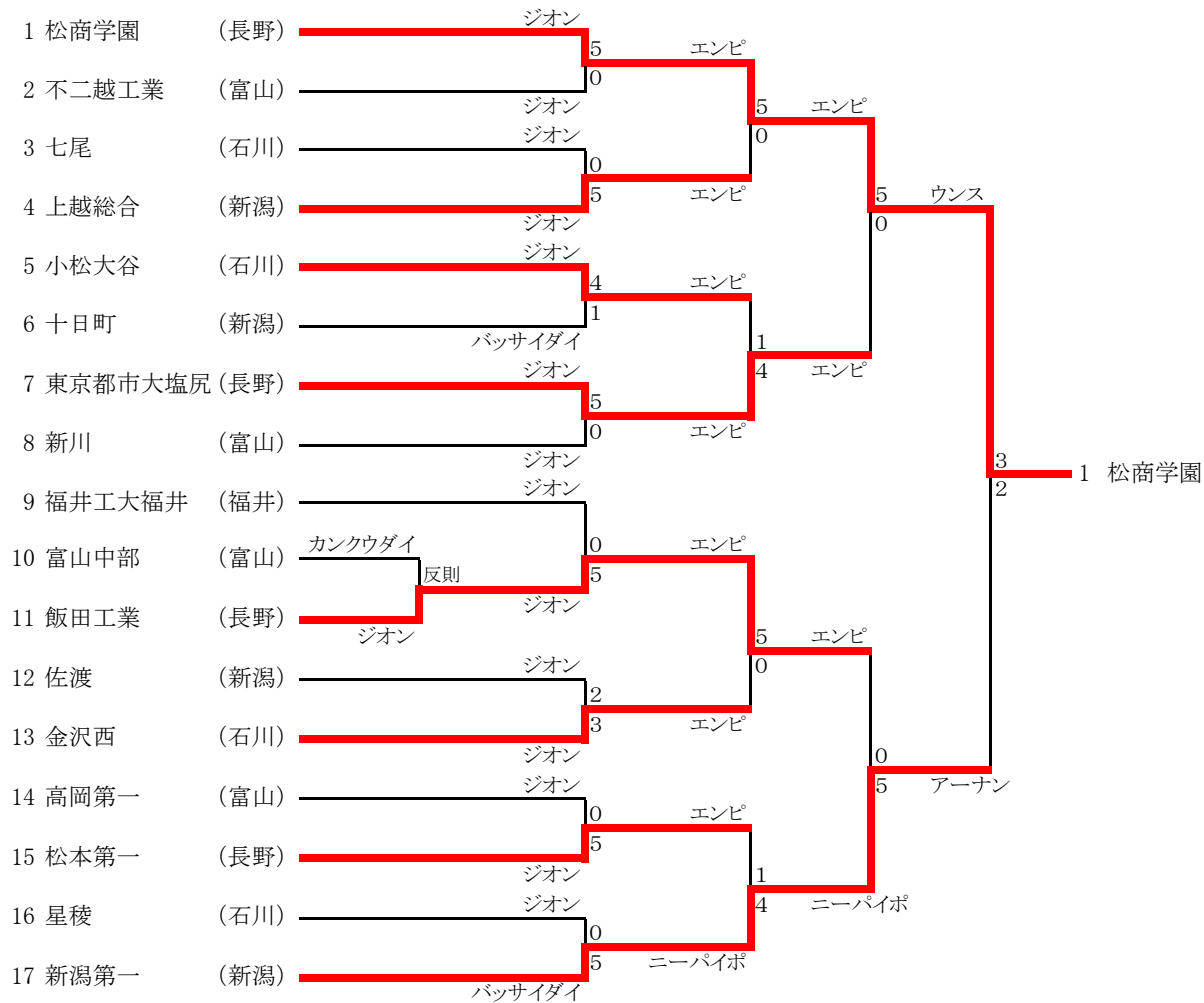

第26回北信越高等学校空手道新人大会成績一覧

期 日：平成24年 11月 23日(金)・24日(土)

会 場：加賀市スポーツセンター

種 目		優 勝	二 位	三 位	
男子	組手	団 体 小 松 大 谷 (石川)	福井工大福井 (福井)	新 潟 第 一 (新潟) 新 川 (富山)	
		個 人 宇 都 宮 智 晃 (福井：福井工大附属福井)	大 桑 輝 (石川：小松大谷)	篠 原 寛 弥 (新潟：新潟) 太 田 健 士 郎 (長野：松商学園)	
	形	団 体 松 商 学 園 (長野)	新 潟 第 一 (新潟)	東 京 都 市 大 塩 尻 (長野) 飯 田 工 業 (長野)	
		個 人 久 々 江 諒 (富山：高岡)	秋 山 達 哉 (新潟：上越総合技術)	佐 伯 哲 (新潟：新潟第一) 太 田 健 士 郎 (長野：松商学園)	
	女子	組手	団 体 松 本 第 一 (長野)	松 商 学 園 (長野)	吉 田 (新潟) 十 日 町 (新潟)
			個 人 伊 藤 朱 里 (長野：松商学園)	岡 田 春 梨 (長野：松商学園)	関 大 空 (長野：松商学園) 岡 本 桜 (新潟：吉田)
形		団 体 松 本 第 一 (長野)	新 発 田 農 業 (新潟)	松 商 学 園 (長野) 金 沢 桜 丘 (石川)	
		個 人 馬 場 ひ か る (新潟：新潟第一)	渡 辺 ほ の か (新潟：燕中等)	本 多 直 美 (長野：松本第一) 村 山 夏 穂 (新潟：十日町)	

男子団体組手

第26回北信越高等学校空手道新人大会
 平成24年11月23・24日
 加賀市スポーツセンター

女子団体組手

男子団体形

女子団体形

男子個人組手

第26回北信越高等学校空手道新人大会
平成24年11月23・24日
加賀市スポーツセンター

女子個人組手

第3代表決定戦

男子個人形

第26回北信越高等学校空道新人大会
平成24年11月23・24日
加賀市スポーツセンター

女子個人形

- 1 渡辺 ほのか (新潟:燕中等)
- 2 西谷 悠希 (石川:羽咋)
- 3 三木 菜穂子 (長野:松本第一)
- 4 中島 瑞貴 (富山:上市)
- 5 中野 歩 (石川:金沢泉丘)
- 6 林 千春 (福井:福井工大附属福井)
- 7 亀井 雪菜 (石川:小松大谷)
- 8 野尻 采花 (富山:高岡第一)
- 9 山田 由加里 (新潟:高田農業)
- 10 池端 麻結 (石川:星稜)
- 11 黒田 菜摘 (福井:福井工大附属福井)
- 12 本多 直美 (長野:松本第一)
- 13 小川 菜月 (富山:高岡第一)
- 14 伊藤 朱里 (長野:松商学園)
- 15 上野 夏実 (石川:金沢桜丘)
- 16 盛一 愛華 (石川:小松大谷)
- 17 山崎 理絵 (福井:啓新)
- 18 馬場 ひかる (新潟:新潟第一)
- 19 林 愛菜 (石川:金沢桜丘)
- 20 村山 夏穂 (新潟:十日町)
- 21 関 大空 (長野:松商学園)
- 22 椀澤 歩実 (富山:氷見)
- 23 平井 芳織 (石川:金沢桜丘)
- 24 樋下 慈美 (福井:仁愛)