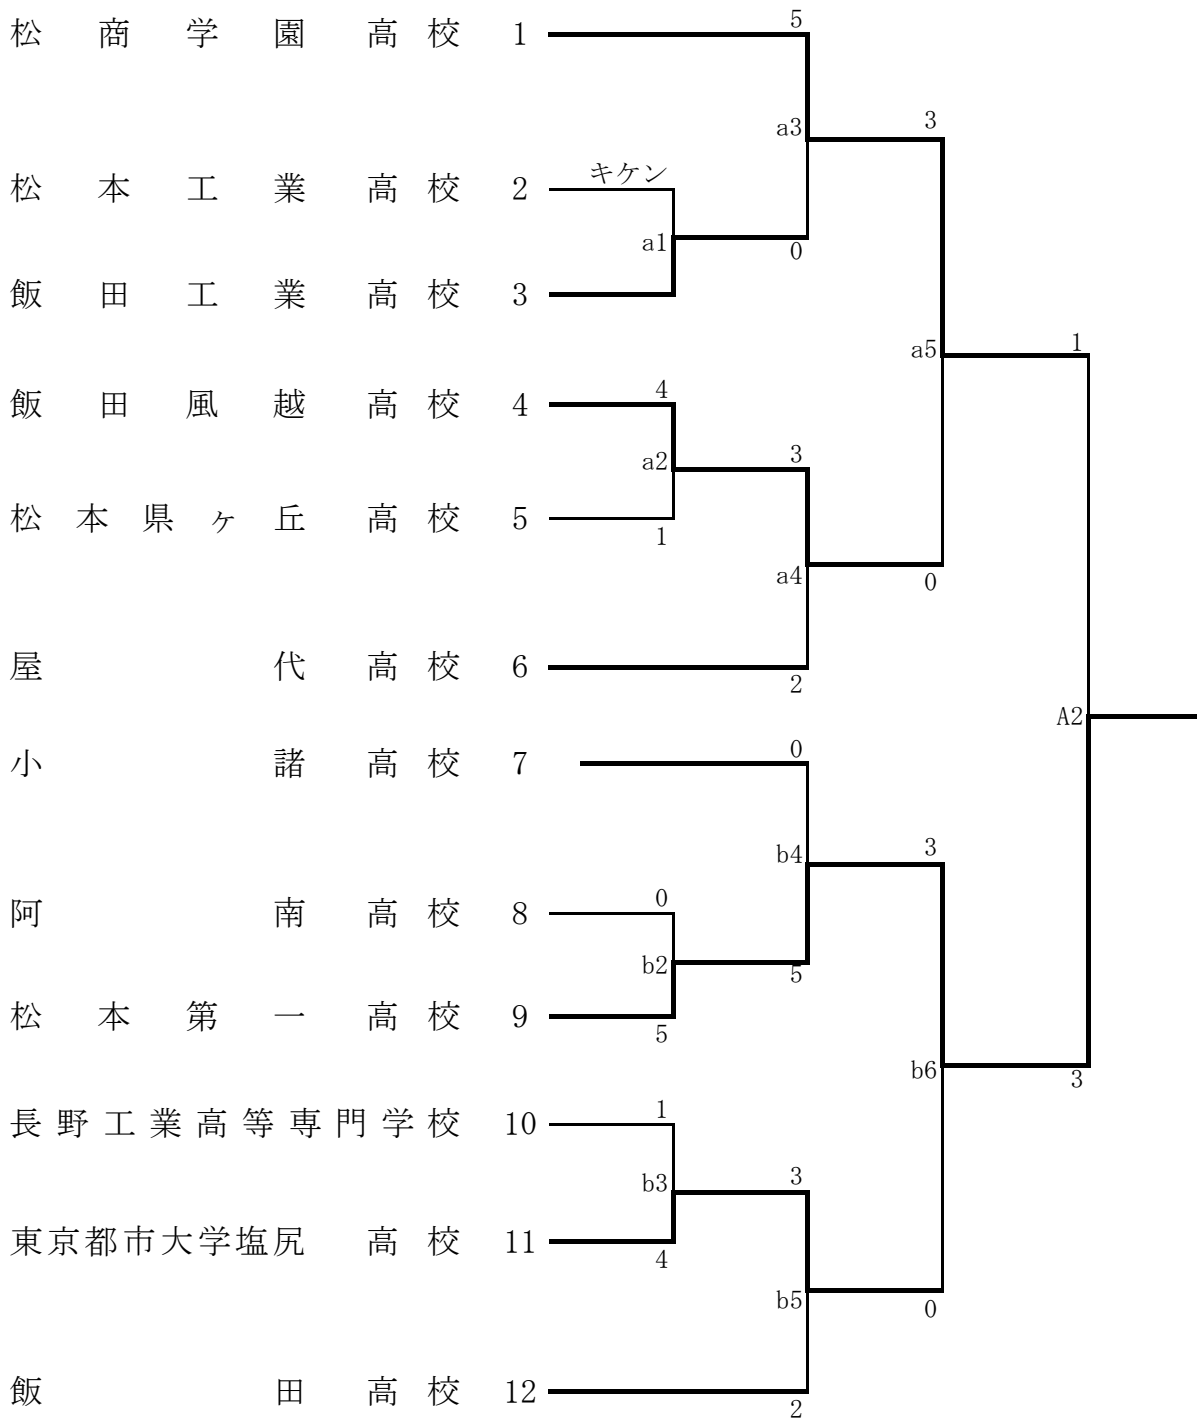

成績一覽表

平成24年度
長野県高等学校新人体育大会
空手道競技会

期日 (自)平成24年11月3日(土)
(至)平成24年11月4日(日)

会場 下諏訪町体育館

種目		第1位	第2位	第3位	第4位	
男子	組手	団体	松本第一高校	松商学園高校	東京都市大学塩尻高校	飯田風越高校
		個人	太田 健士郎 (松商学園高校)	伊藤 八尋 (松商学園高校)	深澤 惇志 (市立長野高校)	大久保 太陽 (松商学園高校)
			第5位			
			林 樹宏 (飯田高校)	酒井 神貴 (松本第一高校)	田中 宏樹 (松商学園高校)	若林 諒太 (松本第一高校)
	形	団体	松商学園高校	松本第一高校	飯田工業高校	東京都市大学塩尻高校
		個人	清水 大輔 (東京都市大学塩尻高校)	太田 健士郎 (松商学園高校)	若林 諒太 (松本第一高校)	伊藤 八尋 (松商学園高校)
			第5位			
			竹村 凌 (飯田風越高校)	竹内 龍之介 (松本第一高校)	下平 太一 (飯田工業高校)	大久保 太陽 (松商学園高校)
女子	組手	団体	松商学園高校	松本第一高校	屋代高校	飯田風越高校
		個人	伊藤 朱里 (松商学園高校)	関 大空 (松商学園高校)	岡田 春梨 (松商学園高校)	三木 菜穂子 (松本第一高校)
			第5位			
			平林 琴 (松本第一高校)	田原 涼香 (松商学園高校)	中嶋 かがり (松商学園高校)	本多 直美 (松本第一高校)
	形	団体	松商学園高校	松本第一高校	屋代高校	小諸高校
		個人	本多 直美 (松本第一高校)	関 大空 (松商学園高校)	伊藤 朱里 (松商学園高校)	三木 菜穂子 (松本第一高校)
			第5位			
			岡田 春梨 (松商学園高校)	平林 琴 (松本第一高校)	西川 美瑛 (飯田風越高校)	中嶋 かがり (松商学園高校)

男子団体組手

三位決定戦

男子団体形

女子団体形

女子団体組手

女子個人形

男子個人形

女子個人組手