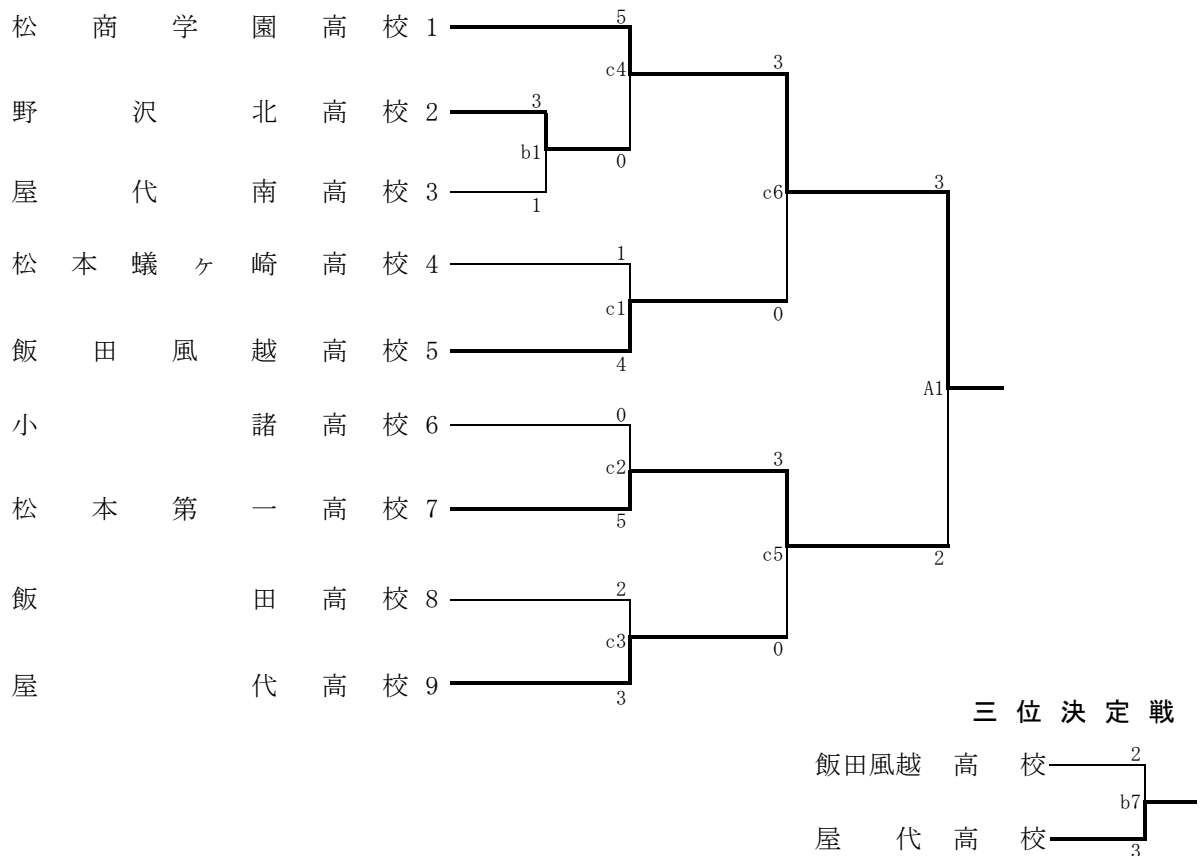

成績一覽表

平成24年度
長野県高等学校新人体育大会
空手道競技会

期日 (自)平成24年11月3日(土)
(至)平成24年11月4日(日)

会場 下諏訪町体育館

種目		第1位	第2位	第3位	第4位	
男子	組手	団体	松本第一高校	松商学園高校	東京都市大学塩尻高校	飯田風越高校
		個人	太田 健士郎 (松商学園高校)	伊藤 八尋 (松商学園高校)	深澤 惇志 (市立長野高校)	大久保 太陽 (松商学園高校)
			第5位			
			林 樹宏 (飯田高校)	酒井 神貴 (松本第一高校)	田中 宏樹 (松商学園高校)	若林 諒太 (松本第一高校)
	形	団体	松商学園高校	松本第一高校	飯田工業高校	東京都市大学塩尻高校
		個人	清水 大輔 (東京都市大学塩尻高校)	太田 健士郎 (松商学園高校)	若林 諒太 (松本第一高校)	伊藤 八尋 (松商学園高校)
			第5位			
			竹村 凌 (飯田風越高校)	竹内 龍之介 (松本第一高校)	下平 太一 (飯田工業高校)	大久保 太陽 (松商学園高校)
女子	組手	団体	松商学園高校	松本第一高校	屋代高校	飯田風越高校
		個人	伊藤 朱里 (松商学園高校)	関 大空 (松商学園高校)	岡田 春梨 (松商学園高校)	三木 菜穂子 (松本第一高校)
			第5位			
			平林 琴 (松本第一高校)	田原 涼香 (松商学園高校)	中嶋 かがり (松商学園高校)	本多 直美 (松本第一高校)
	形	団体	松商学園高校	松本第一高校	屋代高校	小諸高校
		個人	本多 直美 (松本第一高校)	関 大空 (松商学園高校)	伊藤 朱里 (松商学園高校)	三木 菜穂子 (松本第一高校)
			第5位			
			岡田 春梨 (松商学園高校)	平林 琴 (松本第一高校)	西川 美瑛 (飯田風越高校)	中嶋 かがり (松商学園高校)

男子団体組手

三位決定戦

男子団体形

女子団体形

女子団体組手

女子個人形

男子個人形

女子個人組手

男子個人組手