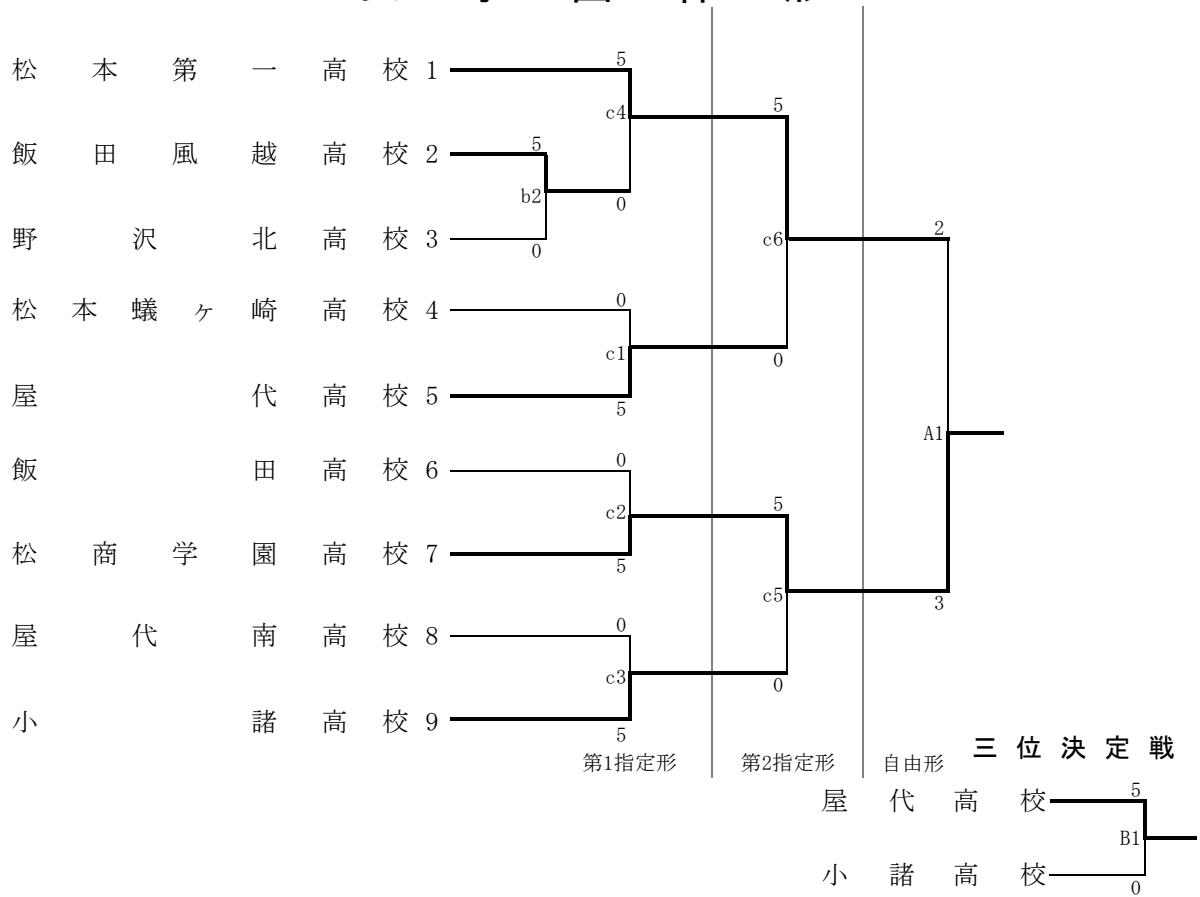

成績一覽表

平成24年度
長野県高等学校新人体育大会
空手道競技会

期日 (自)平成24年11月3日(土)
(至)平成24年11月4日(日)

会場 下諏訪町体育館

種目		第1位	第2位	第3位	第4位	
男子	組手	団体	松本第一高校	松商学園高校	東京都市大学塩尻高校	飯田風越高校
		個人	太田 健士郎 (松商学園高校)	伊藤 八尋 (松商学園高校)	深澤 惇志 (市立長野高校)	大久保 太陽 (松商学園高校)
			第5位			
			林 樹宏 (飯田高校)	酒井 神貴 (松本第一高校)	田中 宏樹 (松商学園高校)	若林 諒太 (松本第一高校)
	形	団体	松商学園高校	松本第一高校	飯田工業高校	東京都市大学塩尻高校
		個人	清水 大輔 (東京都市大学塩尻高校)	太田 健士郎 (松商学園高校)	若林 諒太 (松本第一高校)	伊藤 八尋 (松商学園高校)
			第5位			
			竹村 凌 (飯田風越高校)	竹内 龍之介 (松本第一高校)	下平 太一 (飯田工業高校)	大久保 太陽 (松商学園高校)
女子	組手	団体	松商学園高校	松本第一高校	屋代高校	飯田風越高校
		個人	伊藤 朱里 (松商学園高校)	関 大空 (松商学園高校)	岡田 春梨 (松商学園高校)	三木 菜穂子 (松本第一高校)
			第5位			
			平林 琴 (松本第一高校)	田原 涼香 (松商学園高校)	中嶋 かがり (松商学園高校)	本多 直美 (松本第一高校)
	形	団体	松商学園高校	松本第一高校	屋代高校	小諸高校
		個人	本多 直美 (松本第一高校)	関 大空 (松商学園高校)	伊藤 朱里 (松商学園高校)	三木 菜穂子 (松本第一高校)
			第5位			
			岡田 春梨 (松商学園高校)	平林 琴 (松本第一高校)	西川 美瑛 (飯田風越高校)	中嶋 かがり (松商学園高校)

男子団体組手

三位決定戦

男子団体形

女子団体形

女子団体組手

女子個人形

男子個人形

女子個人組手

男子個人組手