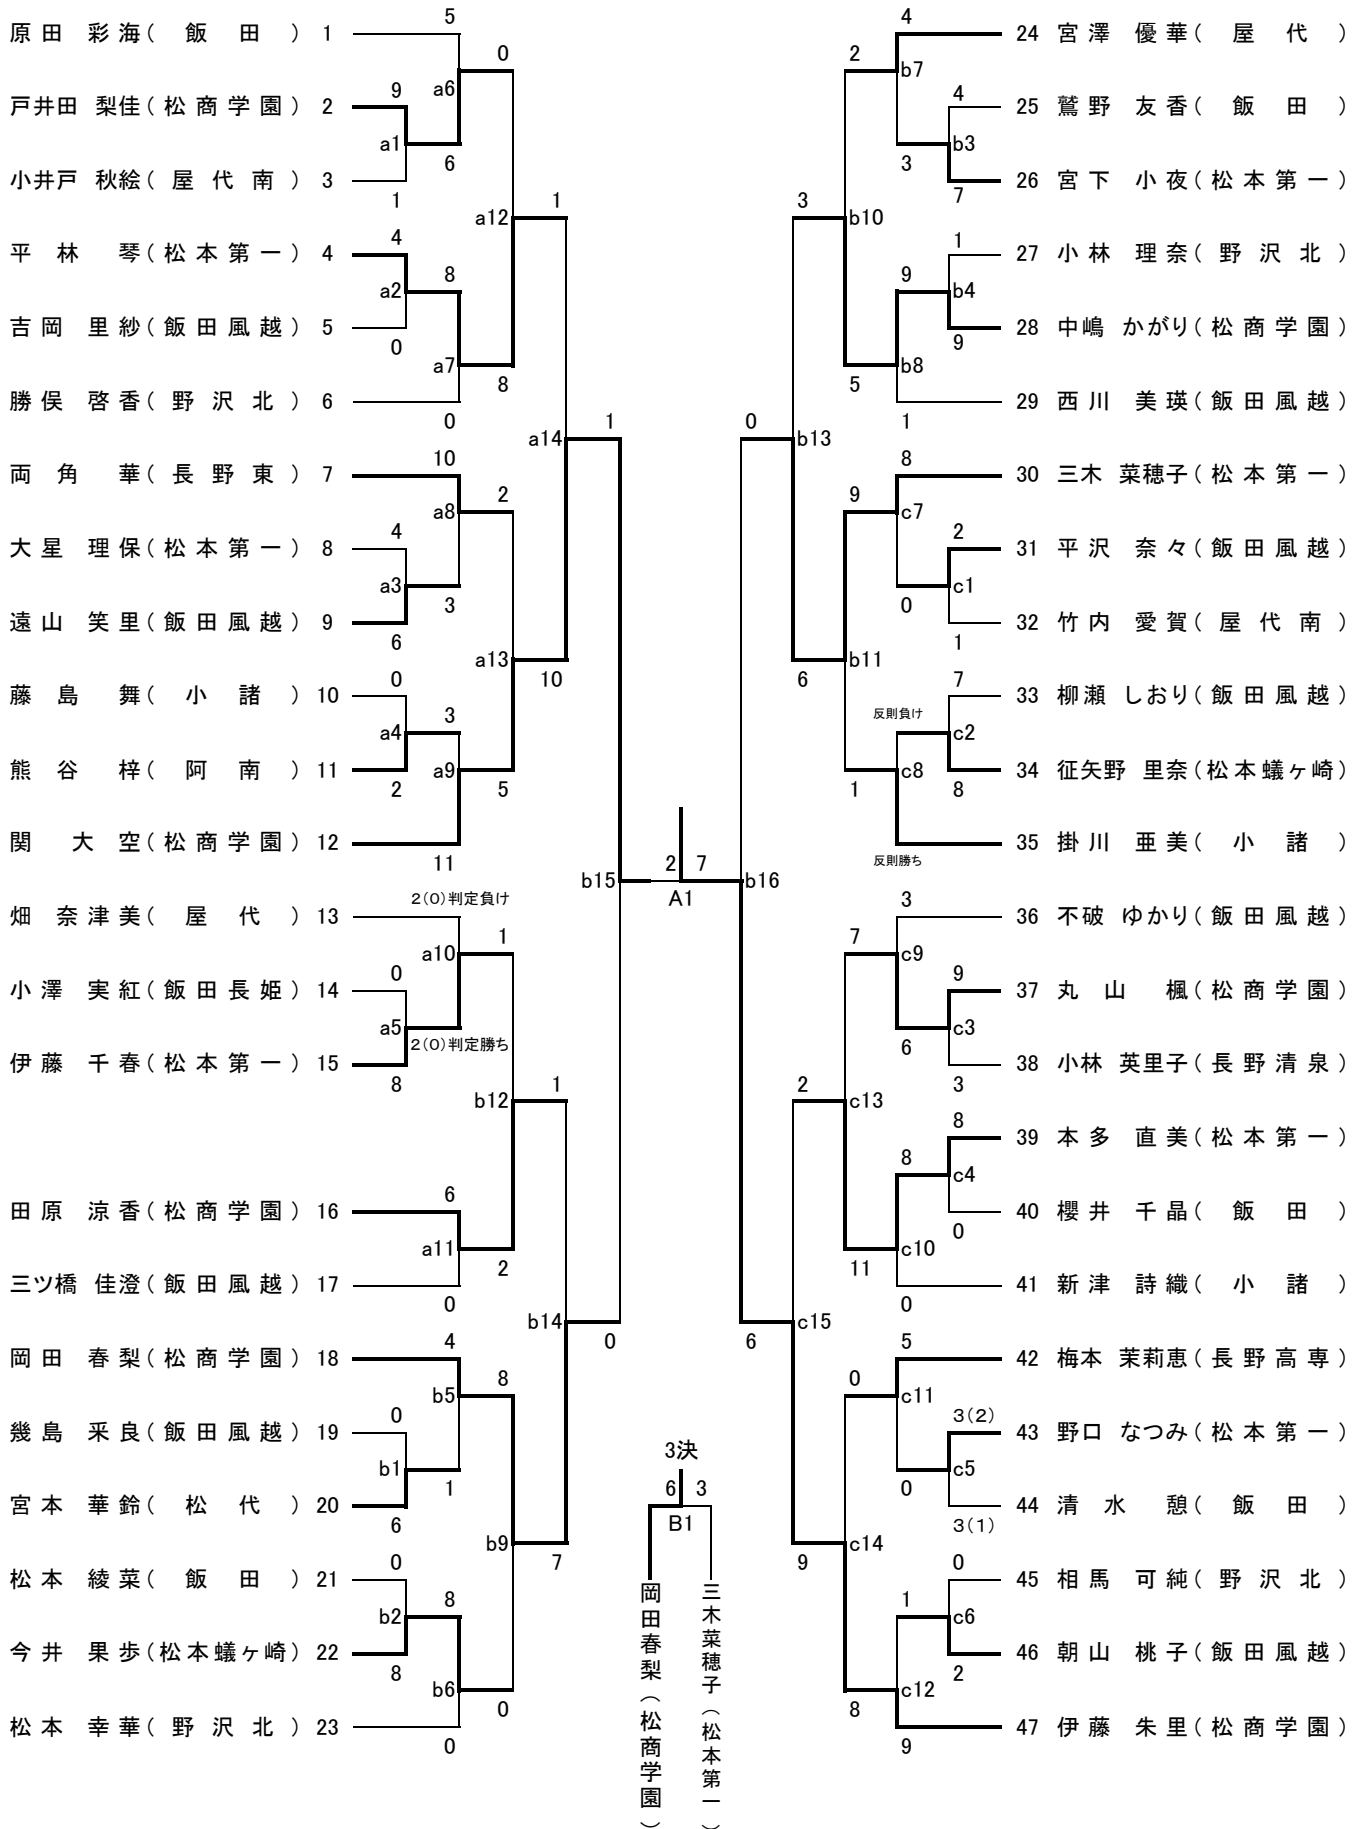

成績一覽表

平成24年度
長野県高等学校新人体育大会
空手道競技会

期日 (自)平成24年11月3日(土)
(至)平成24年11月4日(日)

会場 下諏訪町体育館

種目		第1位	第2位	第3位	第4位	
男子	組手	団体	松本第一高校	松商学園高校	東京都市大学塩尻高校	飯田風越高校
		個人	太田 健士郎 (松商学園高校)	伊藤 八尋 (松商学園高校)	深澤 惇志 (市立長野高校)	大久保 太陽 (松商学園高校)
			第5位			
			林 樹宏 (飯田高校)	酒井 神貴 (松本第一高校)	田中 宏樹 (松商学園高校)	若林 諒太 (松本第一高校)
	形	団体	松商学園高校	松本第一高校	飯田工業高校	東京都市大学塩尻高校
		個人	清水 大輔 (東京都市大学塩尻高校)	太田 健士郎 (松商学園高校)	若林 諒太 (松本第一高校)	伊藤 八尋 (松商学園高校)
			第5位			
			竹村 凌 (飯田風越高校)	竹内 龍之介 (松本第一高校)	下平 太一 (飯田工業高校)	大久保 太陽 (松商学園高校)
女子	組手	団体	松商学園高校	松本第一高校	屋代高校	飯田風越高校
		個人	伊藤 朱里 (松商学園高校)	関 大空 (松商学園高校)	岡田 春梨 (松商学園高校)	三木 菜穂子 (松本第一高校)
			第5位			
			平林 琴 (松本第一高校)	田原 涼香 (松商学園高校)	中嶋 かがり (松商学園高校)	本多 直美 (松本第一高校)
	形	団体	松商学園高校	松本第一高校	屋代高校	小諸高校
		個人	本多 直美 (松本第一高校)	関 大空 (松商学園高校)	伊藤 朱里 (松商学園高校)	三木 菜穂子 (松本第一高校)
			第5位			
			岡田 春梨 (松商学園高校)	平林 琴 (松本第一高校)	西川 美瑛 (飯田風越高校)	中嶋 かがり (松商学園高校)

男子団体組手

三位決定戦

男子団体形

女子団体形

女子団体組手

女子個人形

男子個人形

女子個人組手