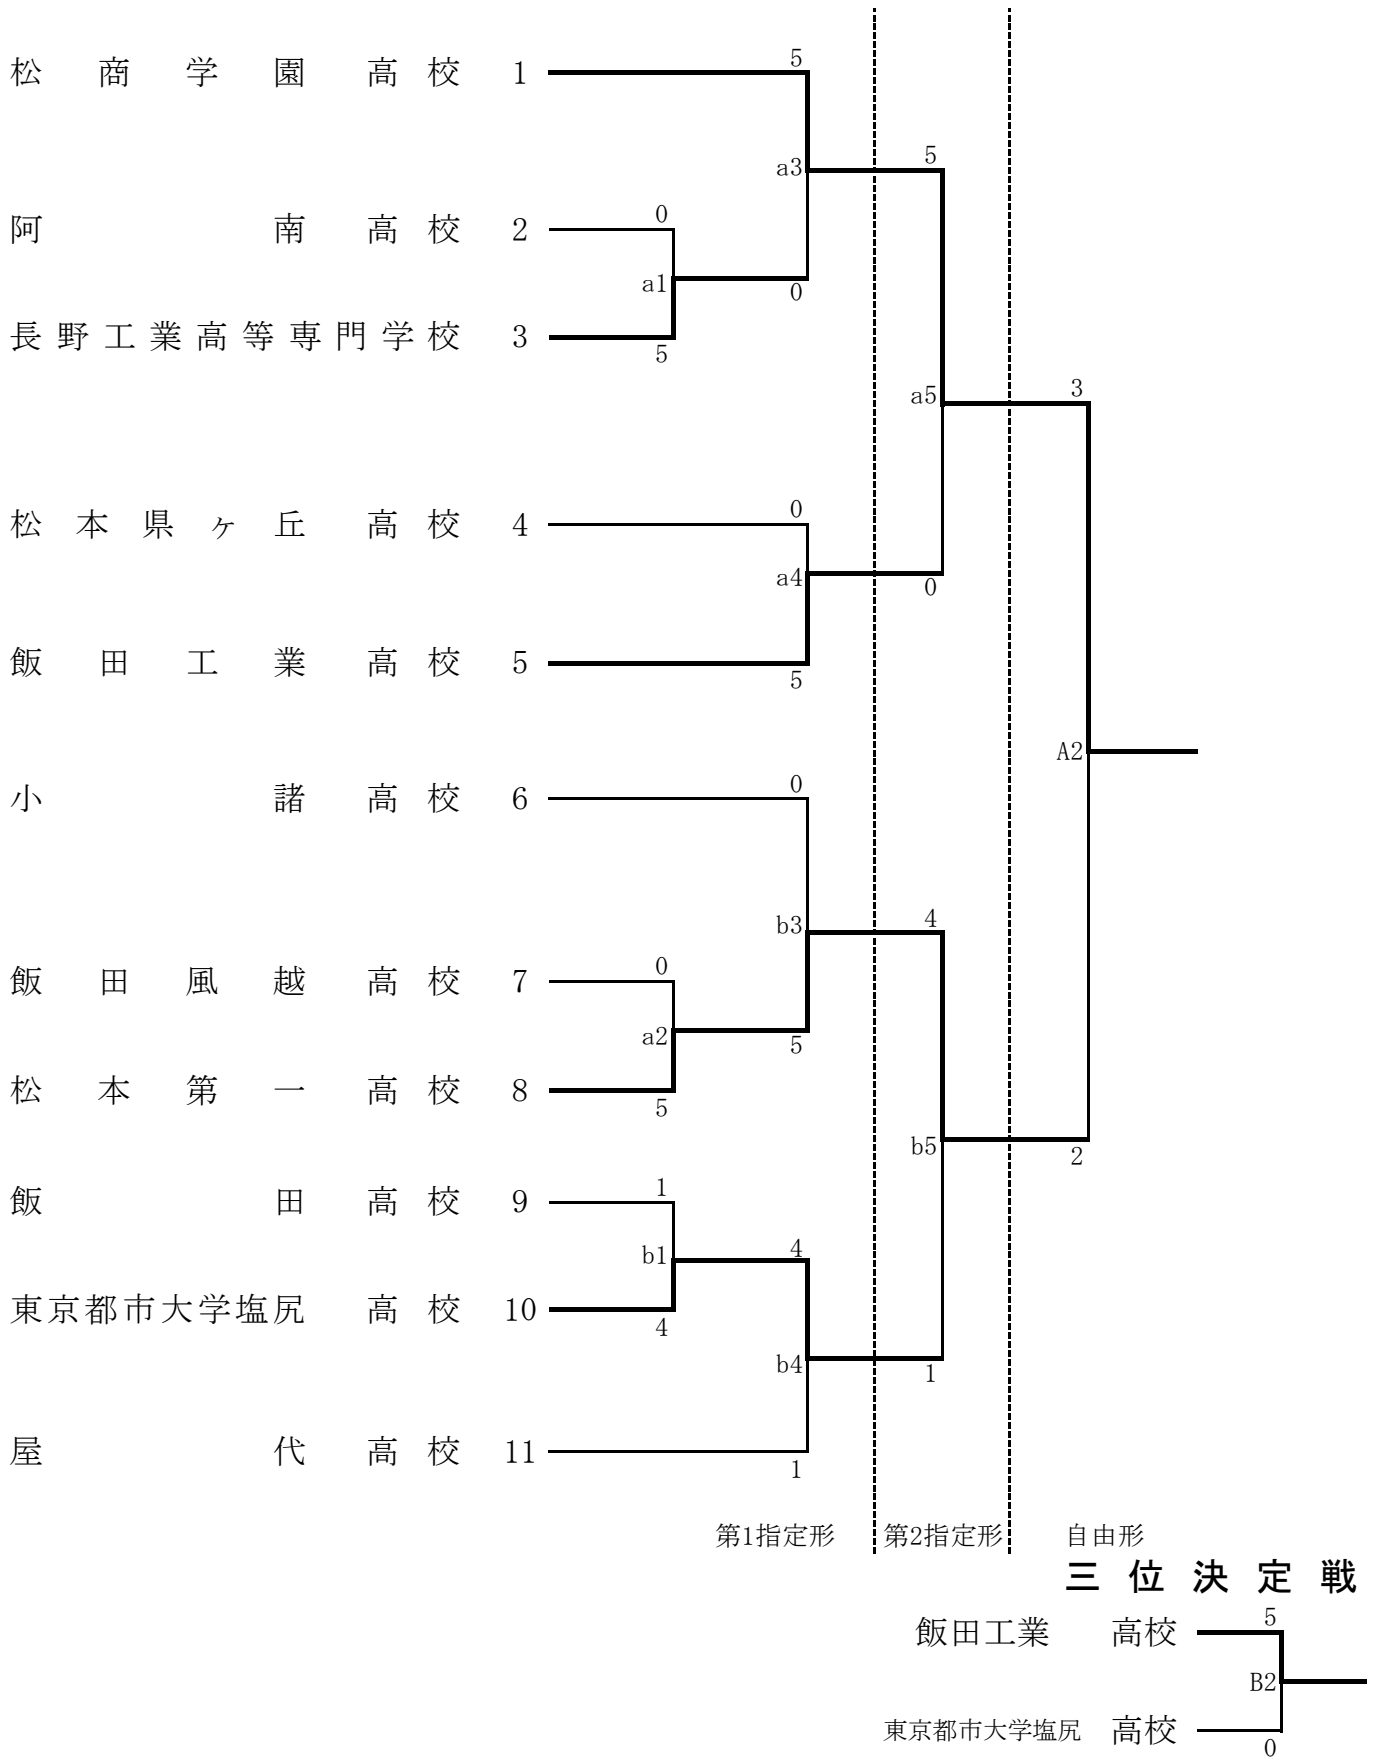

成績一覽表

平成24年度
長野県高等学校新人体育大会
空手道競技会

期日 (自)平成24年11月3日(土)
(至)平成24年11月4日(日)

会場 下諏訪町体育館

種目		第1位	第2位	第3位	第4位	
男子	組手	団体	松本第一高校	松商学園高校	東京都市大学塩尻高校	飯田風越高校
		個人	太田 健士郎 (松商学園高校)	伊藤 八尋 (松商学園高校)	深澤 惇志 (市立長野高校)	大久保 太陽 (松商学園高校)
			第5位			
			林 樹宏 (飯田高校)	酒井 神貴 (松本第一高校)	田中 宏樹 (松商学園高校)	若林 諒太 (松本第一高校)
	形	団体	松商学園高校	松本第一高校	飯田工業高校	東京都市大学塩尻高校
		個人	清水 大輔 (東京都市大学塩尻高校)	太田 健士郎 (松商学園高校)	若林 諒太 (松本第一高校)	伊藤 八尋 (松商学園高校)
			第5位			
			竹村 凌 (飯田風越高校)	竹内 龍之介 (松本第一高校)	下平 太一 (飯田工業高校)	大久保 太陽 (松商学園高校)
女子	組手	団体	松商学園高校	松本第一高校	屋代高校	飯田風越高校
		個人	伊藤 朱里 (松商学園高校)	関 大空 (松商学園高校)	岡田 春梨 (松商学園高校)	三木 菜穂子 (松本第一高校)
			第5位			
			平林 琴 (松本第一高校)	田原 涼香 (松商学園高校)	中嶋 かがり (松商学園高校)	本多 直美 (松本第一高校)
	形	団体	松商学園高校	松本第一高校	屋代高校	小諸高校
		個人	本多 直美 (松本第一高校)	関 大空 (松商学園高校)	伊藤 朱里 (松商学園高校)	三木 菜穂子 (松本第一高校)
			第5位			
			岡田 春梨 (松商学園高校)	平林 琴 (松本第一高校)	西川 美瑛 (飯田風越高校)	中嶋 かがり (松商学園高校)

男子団体組手

三位決定戦

男子団体形

女子団体形

女子団体組手

女子個人形

男子個人形

女子個人組手