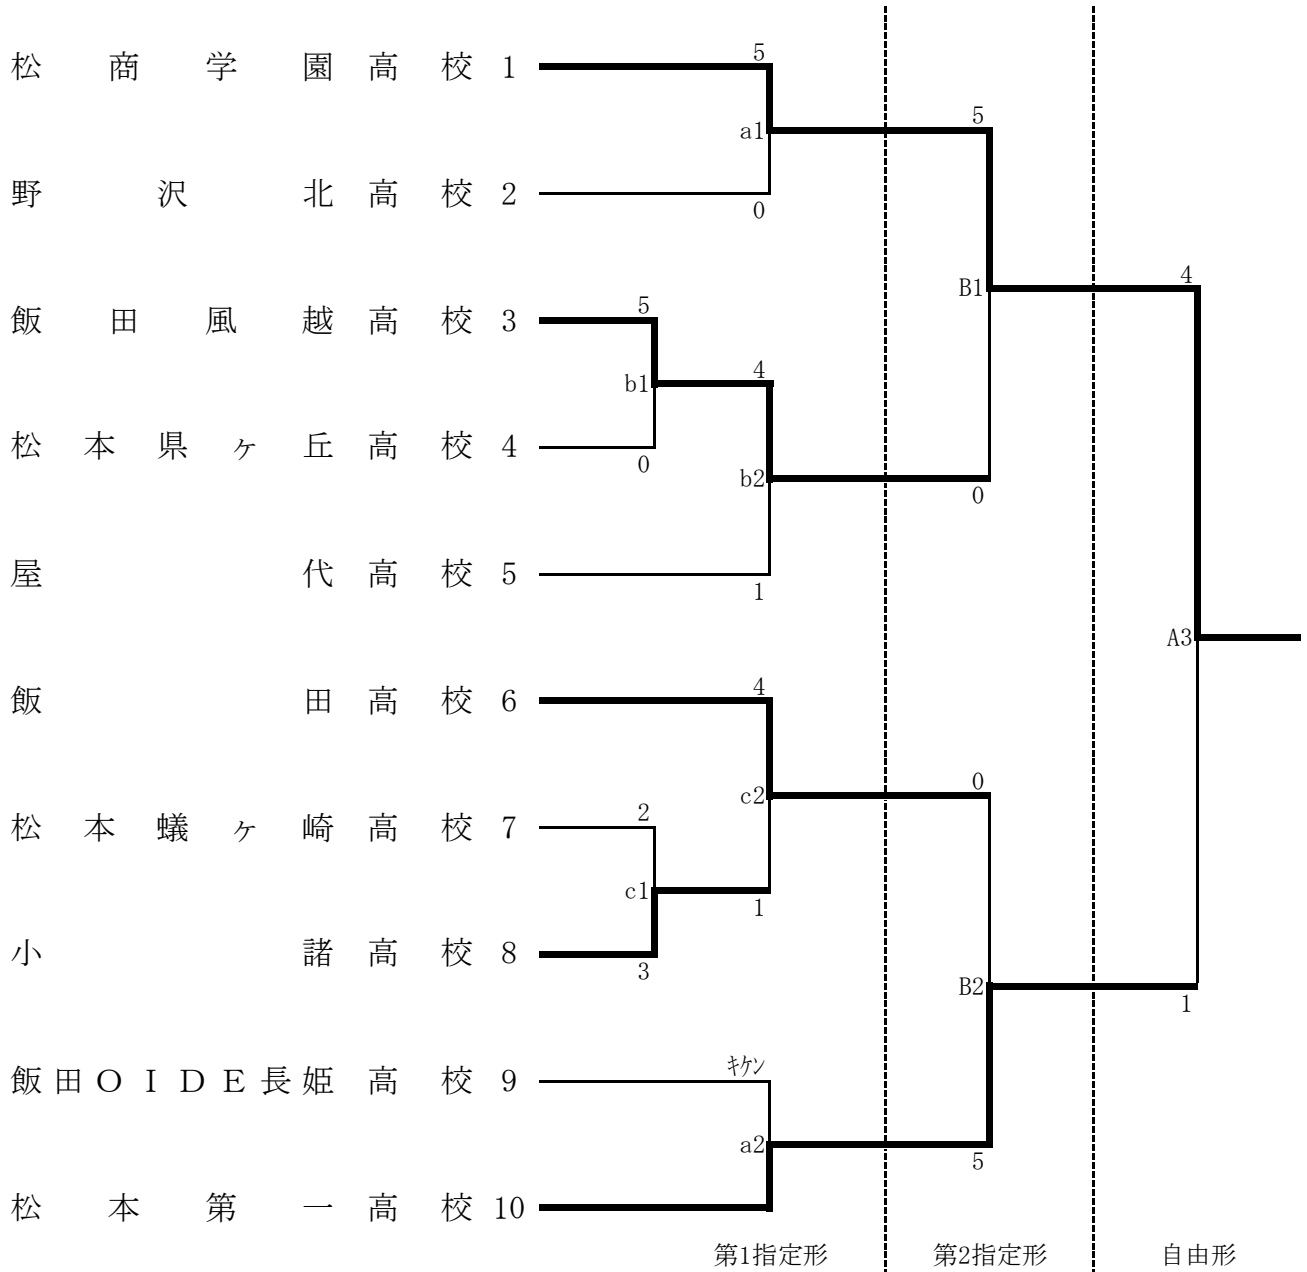

成績一覽表

平成25年度
長野県高等学校総合体育大会
空手道競技会

期日 (自)平成25年6月1日(土)
(至)平成25年6月2日(日)

会場 松本市南部体育館

種目		第1位	第2位	第3位	第4位		
男子	組手	団体	松商学園 高校	松本第一 高校	飯田 高校	飯田OIDE長姫 高校	
		個人	伊藤 八尋 (松商学園高校)	内藤 龍哉 (松本第一高校)	山浦 拳一郎 (地球環境高校)	酒井 神貴 (松本第一高校)	
			第5位				
			太田 健士郎 (松商学園高校)	林 樹宏 (飯田高校)	深澤 惇志 (市立長野高校)	山下 大地 (飯田高校)	
	形	団体	松商学園 高校	飯田OIDE長姫 高校	松本第一 高校	都市大塩尻 高校	
		個人	清水 大輔 (東京都市大学塩尻高校)	太田 健士郎 (松商学園高校)	北澤 久遠 (飯田高校)	下平 太一 (飯田OIDE長姫高校)	
			第5位				
			佐々木 元 (須坂園芸高校)	伊藤 八尋 (松商学園高校)	市村 海斗 (松商学園高校)	西浦 聖樹 (飯田OIDE長姫高校)	
	女子	組手	団体	松商学園 高校	松本第一 高校	飯田風越 高校	飯田 高校
			個人	田原 涼香 (松商学園高校)	伊藤 朱里 (松商学園高校)	岡田春梨 (松商学園高校)	関 大空 (松商学園高校)
第5位							
石原 優 (松本第一高校)				滝澤 樹里 (松商学園高校)	三木 菜穂子 (松本第一高校)	伊藤 菜月 (松商学園高校)	
形		団体	松商学園 高校	松本第一 高校	飯田 高校	飯田風越 高校	
		個人	石原 優 (松本第一高校)	本多 直美 (松本第一高校)	関 大空 (松商学園高校)	三木 菜穂子 (松本第一高校)	
			第5位				
			関 きらら (松商学園高校)	平林 琴 (松本第一高校)	伊藤 朱里 (松商学園高校)	岡田春梨 (松商学園高校)	

男子団体組手

三位決定戦

男子団体形

三位決定戦

女子団体組手

三位決定戦

女子団体形

三位決定戦

男子個人組手

女子個人組手

男子個人形

女子個人形