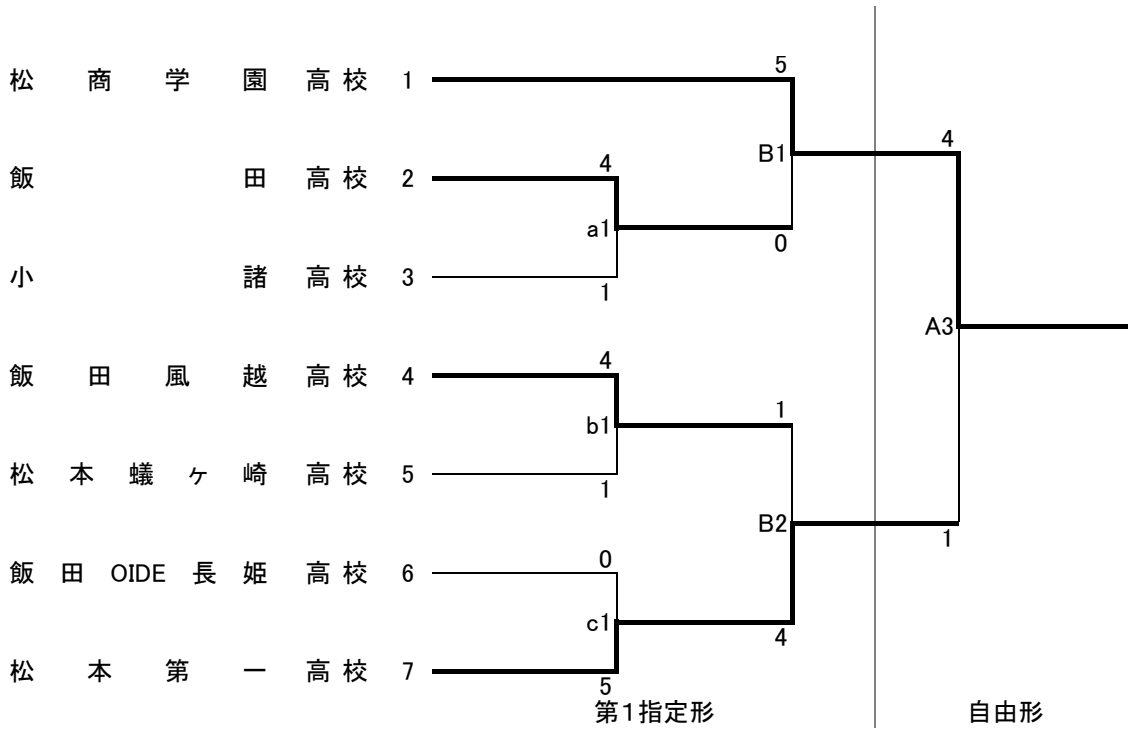

女子団体形

三位決定戦

女子団体組手

三位決定戦