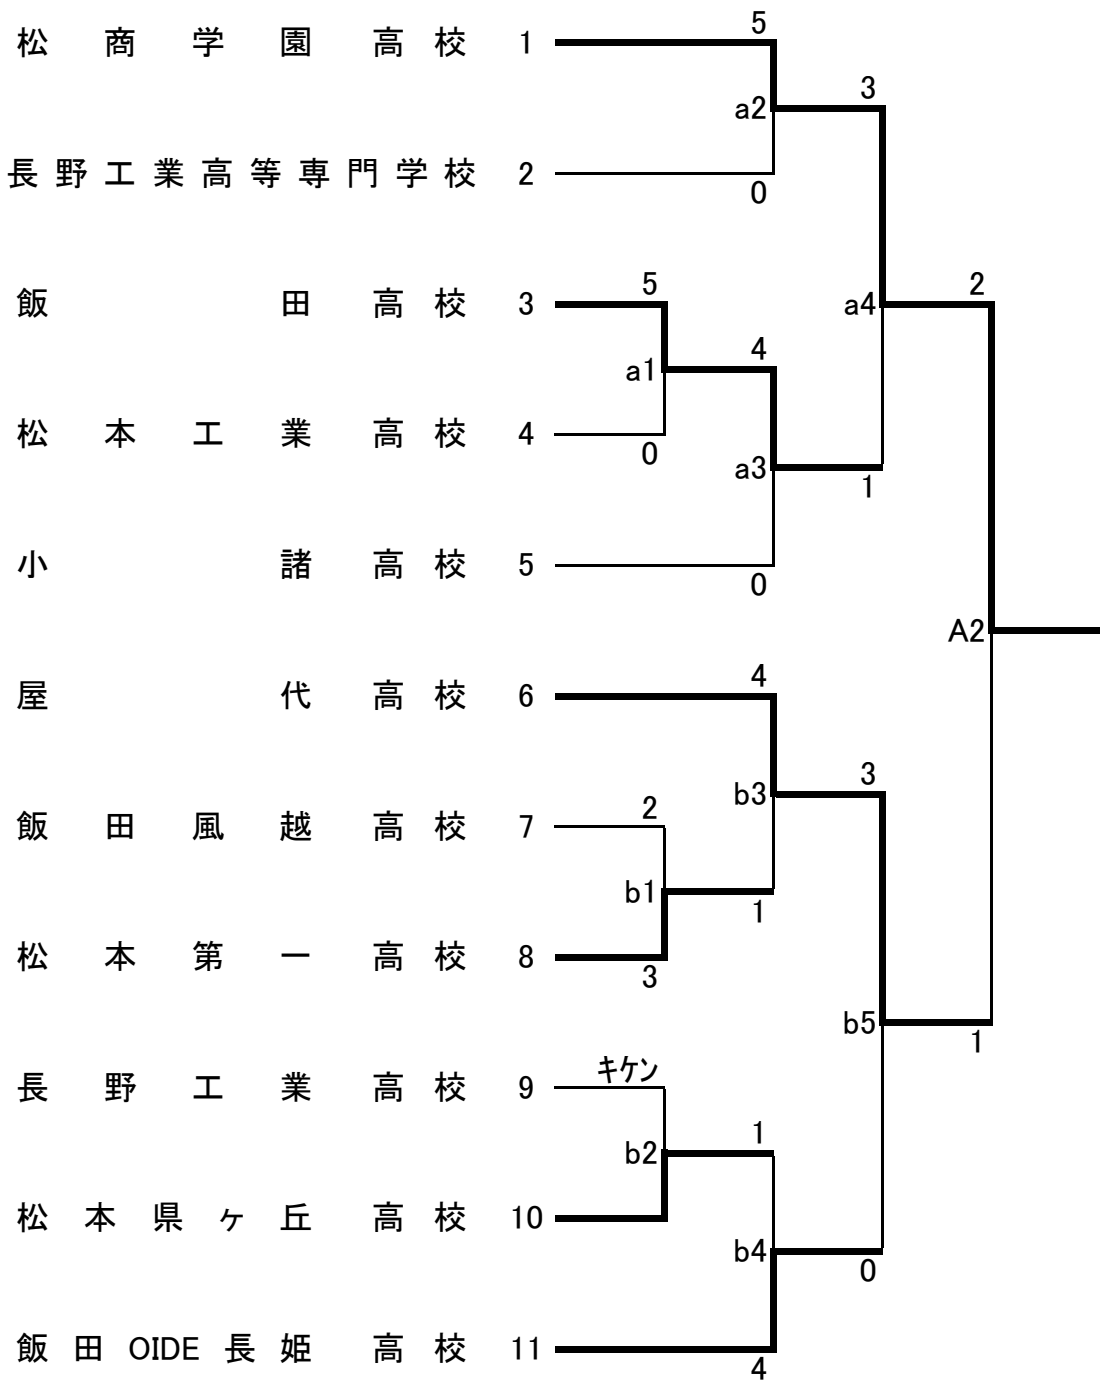

# 成績一覽表

平成26年度  
長野県高等学校総合体育大会  
空手道競技会

期日 (自)平成26年6月7日(土)  
(至)平成26年6月8日(日)

会場 下諏訪町体育館

種目		第1位	第2位	第3位	第4位		
男子	組手	団体	松商学園 高校	屋代 高校	飯田 高校	飯田OIDE長姫 高校	
		個人	伊藤 八尋 (松商学園 高校)	田中 宏樹 (松商学園 高校)	市村 海斗 (松商学園 高校)	渡邊 綾太 (松商学園 高校)	
			第5位				
			駒崎 大貴 (松商学園 高校)	原 健太 (松商学園 高校)	小林 駿哉 (松商学園 高校)	伊藤 翔 (松商学園 高校)	
	形	団体	松本第一 高校	松商学園 高校	飯田 高校	飯田OIDE長姫 高校	
		個人	北澤 久遠 (飯田 高校)	下平 太一 (飯田OIDE長姫 高校)	鶴岡 賢也 (飯田風越 高校)	市村 海斗 (松商学園 高校)	
			第5位				
			伊藤 八尋 (松商学園 高校)	若林 諒太 (松本第一 高校)	小原 健太郎 (飯田風越 高校)	大藏 貫太 (松本工業 高校)	
	女子	組手	団体	松商学園 高校	松本第一 高校	飯田風越 高校	飯田OIDE長姫 高校
			個人	伊藤 朱里 (松商学園 高校)	伊藤 菜月 (松商学園 高校)	岡田 春梨 (松商学園 高校)	石原 優 (松本第一 高校)
第5位							
中嶋 かがり (松商学園 高校)				丸山 楓 (松商学園 高校)	上條 なつみ (松商学園 高校)	杉山 雛乃 (松商学園 高校)	
形		団体	松商学園 高校	松本第一 高校	飯田風越 高校	飯田 高校	
		個人	石原 優 (松本第一 高校)	伊藤 朱里 (松商学園 高校)	高木 瑞季 (松商学園 高校)	大星 理保 (松本第一 高校)	
			第5位				
			平沢 奈々 (飯田風越 高校)	原田 彩海 (飯田 高校)	石橋 優希 (松本第一 高校)	野口 なつみ (松本第一 高校)	

# 男子団体組手