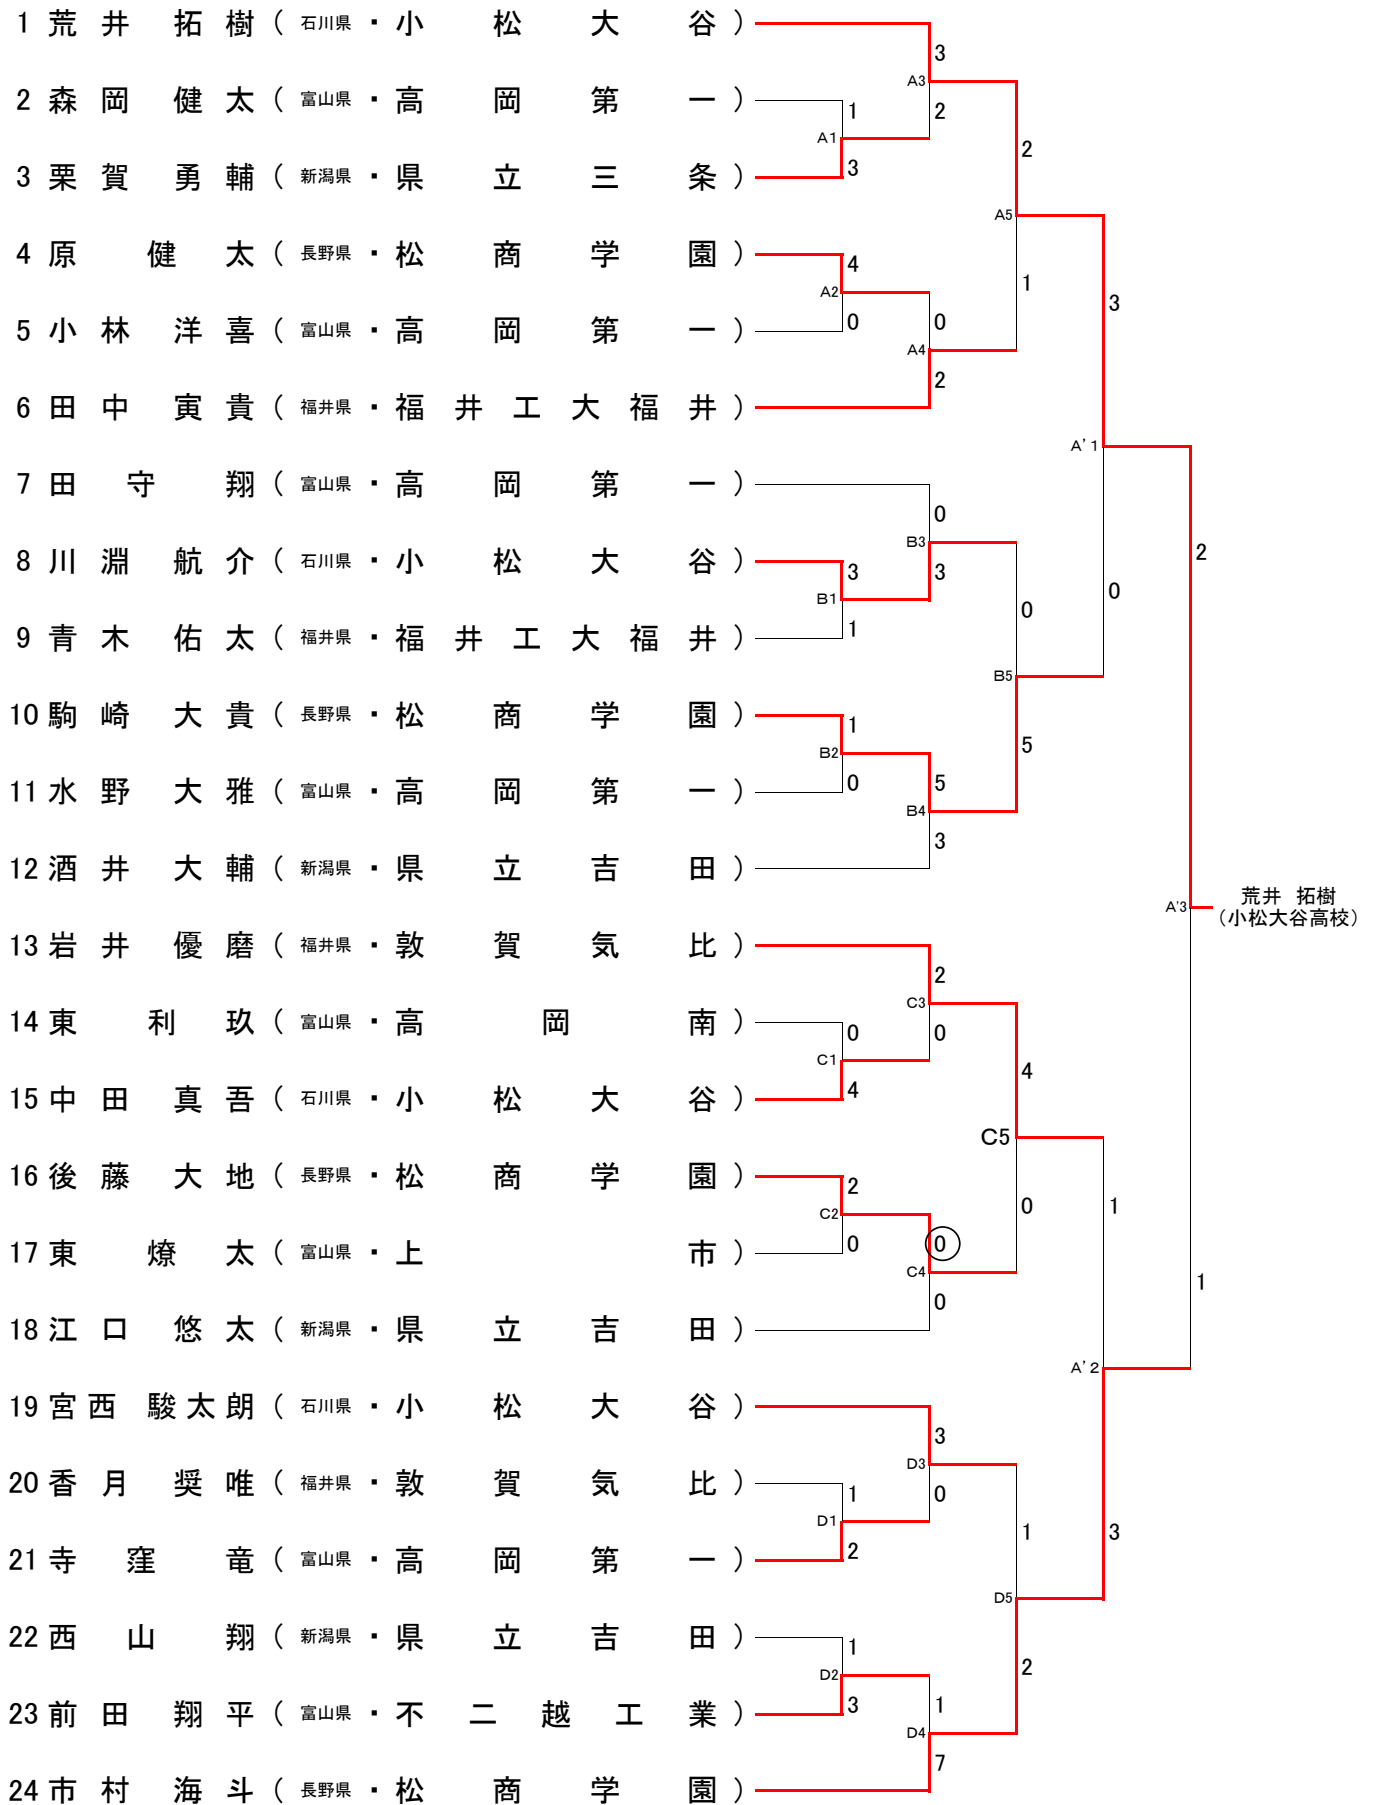

後 援 北 日 本 新 聞 社
主 管 富 山 県 高 等 学 校 体 育 連 盟
富 山 県 高 等 学 校 体 育 連 盟 空 手 道 専 門 部

平成27年度 北信越高等学校体育大会空手道競技会 大会結果

種目		優勝		二位		三位	
男	組手	団体	小松大谷 石川県	松商学園 長野県	吉田 新潟県	高岡第一 富山県	
		個人	荒井 拓樹 小松大谷 石川県	市村 海斗 松商学園 長野県	駒崎 大貴 松商学園 長野県	岩井 優磨 敦賀気比 福井県	
	形	団体	松本第一 長野県	敦賀気比 福井県	飯田 長野県	松商学園 長野県	
		個人	山田 祥暉 県立高田 新潟県	安川 雄山 敦賀気比 福井県	大橋 春紀 高岡 富山県	津田 朋輝 富山中部 富山県	
女	組手	団体	福井工業大学 附属福井 福井県	松商学園 長野県	新川 富山県	小松大谷 石川県	
		個人	佐藤 陽菜 帝京長岡 新潟県	伊藤 菜月 松商学園 長野県	折戸 朝香 小松大谷 石川県	紺谷 優希 小松大谷 石川県	
	形	団体	松商学園 長野県	松本第一 長野県	敦賀気比 福井県	帝京長岡 新潟県	
		個人	石原 優 松本第一 長野県	村山 萌依 県立十日町 新潟県	小山 麗 星稜 石川県	藪本 光咲 小松大谷 石川県	

団体種目コメント

男子 団体 組手 競技	小松大谷高校（石川県）	2年ぶり3回目の優勝
男子 団体 形 競技	松本第一高校（長野県）	2年連続2回目の優勝
女子 団体 組手 競技	福井工業大学附属福井高校（福井県）	初優勝
女子 団体 形 競技	松商学園高校（長野県）	2年連続12回目の優勝

男子団体組手

女子団体組手

男子個人組手

女子個人組手

男子団体形

女子団体形

男子個人形

女子個人形