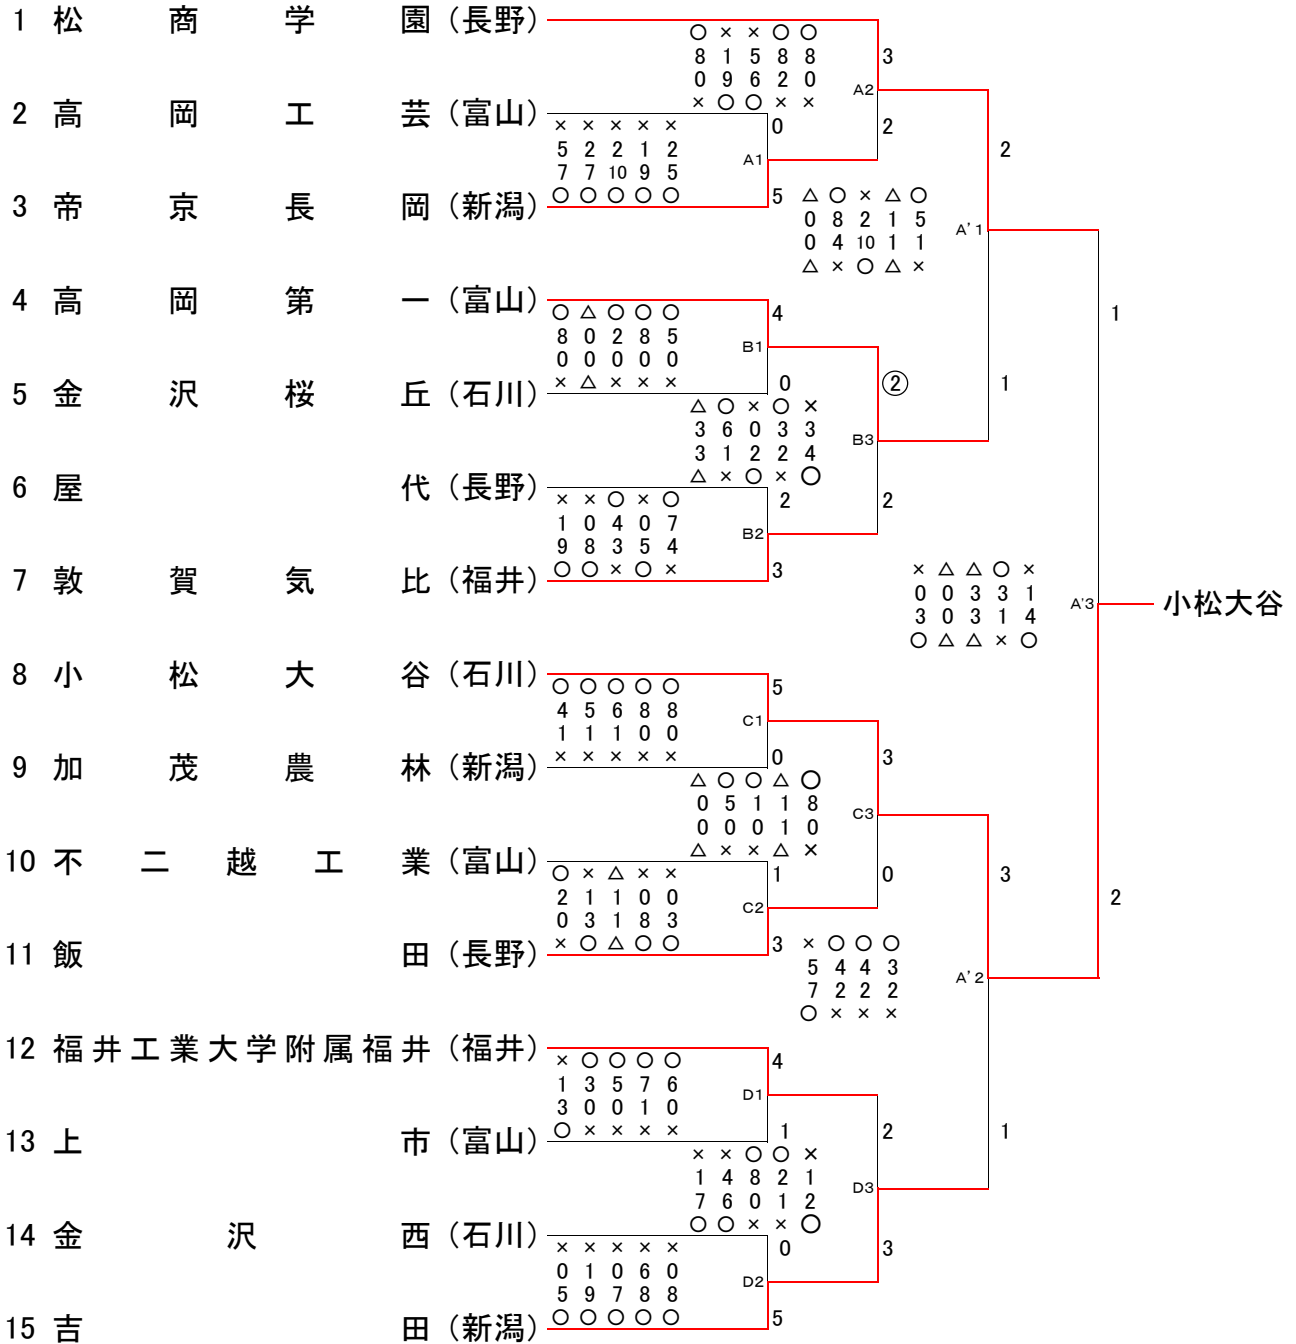

後 援 北 日 本 新 聞 社
主 管 富 山 県 高 等 学 校 体 育 連 盟
富 山 県 高 等 学 校 体 育 連 盟 空 手 道 専 門 部

平成27年度 北信越高等学校体育大会空手道競技会 大会結果

種目		優勝		二位		三位	
男	組手	団体	小松大谷 石川県	松商学園 長野県	吉田 新潟県	高岡第一 富山県	
		個人	荒井 拓樹 小松大谷 石川県	市村 海斗 松商学園 長野県	駒崎 大貴 松商学園 長野県	岩井 優磨 敦賀気比 福井県	
	形	団体	松本第一 長野県	敦賀気比 福井県	飯田 長野県	松商学園 長野県	
		個人	山田 祥暉 県立高田 新潟県	安川 雄山 敦賀気比 福井県	大橋 春紀 高岡 富山県	津田 朋輝 富山中部 富山県	
女	組手	団体	福井工業大学 附属福井 福井県	松商学園 長野県	新川 富山県	小松大谷 石川県	
		個人	佐藤 陽菜 帝京長岡 新潟県	伊藤 菜月 松商学園 長野県	折戸 朝香 小松大谷 石川県	紺谷 優希 小松大谷 石川県	
	形	団体	松商学園 長野県	松本第一 長野県	敦賀気比 福井県	帝京長岡 新潟県	
		個人	石原 優 松本第一 長野県	村山 萌依 県立十日町 新潟県	小山 麗 星稜 石川県	藪本 光咲 小松大谷 石川県	

団体種目コメント

男子 団体 組手 競技	小松大谷高校（石川県）	2年ぶり3回目の優勝
男子 団体 形 競技	松本第一高校（長野県）	2年連続2回目の優勝
女子 団体 組手 競技	福井工業大学附属福井高校（福井県）	初優勝
女子 団体 形 競技	松商学園高校（長野県）	2年連続12回目の優勝

男子団体組手

女子団体組手

男子個人組手

女子個人組手

男子団体形

女子団体形