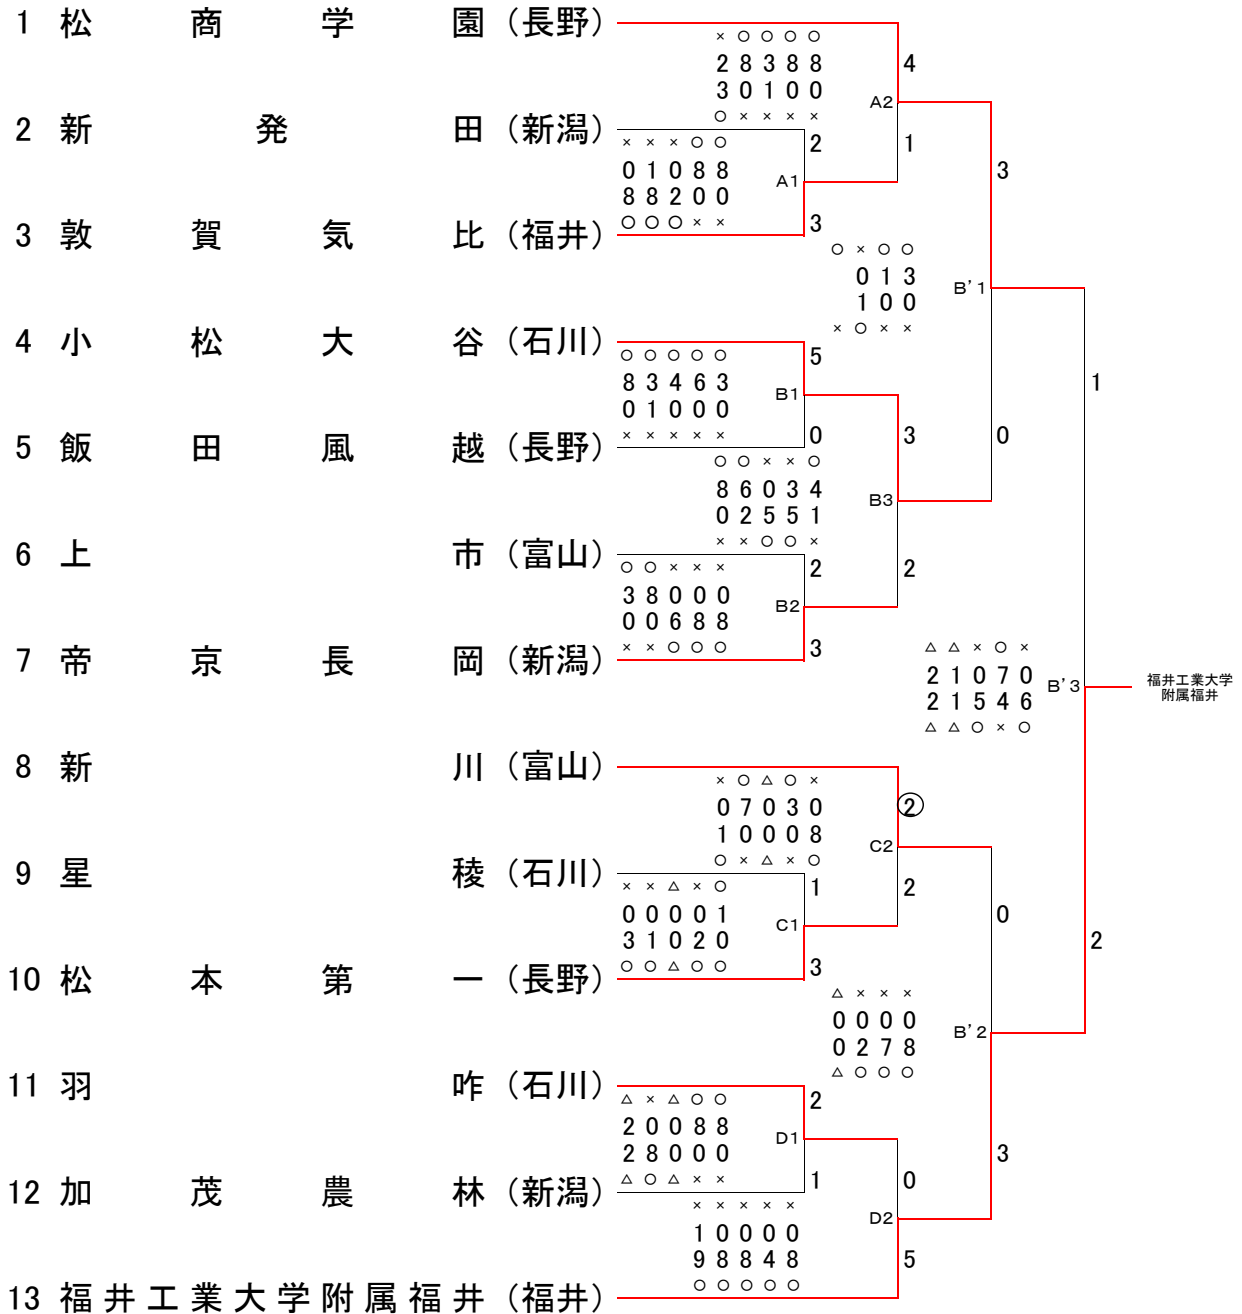

後 援 北 日 本 新 聞 社
主 管 富 山 県 高 等 学 校 体 育 連 盟
富 山 県 高 等 学 校 体 育 連 盟 空 手 道 専 門 部

平成27年度 北信越高等学校体育大会空手道競技会 大会結果

種目		優勝		二位		三位	
男	組手	団体	小松大谷 石川県	松商学園 長野県	吉田 新潟県	高岡第一 富山県	
		個人	荒井 拓樹 小松大谷 石川県	市村 海斗 松商学園 長野県	駒崎 大貴 松商学園 長野県	岩井 優磨 敦賀気比 福井県	
	形	団体	松本第一 長野県	敦賀気比 福井県	飯田 長野県	松商学園 長野県	
		個人	山田 祥暉 県立高田 新潟県	安川 雄山 敦賀気比 福井県	大橋 春紀 高岡 富山県	津田 朋輝 富山中部 富山県	
女	組手	団体	福井工業大学 附属福井 福井県	松商学園 長野県	新川 富山県	小松大谷 石川県	
		個人	佐藤 陽菜 帝京長岡 新潟県	伊藤 菜月 松商学園 長野県	折戸 朝香 小松大谷 石川県	紺谷 優希 小松大谷 石川県	
	形	団体	松商学園 長野県	松本第一 長野県	敦賀気比 福井県	帝京長岡 新潟県	
		個人	石原 優 松本第一 長野県	村山 萌依 県立十日町 新潟県	小山 麗 星稜 石川県	藪本 光咲 小松大谷 石川県	

団体種目コメント

男子 団体 組手 競技	小松大谷高校（石川県）	2年ぶり3回目の優勝
男子 団体 形 競技	松本第一高校（長野県）	2年連続2回目の優勝
女子 団体 組手 競技	福井工業大学附属福井高校（福井県）	初優勝
女子 団体 形 競技	松商学園高校（長野県）	2年連続12回目の優勝

男子団体組手

女子団体組手

男子個人組手

女子個人組手

男子団体形

女子団体形