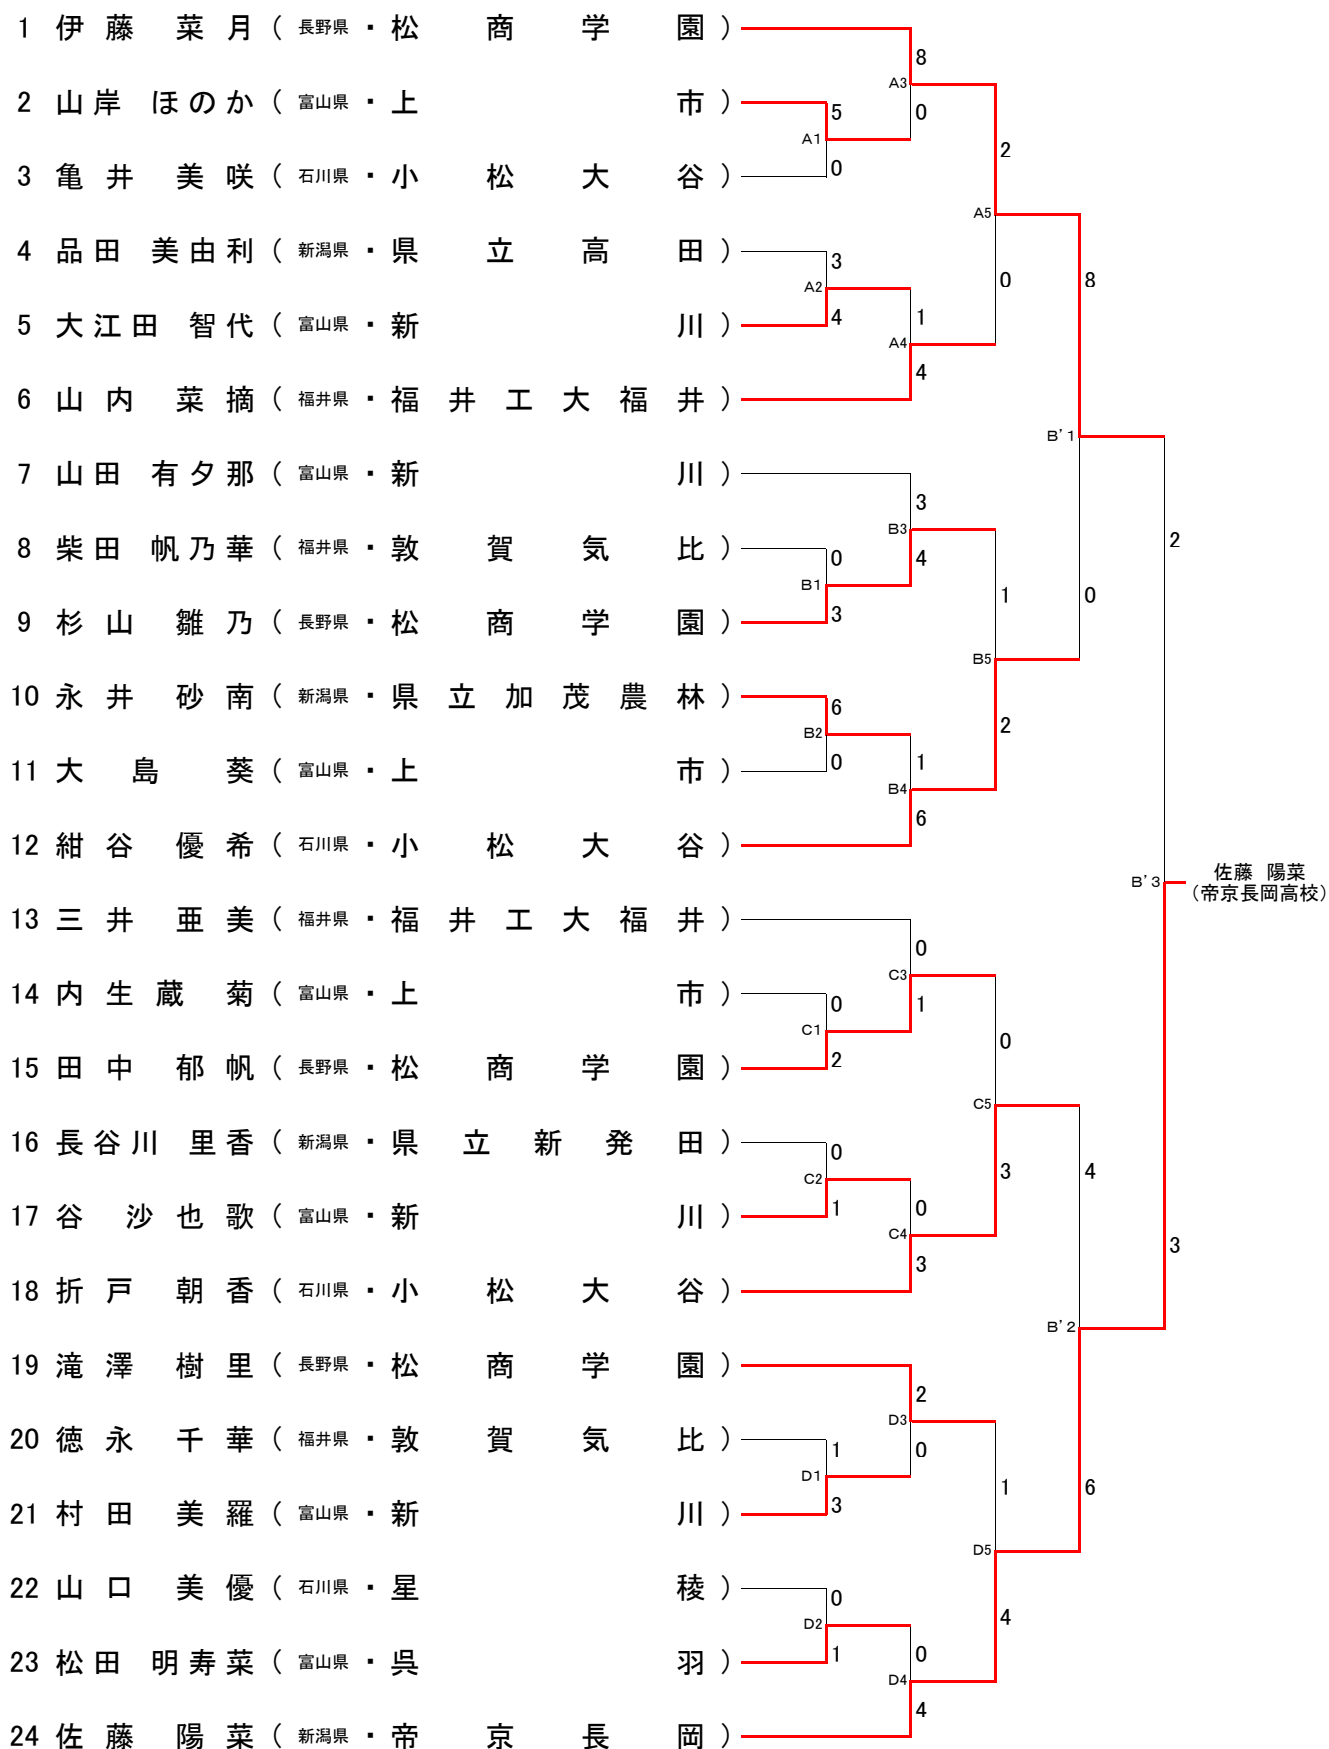

後 援 北 日 本 新 聞 社
主 管 富 山 県 高 等 学 校 体 育 連 盟
富 山 県 高 等 学 校 体 育 連 盟 空 手 道 専 門 部

平成27年度 北信越高等学校体育大会空手道競技会 大会結果

種目		優勝		二位		三位	
男	組手	団体	小松大谷 石川県	松商学園 長野県	吉田 新潟県	高岡第一 富山県	
		個人	荒井 拓樹 小松大谷 石川県	市村 海斗 松商学園 長野県	駒崎 大貴 松商学園 長野県	岩井 優磨 敦賀気比 福井県	
	形	団体	松本第一 長野県	敦賀気比 福井県	飯田 長野県	松商学園 長野県	
		個人	山田 祥暉 県立高田 新潟県	安川 雄山 敦賀気比 福井県	大橋 春紀 高岡 富山県	津田 朋輝 富山中部 富山県	
女	組手	団体	福井工業大学 附属福井 福井県	松商学園 長野県	新川 富山県	小松大谷 石川県	
		個人	佐藤 陽菜 帝京長岡 新潟県	伊藤 菜月 松商学園 長野県	折戸 朝香 小松大谷 石川県	紺谷 優希 小松大谷 石川県	
	形	団体	松商学園 長野県	松本第一 長野県	敦賀気比 福井県	帝京長岡 新潟県	
		個人	石原 優 松本第一 長野県	村山 萌依 県立十日町 新潟県	小山 麗 星稜 石川県	藪本 光咲 小松大谷 石川県	

団体種目コメント

男子 団体 組手 競技	小松大谷高校（石川県）	2年ぶり3回目の優勝
男子 団体 形 競技	松本第一高校（長野県）	2年連続2回目の優勝
女子 団体 組手 競技	福井工業大学附属福井高校（福井県）	初優勝
女子 団体 形 競技	松商学園高校（長野県）	2年連続12回目の優勝

男子団体組手

女子団体組手

男子個人組手

女子個人組手

男子団体形

女子団体形

男子個人形

女子個人形