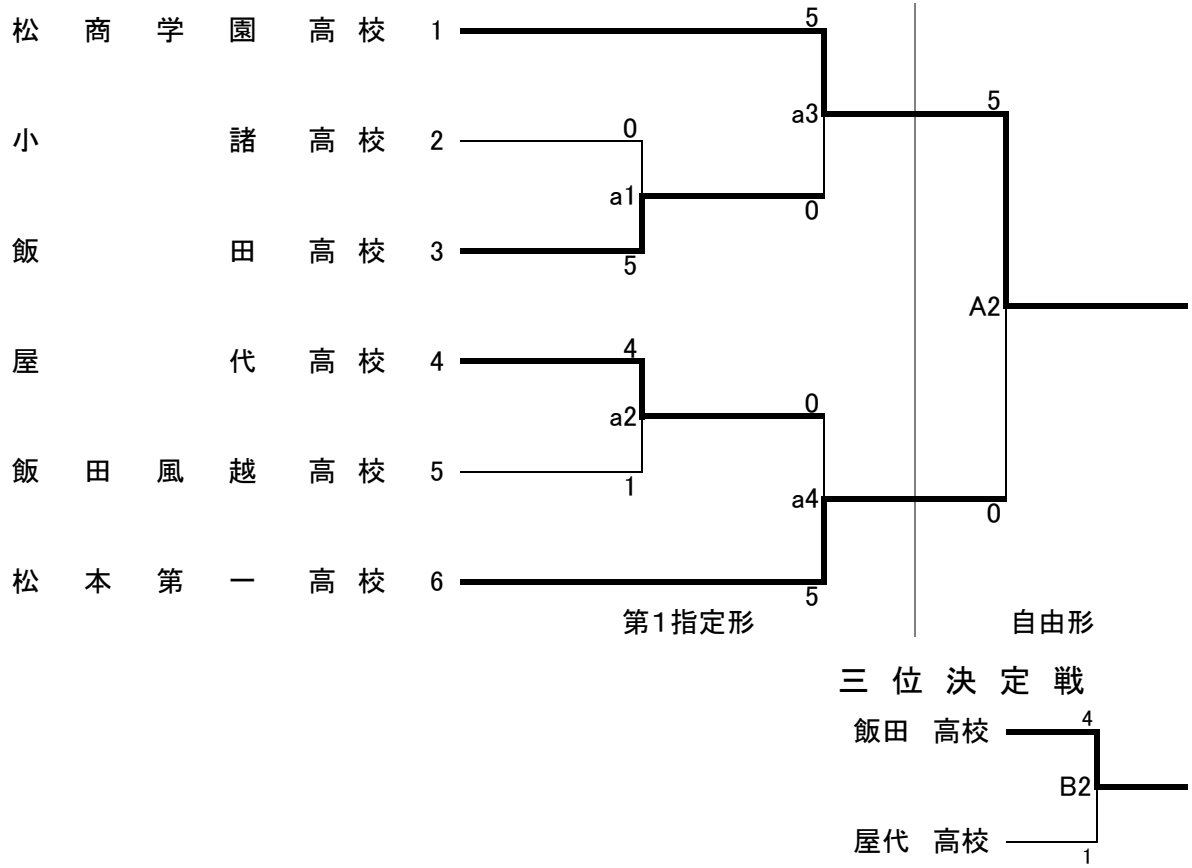

成績一覽表

平成28年度
長野県高等学校新人体育大会
空手道競技会

期日 (自)平成28年10月22日(土)
(至)平成28年10月23日(日)

会場 千曲市更埴体育館

種目		第1位	第2位	第3位	第4位		
男子	組手	団体	松商学園高校	松本第一高校	屋代高校	飯田風越高校	
		個人	野澤颯太 (松商学園高校)	保坂健斗 (松商学園高校)	松川拓馬 (松商学園高校)	前多晟那 (松本第一高校)	
			第5位				
			北澤以進 (松商学園高校)	江尻林平 (松商学園高校)	市村岳斗 (松商学園高校)	矢口遼 (松商学園高校)	
	形	団体	松商学園高校	松本第一高校	飯田高校	屋代高校	
		個人	北澤以進 (松商学園高校)	前多晟那 (松本第一高校)	金森喬大 (松商学園高校)	宮本惇 (松本第一高校)	
			第5位				
			山下俊輔 (飯田高校)	片倉淳 (松商学園高校)	若林知輝 (屋代高校)	笠井悠智 (松本第一高校)	
	女子	組手	団体	松商学園高校	松本第一高校	飯田高校	飯田風越高校
			個人	酒井愛佳 (松商学園高校)	久我楓 (松商学園高校)	関野緋芽華 (松商学園高校)	黒木好実 (松商学園高校)
第5位							
大石美愛 (松本第一高校)				松本ありす (松商学園高校)	富沢里乃 (松商学園高校)	吉澤わかな (松商学園高校)	
形		団体	松本第一高校	松商学園高校	飯田風越高校	飯田高校	
		個人	河崎まみか (松本第一高校)	宮本柚月 (松本第一高校)	酒井愛佳 (松商学園高校)	内藤愛美 (松本第一高校)	
			第5位				
			宮澤優維 (長野工業高校)	木原帆乃 (長野東高校)	吉澤わかな (松商学園高校)	久我楓 (松商学園高校)	

男子団体組手

女子団体組手

男子団体形

女子団体形

女子個人組手

男子 個人 形

女子個人形