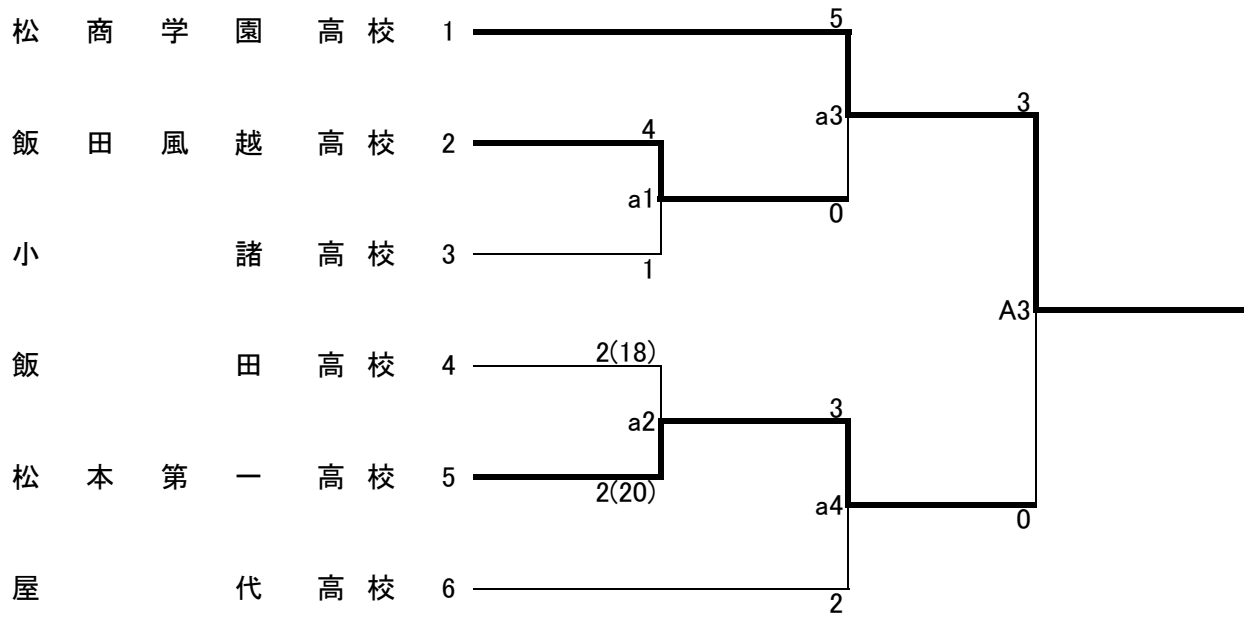

成績一覽表

平成28年度
長野県高等学校新人体育大会
空手道競技会

期日 (自)平成28年10月22日(土)
(至)平成28年10月23日(日)

会場 千曲市更埴体育館

種目		第1位	第2位	第3位	第4位		
男子	組手	団体	松商学園高校	松本第一高校	屋代高校	飯田風越高校	
		個人	野澤颯太 (松商学園高校)	保坂健斗 (松商学園高校)	松川拓馬 (松商学園高校)	前多晟那 (松本第一高校)	
			第5位				
			北澤以進 (松商学園高校)	江尻林平 (松商学園高校)	市村岳斗 (松商学園高校)	矢口遼 (松商学園高校)	
	形	団体	松商学園高校	松本第一高校	飯田高校	屋代高校	
		個人	北澤以進 (松商学園高校)	前多晟那 (松本第一高校)	金森喬大 (松商学園高校)	宮本惇 (松本第一高校)	
			第5位				
			山下俊輔 (飯田高校)	片倉淳 (松商学園高校)	若林知輝 (屋代高校)	笠井悠智 (松本第一高校)	
	女子	組手	団体	松商学園高校	松本第一高校	飯田高校	飯田風越高校
			個人	酒井愛佳 (松商学園高校)	久我楓 (松商学園高校)	関野緋芽華 (松商学園高校)	黒木好実 (松商学園高校)
第5位							
大石美愛 (松本第一高校)				松本ありす (松商学園高校)	富沢里乃 (松商学園高校)	吉澤わかな (松商学園高校)	
形		団体	松本第一高校	松商学園高校	飯田風越高校	飯田高校	
		個人	河崎まみか (松本第一高校)	宮本柚月 (松本第一高校)	酒井愛佳 (松商学園高校)	内藤愛美 (松本第一高校)	
			第5位				
			宮澤優維 (長野工業高校)	木原帆乃 (長野東高校)	吉澤わかな (松商学園高校)	久我楓 (松商学園高校)	

男子団体組手

女子団体組手

男子団体形

女子団体形

女子個人組手

男子 個人 形

女子個人形