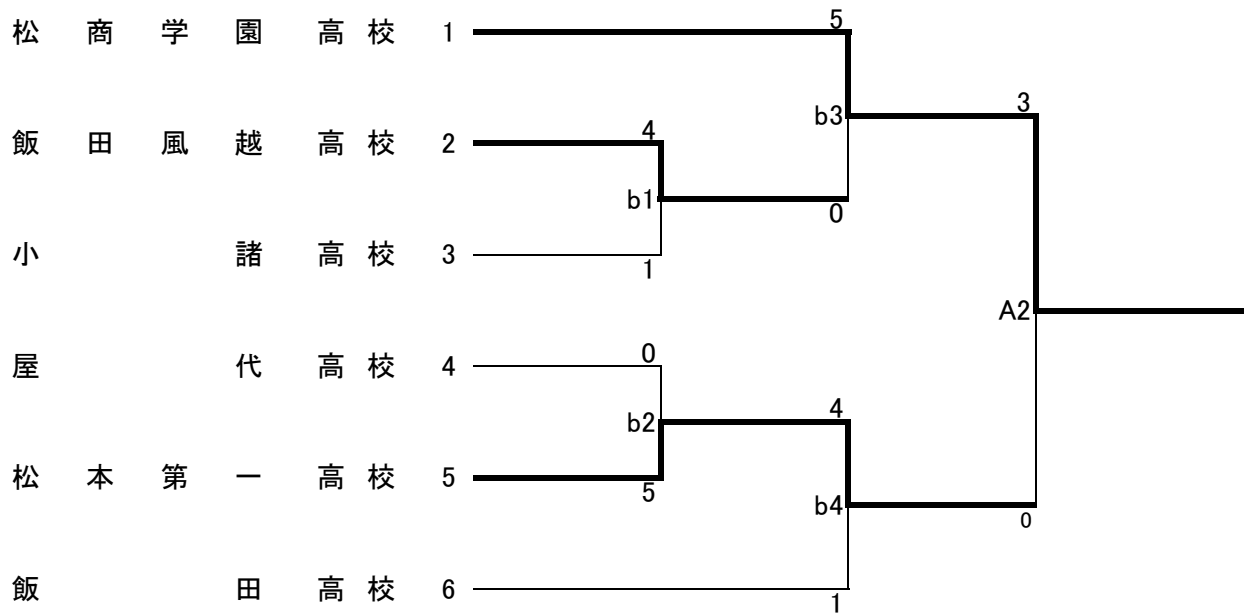

成績一覽表

平成28年度
長野県高等学校新人体育大会
空手道競技会

期日 (自)平成28年10月22日(土)
(至)平成28年10月23日(日)

会場 千曲市更埴体育館

種目		第1位	第2位	第3位	第4位		
男子	組手	団体	松商学園高校	松本第一高校	屋代高校	飯田風越高校	
		個人	野澤颯太 (松商学園高校)	保坂健斗 (松商学園高校)	松川拓馬 (松商学園高校)	前多晟那 (松本第一高校)	
			第5位				
			北澤以進 (松商学園高校)	江尻林平 (松商学園高校)	市村岳斗 (松商学園高校)	矢口遼 (松商学園高校)	
	形	団体	松商学園高校	松本第一高校	飯田高校	屋代高校	
		個人	北澤以進 (松商学園高校)	前多晟那 (松本第一高校)	金森喬大 (松商学園高校)	宮本惇 (松本第一高校)	
			第5位				
			山下俊輔 (飯田高校)	片倉淳 (松商学園高校)	若林知輝 (屋代高校)	笠井悠智 (松本第一高校)	
	女子	組手	団体	松商学園高校	松本第一高校	飯田高校	飯田風越高校
			個人	酒井愛佳 (松商学園高校)	久我楓 (松商学園高校)	関野緋芽華 (松商学園高校)	黒木好実 (松商学園高校)
第5位							
大石美愛 (松本第一高校)				松本ありす (松商学園高校)	富沢里乃 (松商学園高校)	吉澤わかな (松商学園高校)	
形		団体	松本第一高校	松商学園高校	飯田風越高校	飯田高校	
		個人	河崎まみか (松本第一高校)	宮本柚月 (松本第一高校)	酒井愛佳 (松商学園高校)	内藤愛美 (松本第一高校)	
			第5位				
			宮澤優維 (長野工業高校)	木原帆乃 (長野東高校)	吉澤わかな (松商学園高校)	久我楓 (松商学園高校)	

男子団体組手

女子団体組手

男子団体形

女子団体形

女子個人組手

男子 個人 形

女子個人形