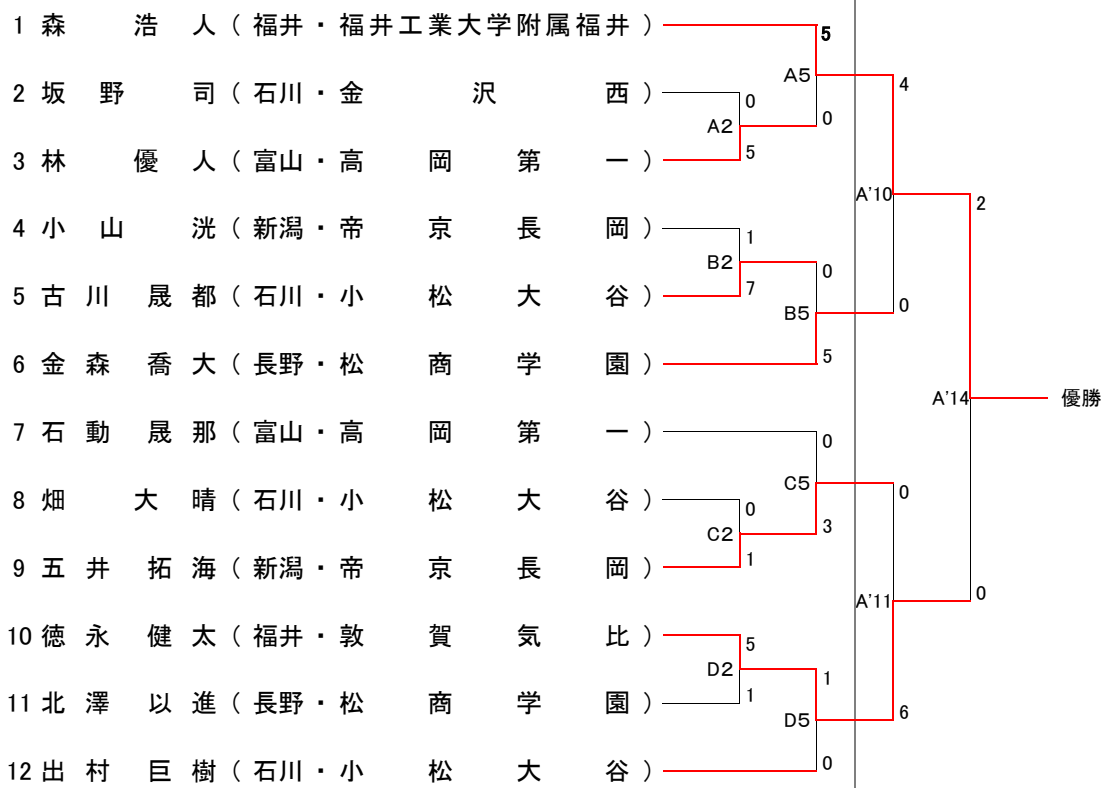

男子団体組手

女子団体組手

男子団体形

女子団体形

男子個人組手 -61kg

男子個人組手 -68kg

男子個人組手 +68kg

女子個人組手 -53kg