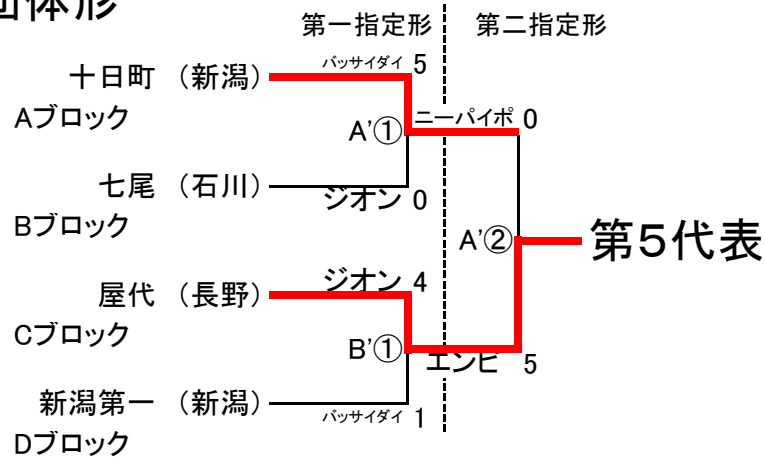

女子個人組手 -59kg

女子個人組手 +59kg

男子個人形

女子個人形

全国選抜 第5代表決定戦

男子個人形

男子団体形

男子団体組手