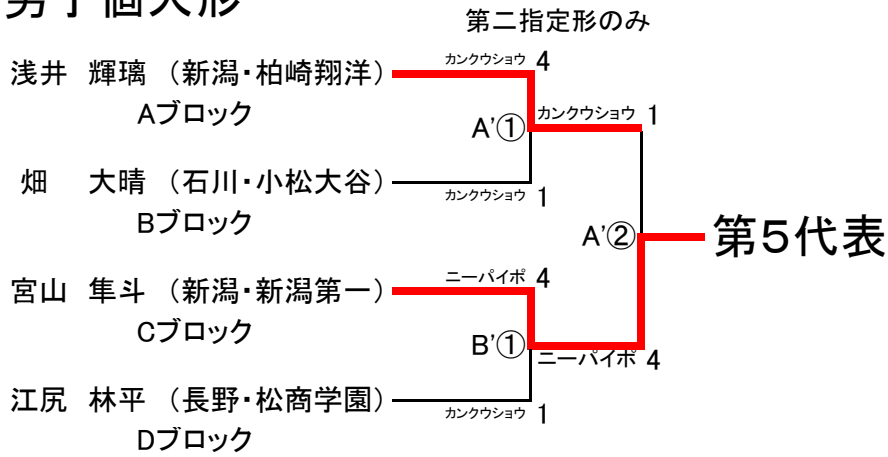

女子個人組手 -59kg

女子個人組手 +59kg

男子個人形

女子個人形

全国選抜 第5代表決定戦

男子個人形

男子団体形

男子団体組手