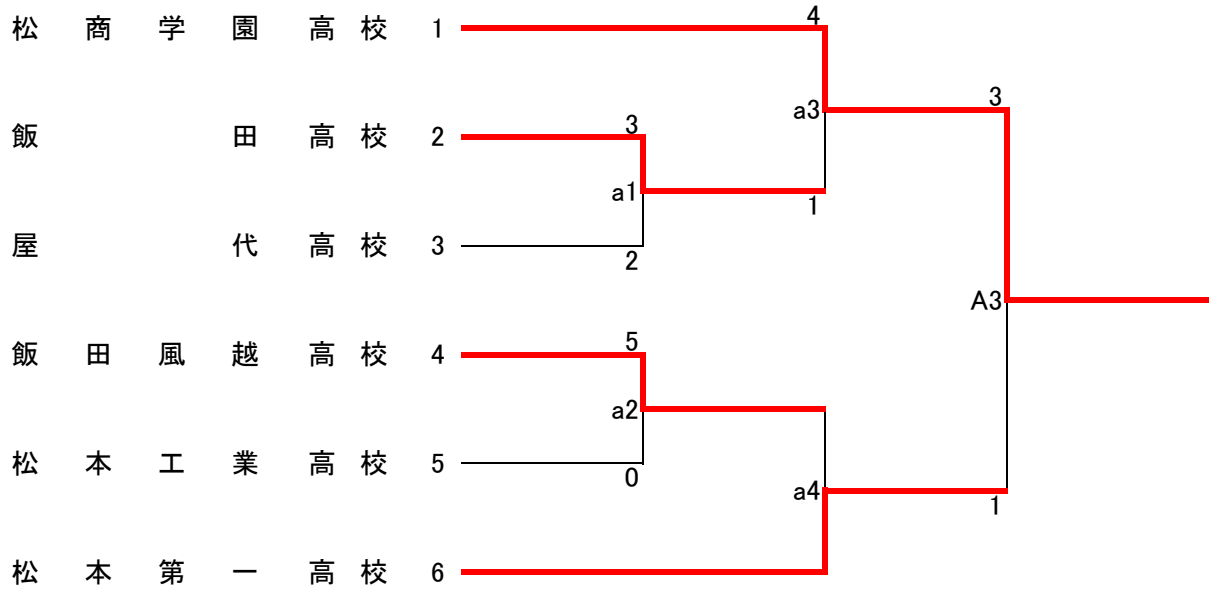

成績一覽表

平成29年度
長野県高等学校新人体育大会
空手道競技会

期日(自)平成29年10月21日(土)

期日(至)平成29年10月22日(日)

会場 上田自然運動公園総合体育館

種目		第1位	第2位	第3位	第4位				
男子	団体	松商学園 高校	松本第一 高校	飯田 高校	飯田風越 高校				
	個人 -61kg	第1位	片倉淳	第2位	江尻林平	第3位	小松凌也	第4位	國本駿介
		松商学園 高校	松商学園 高校	松商学園 高校	松商学園 高校	松商学園 高校			
		第5位							
		保科光平	笠井悠智	中嶋桜太	百瀬翔太				
		岡谷工業 高校	松本第一 高校	松本第一 高校	松商学園 高校				
		第1位	金森喬大	第2位	北澤以進	第3位	北原諒人	第4位	丸山辰梧
	松商学園 高校	松商学園 高校	松商学園 高校	屋代 高校	松商学園 高校				
	第5位								
	矢嶋泰毅	山田皓祐	宮崎真悟	原総吾					
	飯田 高校	飯田 高校	飯田OIDE長姫 高校	飯田 高校					
	第1位	村越輔	第2位	若林知輝	第3位	村越樹	第4位	福澤稜也	
	松本第一 高校	屋代 高校	松本第一 高校	飯田風越 高校					
	第5位								
	瀧澤諒都	宮坂宗依	依田翔真						
	屋代 高校	屋代 高校	小諸 高校						
	第1位	松商学園 高校	第2位	松本第一 高校	第3位	屋代 高校	第4位	飯田 高校	
	個人 +68kg	第1位	北澤以進	第2位	金森 喬大	第3位	江尻 林平	第4位	片倉淳
		松商学園 高校	松商学園 高校	松商学園 高校	松商学園 高校	松商学園 高校			
		第5位							
宮本 惇		笠井悠智	須田都夢	塚原愛稀					
松本第一 高校		松本第一 高校	伊那北 高校	松本第一 高校					
第1位		松商学園 高校	第2位	松本第一 高校	第3位	飯田風越 高校	第4位	小諸 高校	
個人 -53kg	第1位	松本ありす	第2位	富沢里乃	第3位	吉澤わかな	第4位	市村恵斗	
	松商学園 高校	松商学園 高校	松商学園 高校	松商学園 高校	松商学園 高校				
	第5位								
	野口さくら	大石 美愛	金山和佳奈	野中陽菜					
	松本第一 高校	松本第一 高校	松商学園 高校	飯田風越 高校					
	第1位	久我楓	第2位	内藤愛美	第3位	関野緋芽華	第4位	田中袖衣	
松商学園 高校	松本第一 高校	松商学園 高校	松本県ヶ丘 高校						
第5位									
小原七海	萩原夏妃	井坪未夢	木原帆乃						
飯田風越 高校	飯田風越 高校	飯田OIDE長姫 高校	長野東 高校						
第1位	松下泉	第2位	市村春乃	第3位	澤井葉里	第4位	細田和奏		
飯田 高校	飯田 高校	岩村田 高校	飯田風越 高校	飯田風越 高校					
個人 +59kg	第1位	松本第一 高校	第2位	松商学園 高校	第3位	飯田 高校	第4位	飯田風越 高校	
	第1位	相川 夏凜	第2位	木原帆乃	第3位	河崎まみか	第4位	吉澤わかな	
	松本第一 高校	長野東 高校	松本第一 高校	松商学園 高校					
	第5位								
	松下泉	内藤愛美	野中陽菜	久我楓					
	飯田 高校	松本第一 高校	飯田風越 高校	松商学園 高校					
女子	団体	松本第一 高校	松商学園 高校	飯田 高校	飯田風越 高校				
	個人	第1位	相川 夏凜	第2位	木原帆乃	第3位	河崎まみか	第4位	吉澤わかな
		松本第一 高校	長野東 高校	松本第一 高校	松商学園 高校				
		第5位							
		松下泉	内藤愛美	野中陽菜	久我楓				
		飯田 高校	松本第一 高校	飯田風越 高校	松商学園 高校				

男子団体形

女子団体形

男子団体組手

三位決定戦

女子団体組手

三位決定戦

男子個人形

女子個人形