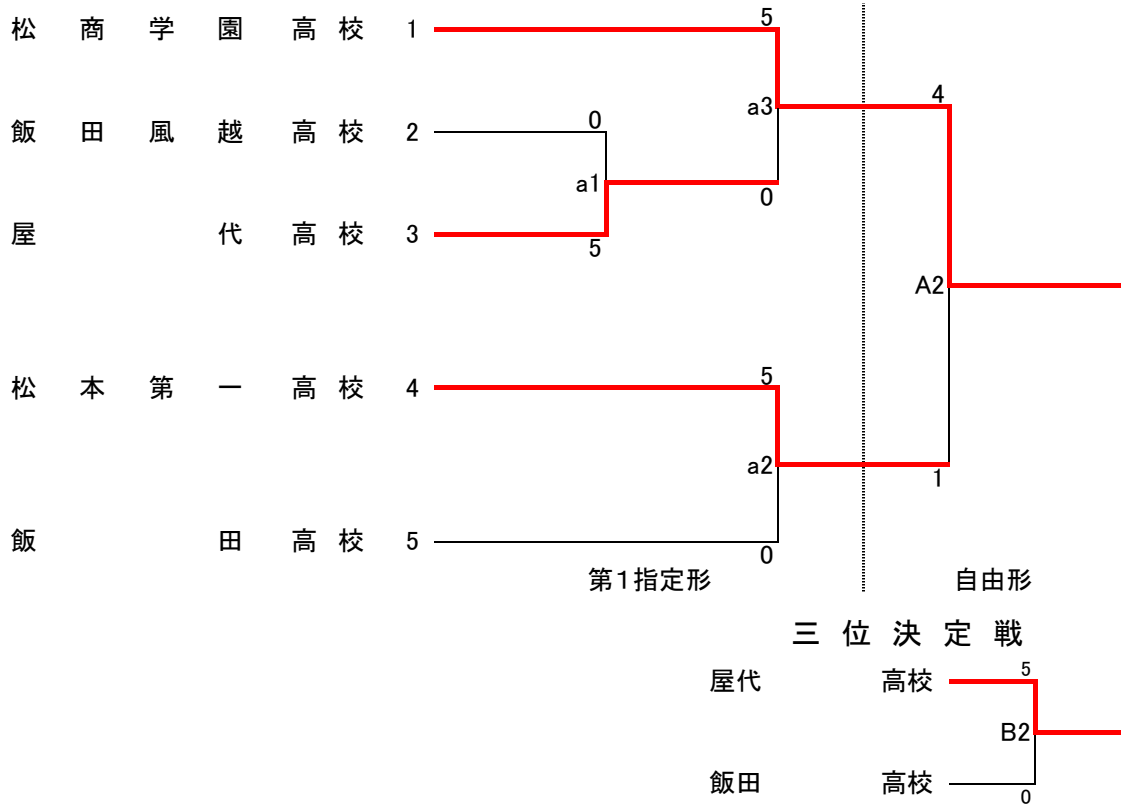

成績一覽表

平成29年度
長野県高等学校新人体育大会
空手道競技会

期日(自)平成29年10月21日(土)

期日(至)平成29年10月22日(日)

会場 上田自然運動公園総合体育館

種目		第1位	第2位	第3位	第4位				
男子	団体	松商学園 高校	松本第一 高校	飯田 高校	飯田風越 高校				
	個人 -61kg	第1位	片倉淳	第2位	江尻林平	第3位	小松凌也	第4位	國本駿介
		松商学園 高校	松商学園 高校	松商学園 高校	松商学園 高校	松商学園 高校			
		第5位							
		保科光平	笠井悠智	中嶋桜太	百瀬翔太				
		岡谷工業 高校	松本第一 高校	松本第一 高校	松商学園 高校				
		第1位	金森喬大	第2位	北澤以進	第3位	北原諒人	第4位	丸山辰梧
	松商学園 高校	松商学園 高校	松商学園 高校	屋代 高校	松商学園 高校				
	第5位								
	矢嶋泰毅	山田皓祐	宮崎真悟	原総吾					
	飯田 高校	飯田 高校	飯田OIDE長姫 高校	飯田 高校					
	第1位	村越輔	第2位	若林知輝	第3位	村越樹	第4位	福澤稜也	
	松本第一 高校	屋代 高校	松本第一 高校	飯田風越 高校					
	第5位								
	瀧澤諒都	宮坂宗依	依田翔真						
	屋代 高校	屋代 高校	小諸 高校						
	第1位	松商学園 高校	第2位	松本第一 高校	第3位	屋代 高校	第4位	飯田 高校	
	個人 +68kg	第1位	北澤以進	第2位	金森 喬大	第3位	江尻 林平	第4位	片倉淳
		松商学園 高校	松商学園 高校	松商学園 高校	松商学園 高校	松商学園 高校			
		第5位							
宮本 惇		笠井悠智	須田都夢	塚原愛稀					
松本第一 高校		松本第一 高校	伊那北 高校	松本第一 高校					
第1位		松商学園 高校	第2位	松本第一 高校	第3位	飯田風越 高校	第4位	小諸 高校	
個人 -53kg	第1位	松本ありす	第2位	富沢里乃	第3位	吉澤わかな	第4位	市村恵斗	
	松商学園 高校	松商学園 高校	松商学園 高校	松商学園 高校	松商学園 高校				
	第5位								
	野口さくら	大石 美愛	金山和佳奈	野中陽菜					
	松本第一 高校	松本第一 高校	松商学園 高校	飯田風越 高校					
	第1位	久我楓	第2位	内藤愛美	第3位	関野緋芽華	第4位	田中袖衣	
松商学園 高校	松本第一 高校	松商学園 高校	松本県ヶ丘 高校						
第5位									
小原七海	萩原夏妃	井坪未夢	木原帆乃						
飯田風越 高校	飯田風越 高校	飯田OIDE長姫 高校	長野東 高校						
第1位	松下泉	第2位	市村春乃	第3位	澤井葉里	第4位	細田和奏		
飯田 高校	飯田 高校	岩村田 高校	飯田風越 高校	飯田風越 高校					
個人 +59kg	第1位	松本第一 高校	第2位	松商学園 高校	第3位	飯田 高校	第4位	飯田風越 高校	
	第1位	相川 夏凜	第2位	木原帆乃	第3位	河崎まみか	第4位	吉澤わかな	
	松本第一 高校	長野東 高校	松本第一 高校	松商学園 高校					
	第5位								
	松下泉	内藤愛美	野中陽菜	久我楓					
	飯田 高校	松本第一 高校	飯田風越 高校	松商学園 高校					
女子	団体	松本第一 高校	松商学園 高校	飯田 高校	飯田風越 高校				
	個人	第1位	相川 夏凜	第2位	木原帆乃	第3位	河崎まみか	第4位	吉澤わかな
		松本第一 高校	長野東 高校	松本第一 高校	松商学園 高校				
		第5位							
		松下泉	内藤愛美	野中陽菜	久我楓				
		飯田 高校	松本第一 高校	飯田風越 高校	松商学園 高校				

男子団体形

女子団体形

男子団体組手

三位決定戦

女子団体組手

三位決定戦

男子個人形

女子個人形