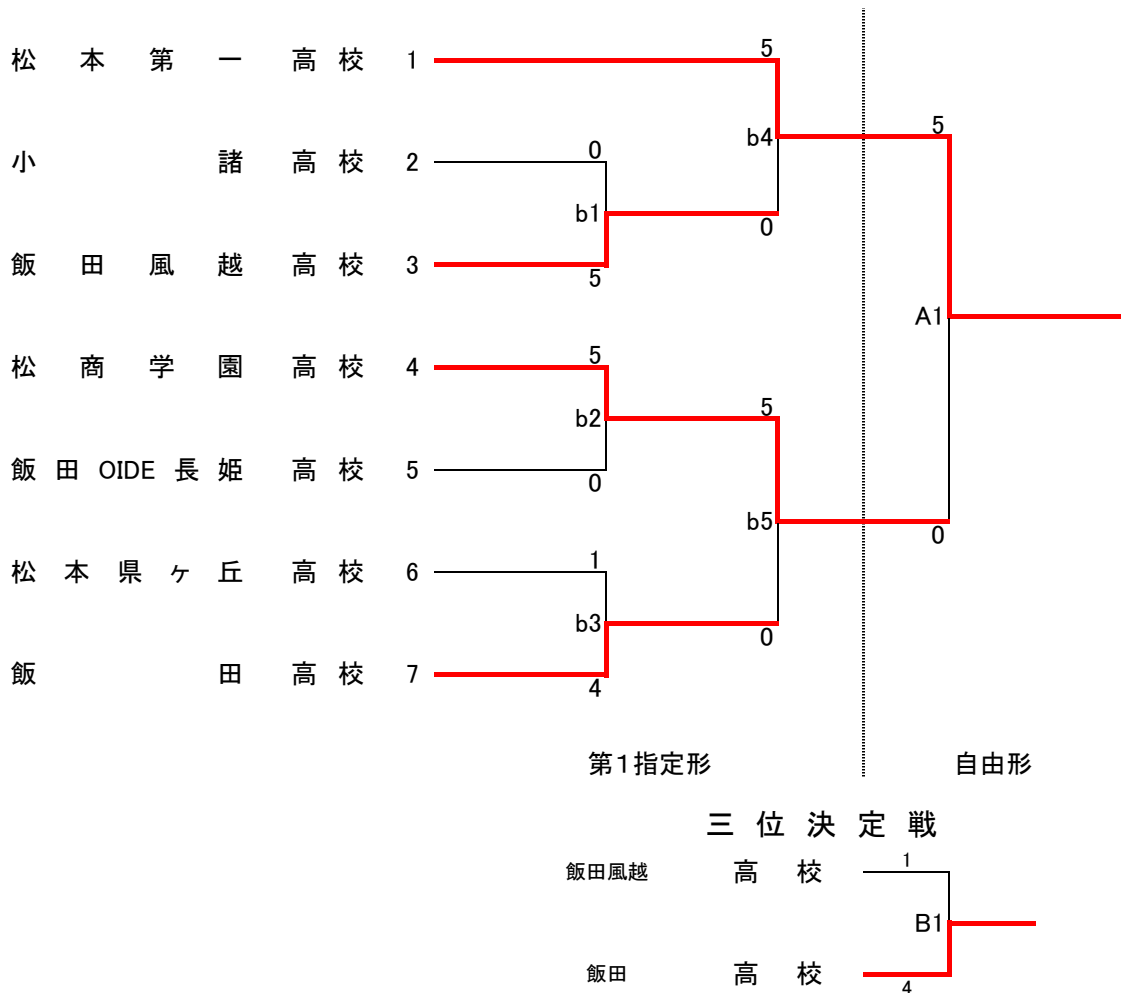

成績一覽表

平成29年度
長野県高等学校新人体育大会
空手道競技会

期日(自)平成29年10月21日(土)

期日(至)平成29年10月22日(日)

会場 上田自然運動公園総合体育館

種目		第1位	第2位	第3位	第4位				
男子	団体	松商学園 高校	松本第一 高校	飯田 高校	飯田風越 高校				
	個人 -61kg	第1位	片倉淳	第2位	江尻林平	第3位	小松凌也	第4位	國本駿介
		松商学園 高校	松商学園 高校	松商学園 高校	松商学園 高校	松商学園 高校			
		第5位							
		保科光平	笠井悠智	中嶋桜太	百瀬翔太				
		岡谷工業 高校	松本第一 高校	松本第一 高校	松商学園 高校				
		第1位	金森喬大	第2位	北澤以進	第3位	北原諒人	第4位	丸山辰梧
	松商学園 高校	松商学園 高校	松商学園 高校	屋代 高校	松商学園 高校				
	第5位								
	矢嶋泰毅	山田皓祐	宮崎真悟	原総吾					
	飯田 高校	飯田 高校	飯田OIDE長姫 高校	飯田 高校					
	第1位	村越輔	第2位	若林知輝	第3位	村越樹	第4位	福澤稜也	
	松本第一 高校	屋代 高校	松本第一 高校	飯田風越 高校					
	第5位								
	瀧澤諒都	宮坂宗依	依田翔真						
	屋代 高校	屋代 高校	小諸 高校						
	第1位	松商学園 高校	第2位	松本第一 高校	第3位	屋代 高校	第4位	飯田 高校	
	個人 +68kg	第1位	北澤以進	第2位	金森 喬大	第3位	江尻 林平	第4位	片倉淳
		松商学園 高校	松商学園 高校	松商学園 高校	松商学園 高校	松商学園 高校			
		第5位							
宮本 惇		笠井悠智	須田都夢	塚原愛稀					
松本第一 高校		松本第一 高校	伊那北 高校	松本第一 高校					
第1位		松商学園 高校	第2位	松本第一 高校	第3位	飯田風越 高校	第4位	小諸 高校	
個人 -53kg	第1位	松本ありす	第2位	富沢里乃	第3位	吉澤わかな	第4位	市村恵斗	
	松商学園 高校	松商学園 高校	松商学園 高校	松商学園 高校	松商学園 高校				
	第5位								
	野口さくら	大石 美愛	金山和佳奈	野中陽菜					
	松本第一 高校	松本第一 高校	松商学園 高校	飯田風越 高校					
	第1位	久我楓	第2位	内藤愛美	第3位	関野緋芽華	第4位	田中袖衣	
松商学園 高校	松本第一 高校	松商学園 高校	松本県ヶ丘 高校						
第5位									
小原七海	萩原夏妃	井坪未夢	木原帆乃						
飯田風越 高校	飯田風越 高校	飯田OIDE長姫 高校	長野東 高校						
第1位	松下泉	第2位	市村春乃	第3位	澤井葉里	第4位	細田和奏		
飯田 高校	飯田 高校	岩村田 高校	飯田風越 高校	飯田風越 高校					
個人 +59kg	第1位	松本第一 高校	第2位	松商学園 高校	第3位	飯田 高校	第4位	飯田風越 高校	
	第1位	相川 夏凜	第2位	木原帆乃	第3位	河崎まみか	第4位	吉澤わかな	
	松本第一 高校	長野東 高校	松本第一 高校	松商学園 高校					
	第5位								
	松下泉	内藤愛美	野中陽菜	久我楓					
	飯田 高校	松本第一 高校	飯田風越 高校	松商学園 高校					
女子	団体	松本第一 高校	松商学園 高校	飯田 高校	飯田風越 高校				
	個人	第1位	相川 夏凜	第2位	木原帆乃	第3位	河崎まみか	第4位	吉澤わかな
		松本第一 高校	長野東 高校	松本第一 高校	松商学園 高校				
		第5位							
		松下泉	内藤愛美	野中陽菜	久我楓				
		飯田 高校	松本第一 高校	飯田風越 高校	松商学園 高校				

男子団体形

女子団体形

男子団体組手

三位決定戦

女子団体組手

三位決定戦

男子個人形

女子個人形