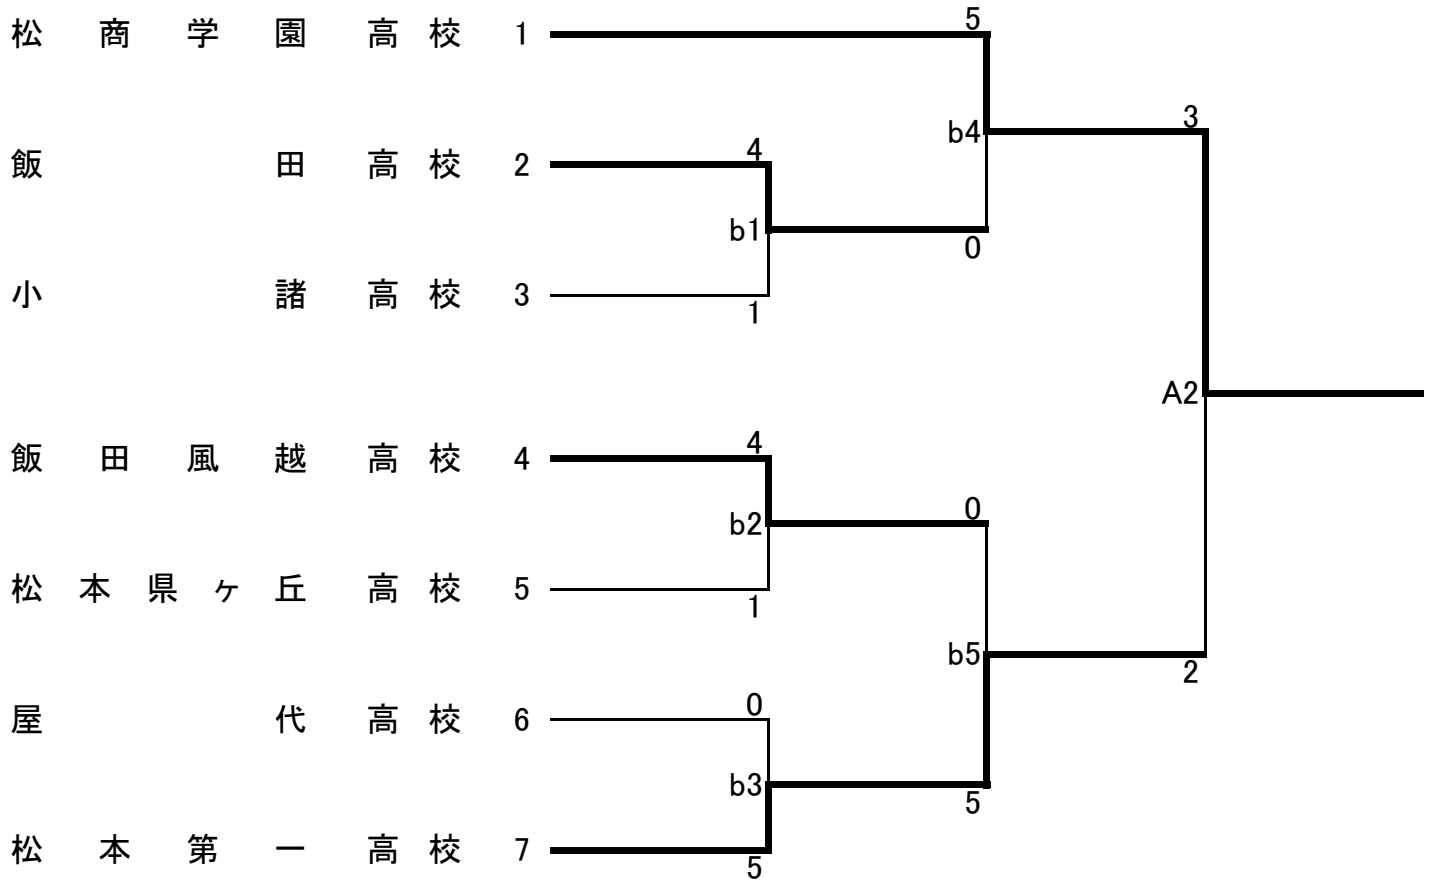

成績一覽表

平成29年度
長野県高等学校総合体育大会
空手道競技会

期日 (自)平成29年6月3日(土)
(至)平成29年6月4日(日)

会場 松本市波田体育館

種目		第1位	第2位	第3位	第4位	
男子	組手	団体	松商学園 高校	松本第一 高校	飯田 高校	屋代 高校
		個人	野澤颯太 (松商学園 高校)	市村岳斗 (松商学園 高校)	矢口遼 (松商学園 高校)	松川拓馬 (松商学園 高校)
			第5位			
			片倉淳 (松商学園 高校)	前多晟那 (松本第一 高校)	江尻林平 (松商学園 高校)	保坂健斗 (松商学園 高校)
	形	団体	松商学園 高校	松本第一 高校	飯田 高校	屋代 高校
		個人	前多晟那 (松本第一 高校)	北澤以進 (松商学園 高校)	金森喬大 (松商学園 高校)	井坪亮熙 (飯田 高校)
			第5位			
			宮本惇 (松本第一 高校)	松川拓馬 (松商学園 高校)	笠井 悠智 (松本第一 高校)	片倉淳 (松商学園 高校)
女子	組手	団体	松商学園 高校	松本第一 高校	飯田 高校	飯田風越 高校
		個人	酒井愛佳 (松商学園 高校)	久我楓 (松商学園 高校)	松本ありす (松商学園 高校)	黒木好実 (松商学園 高校)
			第5位			
			濱野愛里奈 (松商学園 高校)	関野緋芽華 (松商学園 高校)	富沢里乃 (松商学園 高校)	吉澤わかな (松商学園 高校)
	形	団体	松商学園 高校	松本第一 高校	飯田風越 高校	飯田 高校
		個人	相川夏凜 (松本第一 高校)	木原帆乃 (長野東 高校)	河崎まみか (松本第一 高校)	久我楓 (松商学園 高校)
			第5位			
			宮本柚月 (松本第一 高校)	内藤愛美 (松本第一 高校)	大石美愛 (松本第一 高校)	吉澤わかな (松商学園 高校)

女子団体組手

三位決定戦

男子団体組手

三位決定戦

女子団体形

三位決定戦

男子団体形

三位決定戦