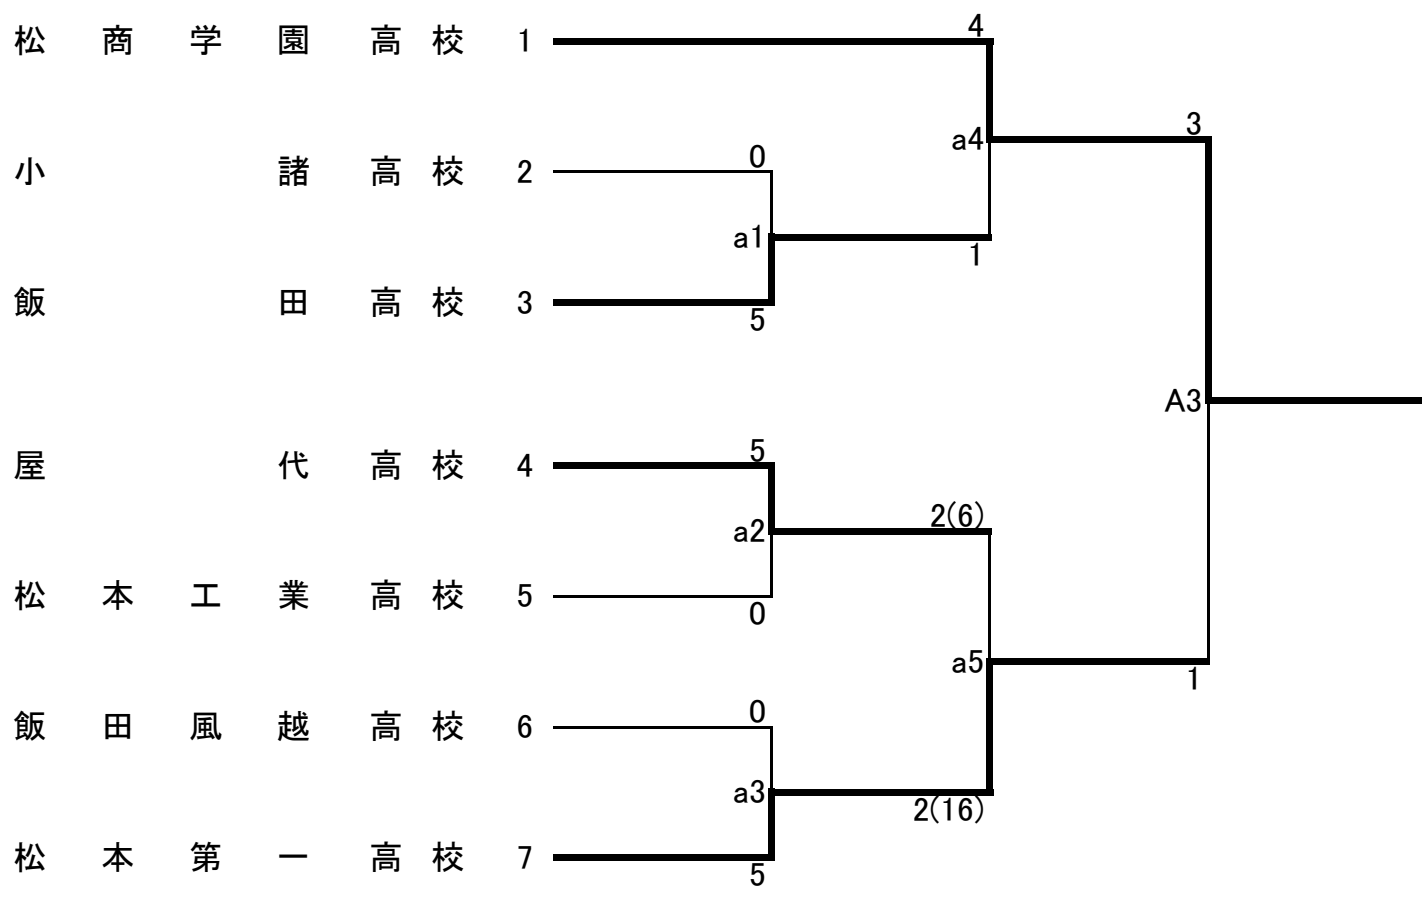

成績一覽表

平成29年度
長野県高等学校総合体育大会
空手道競技会

期日 (自)平成29年6月3日(土)
(至)平成29年6月4日(日)

会場 松本市波田体育館

種目		第1位	第2位	第3位	第4位	
男子	組手	団体	松商学園 高校	松本第一 高校	飯田 高校	屋代 高校
		個人	野澤颯太 (松商学園 高校)	市村岳斗 (松商学園 高校)	矢口遼 (松商学園 高校)	松川拓馬 (松商学園 高校)
			第5位			
			片倉淳 (松商学園 高校)	前多晟那 (松本第一 高校)	江尻林平 (松商学園 高校)	保坂健斗 (松商学園 高校)
	形	団体	松商学園 高校	松本第一 高校	飯田 高校	屋代 高校
		個人	前多晟那 (松本第一 高校)	北澤以進 (松商学園 高校)	金森喬大 (松商学園 高校)	井坪亮熙 (飯田 高校)
			第5位			
			宮本惇 (松本第一 高校)	松川拓馬 (松商学園 高校)	笠井 悠智 (松本第一 高校)	片倉淳 (松商学園 高校)
女子	組手	団体	松商学園 高校	松本第一 高校	飯田 高校	飯田風越 高校
		個人	酒井愛佳 (松商学園 高校)	久我楓 (松商学園 高校)	松本ありす (松商学園 高校)	黒木好実 (松商学園 高校)
			第5位			
			濱野愛里奈 (松商学園 高校)	関野緋芽華 (松商学園 高校)	富沢里乃 (松商学園 高校)	吉澤わかな (松商学園 高校)
	形	団体	松商学園 高校	松本第一 高校	飯田風越 高校	飯田 高校
		個人	相川夏凜 (松本第一 高校)	木原帆乃 (長野東 高校)	河崎まみか (松本第一 高校)	久我楓 (松商学園 高校)
			第5位			
			宮本柚月 (松本第一 高校)	内藤愛美 (松本第一 高校)	大石美愛 (松本第一 高校)	吉澤わかな (松商学園 高校)

女子団体組手

三位決定戦

男子団体組手

三位決定戦

女子団体形

三位決定戦

男子団体形

三位決定戦