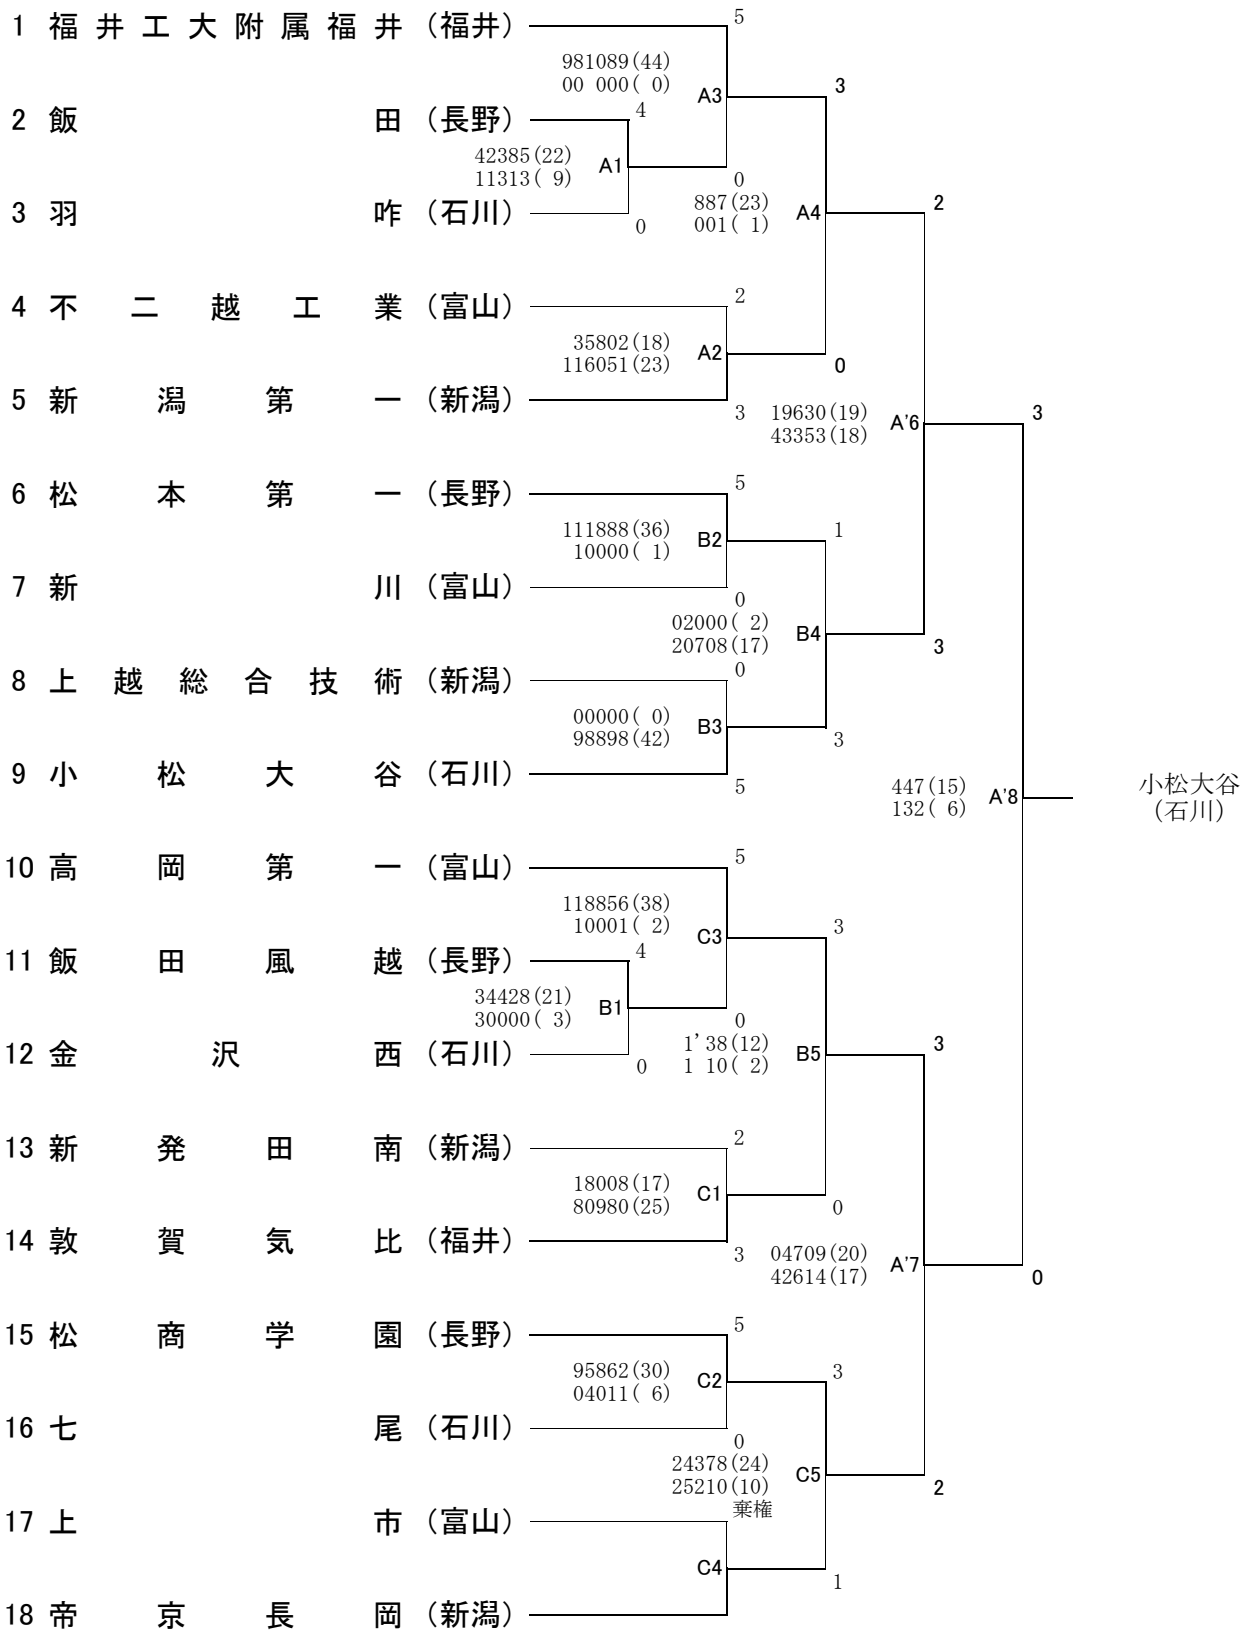

第32回北信越高等学校空手道新人大会 大会結果

(富山県上市町)平成30年11月23日～25日

種 目		優 勝	二 位	三 位		
男子	組手	団 体	小松大谷 石川	高岡第一 富山	福井工大附属福井 福井 松商学園 長野	
		個 人 - 61 kg	伊東 大希 福井 <small>福井工業大学附属福井</small>	太田 龍士郎 石川 小松大谷	松浦 大志 長野 松商学園	
		個 人 - 68 kg	佐々野 利功 福井 <small>福井工業大学附属福井</small>	中嶋 桜太 長野 松本第一	福井ジャック正也 長野 松商学園 栗田 歩 福井 敦賀気比	
		個 人 + 68 kg	平田 京 福井 <small>福井工業大学附属福井</small>	前本 勘太 富山 高岡第一	畑 大晴 石川 小松大谷 村越 樹 長野 松本第一	
	形	団 体	小松大谷 石川	松本第一 長野	敦賀気比 福井 高岡第一 富山	
		個 人	栗田 歩 福井 敦賀気比	齋藤 航海 石川 小松大谷	稗田 伊吹 石川 小松大谷	
	女子	組手	団 体	<small>福井工業大学附属福井</small> 福井	小松大谷 石川	松本第一 長野 松商学園 長野
			個 人 - 53 kg	山内 花菜 福井 <small>福井工大附属福井</small>	高木 知香 新潟 加茂農林	皆川 夢乃 新潟 帝京長岡
個 人 - 59 kg			東出 楓夏 石川 小松大谷	齊藤 美羽 福井 <small>福井工大附属福井</small>	總領 陽来里 福井 <small>福井工大附属福井</small>	
個 人 + 59 kg			片貝 なずな 新潟 帝京長岡	和田 悠愛 石川 小松大谷	濱野 愛里奈 長野 松商学園 船澤 南 福井 福井工大附属福井	
形		団 体	小松大谷 石川	松本第一 長野	十日町 新潟 敦賀気比 福井	
		個 人	松村 凧彩 石川 小松大谷	相川 夏凜 長野 松本第一	白崎 優乃香 福井 福井工大附属福井 總領 陽来里 福井 福井工大附属福井	

第5代表決定戦により 以下の選手、チームが全国選抜大会へ出場する。

男子個人形 小泉瑠寧(新潟・新潟第一)

男子団体形 十日町(新潟)

男子団体組手 松本第一(長野)

男子団体組手

女子団体組手

男子団体形

女子団体形

全国選抜 第5代表決定戦

男子個人形

男子団体形

男子団体組手