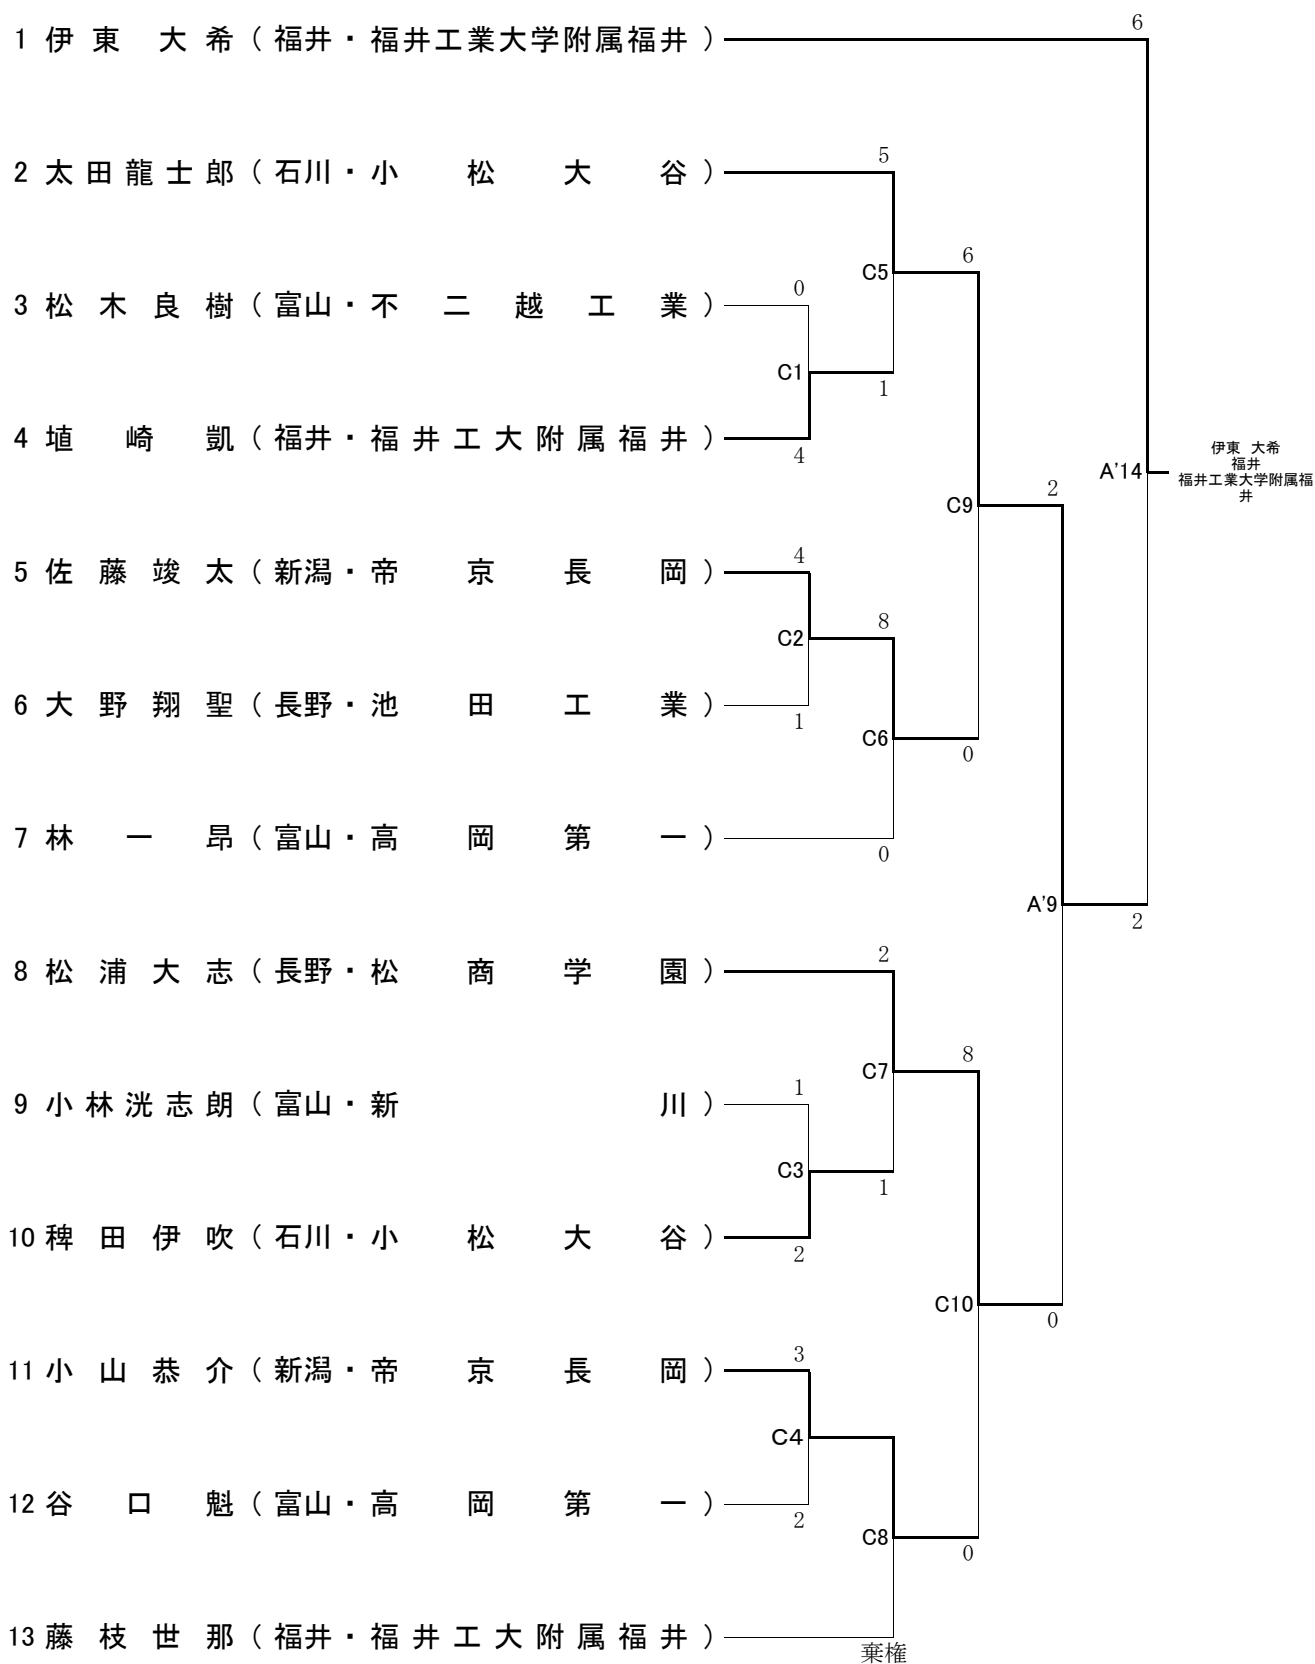

男子個人組手 -61kg