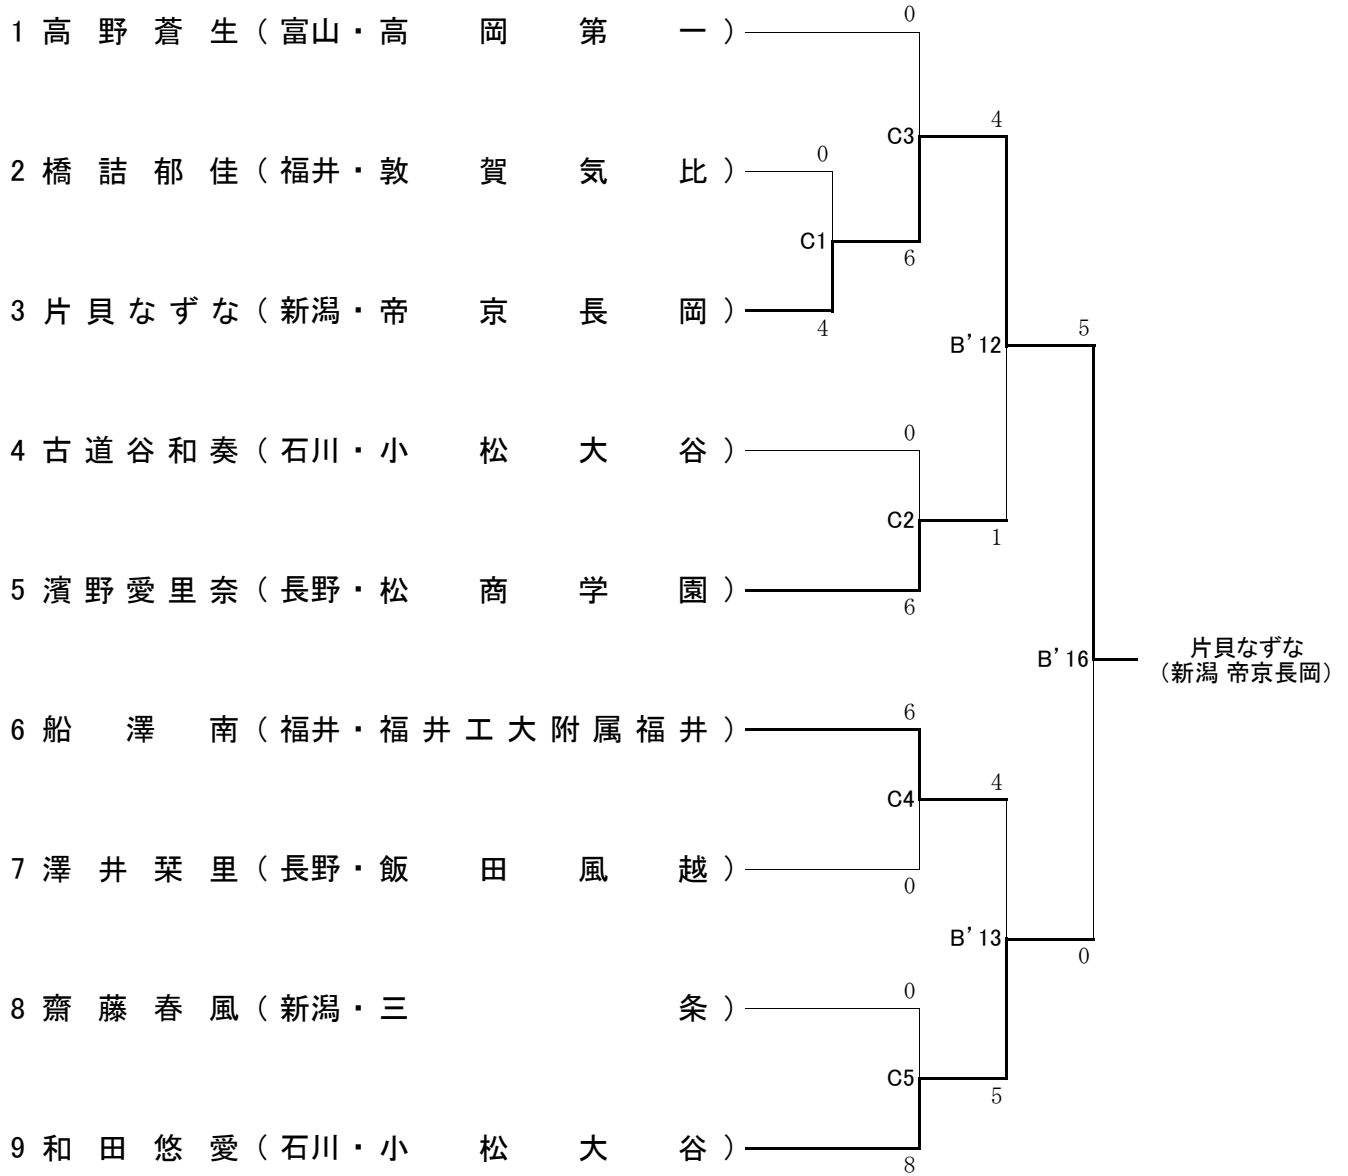

第5代表決定戦により 以下の選手、チームが全国選抜大会へ出場する。

男子個人形 小泉瑠寧(新潟・新潟第一)

男子団体形 十日町(新潟)

男子団体組手 松本第一(長野)

男子団体組手

女子団体組手

男子団体形

女子団体形

男子個人形

女子個人形

男子個人組手 -61kg

男子個人組手 -68kg

男子個人組手 +68kg

女子個人組手 -53kg

女子個人組手 -59kg

女子個人組手 +59kg

全国選抜 第5代表決定戦

男子個人形

男子団体形

男子団体組手