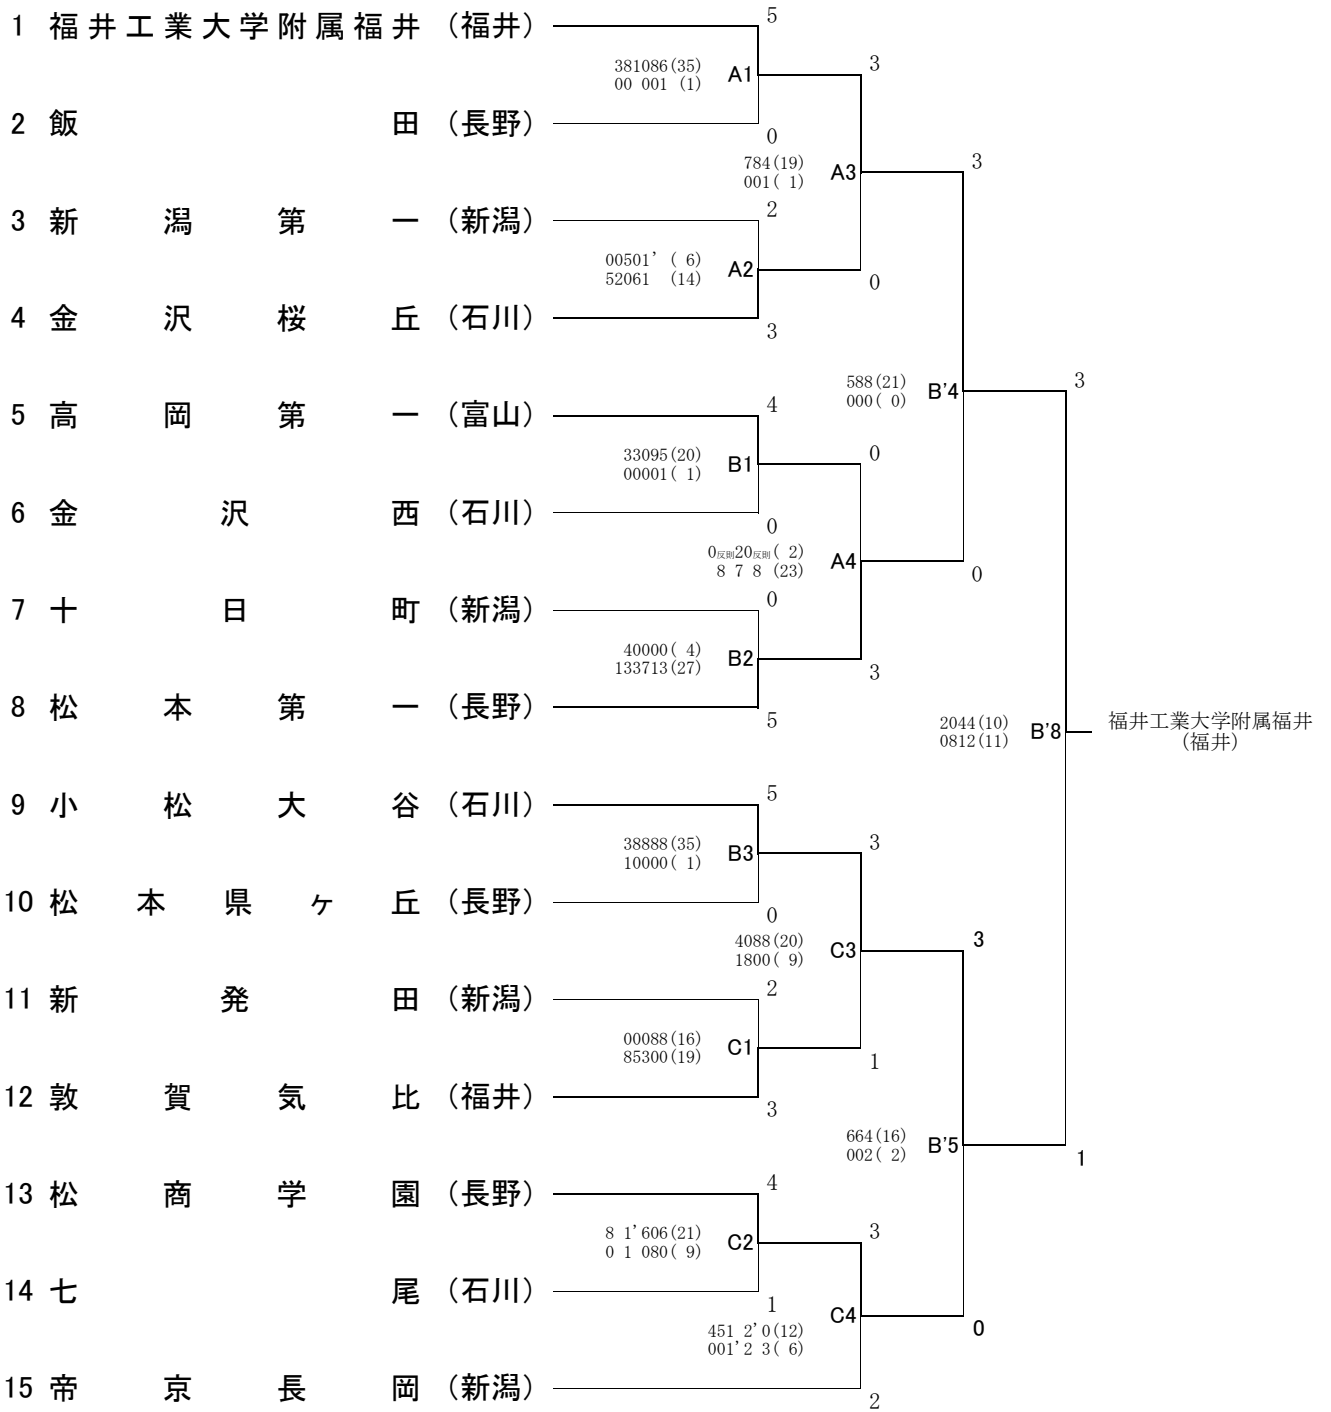

第5代表決定戦により 以下の選手、チームが全国選抜大会へ出場する。

男子個人形 小泉瑠寧(新潟・新潟第一)

男子団体形 十日町(新潟)

男子団体組手 松本第一(長野)

男子団体組手

女子団体組手

男子団体形

女子団体形

全国選抜 第5代表決定戦

男子個人形

男子団体形

男子団体組手