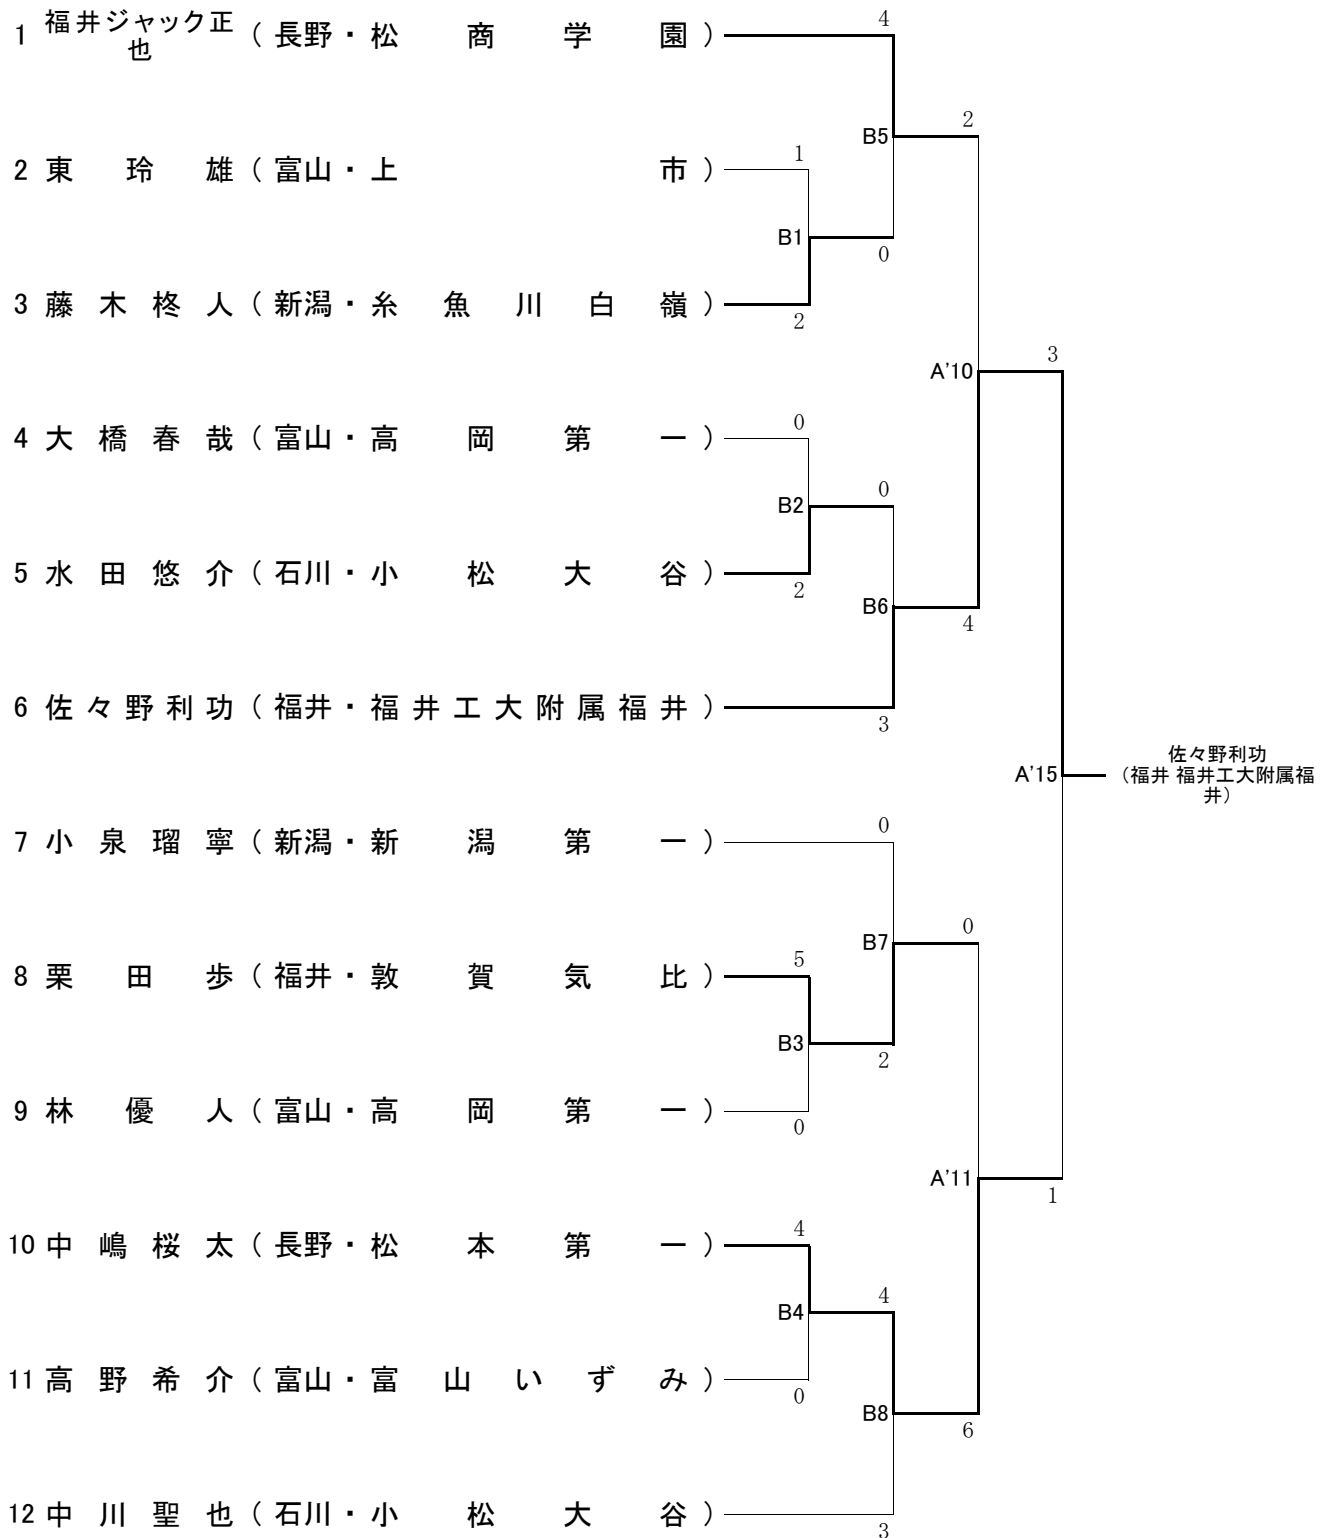

第5代表決定戦により 以下の選手、チームが全国選抜大会へ出場する。

男子個人形 小泉瑠寧(新潟・新潟第一)

男子団体形 十日町(新潟)

男子団体組手 松本第一(長野)

男子団体組手

女子団体組手

男子団体形

女子団体形

男子個人形

女子個人形

男子個人組手 -61kg

男子個人組手 -68kg

男子個人組手 +68kg

女子個人組手 -53kg

女子個人組手 -59kg

女子個人組手 +59kg

全国選抜 第5代表決定戦

男子個人形

男子団体形

男子団体組手