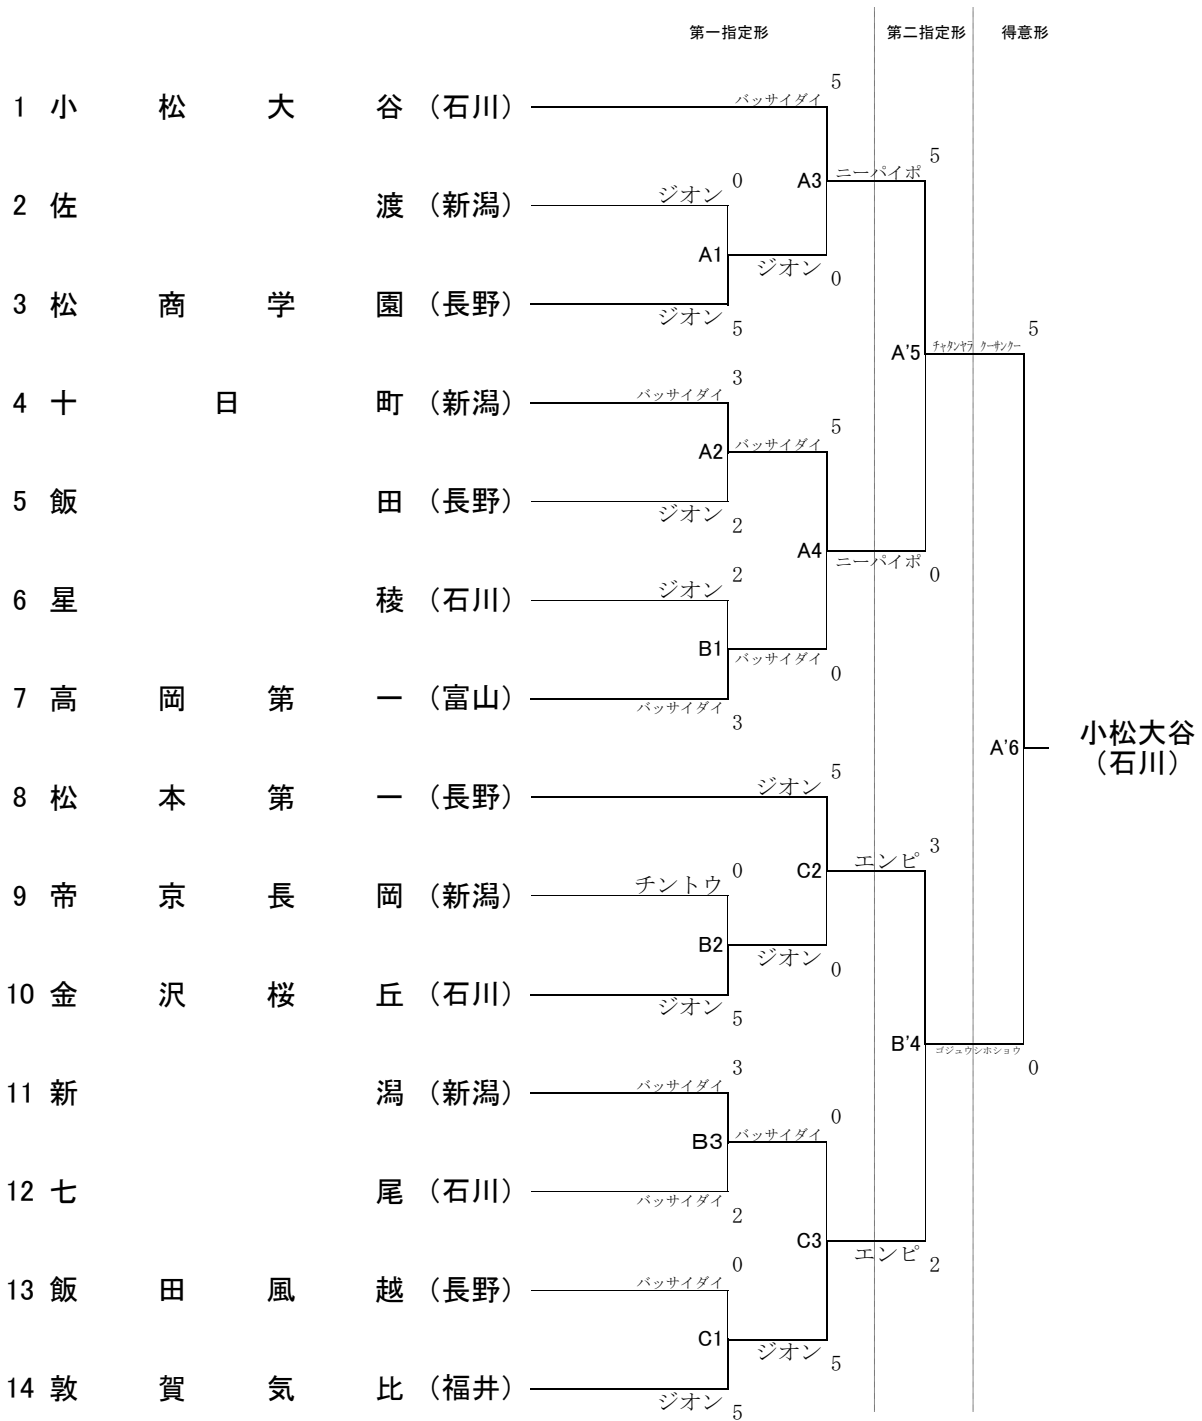

第5代表決定戦により 以下の選手、チームが全国選抜大会へ出場する。

男子個人形 小泉瑠寧(新潟・新潟第一)

男子団体形 十日町(新潟)

男子団体組手 松本第一(長野)

男子団体組手

女子団体組手

男子団体形

女子団体形

全国選抜 第5代表決定戦

男子個人形

男子団体形

男子団体組手