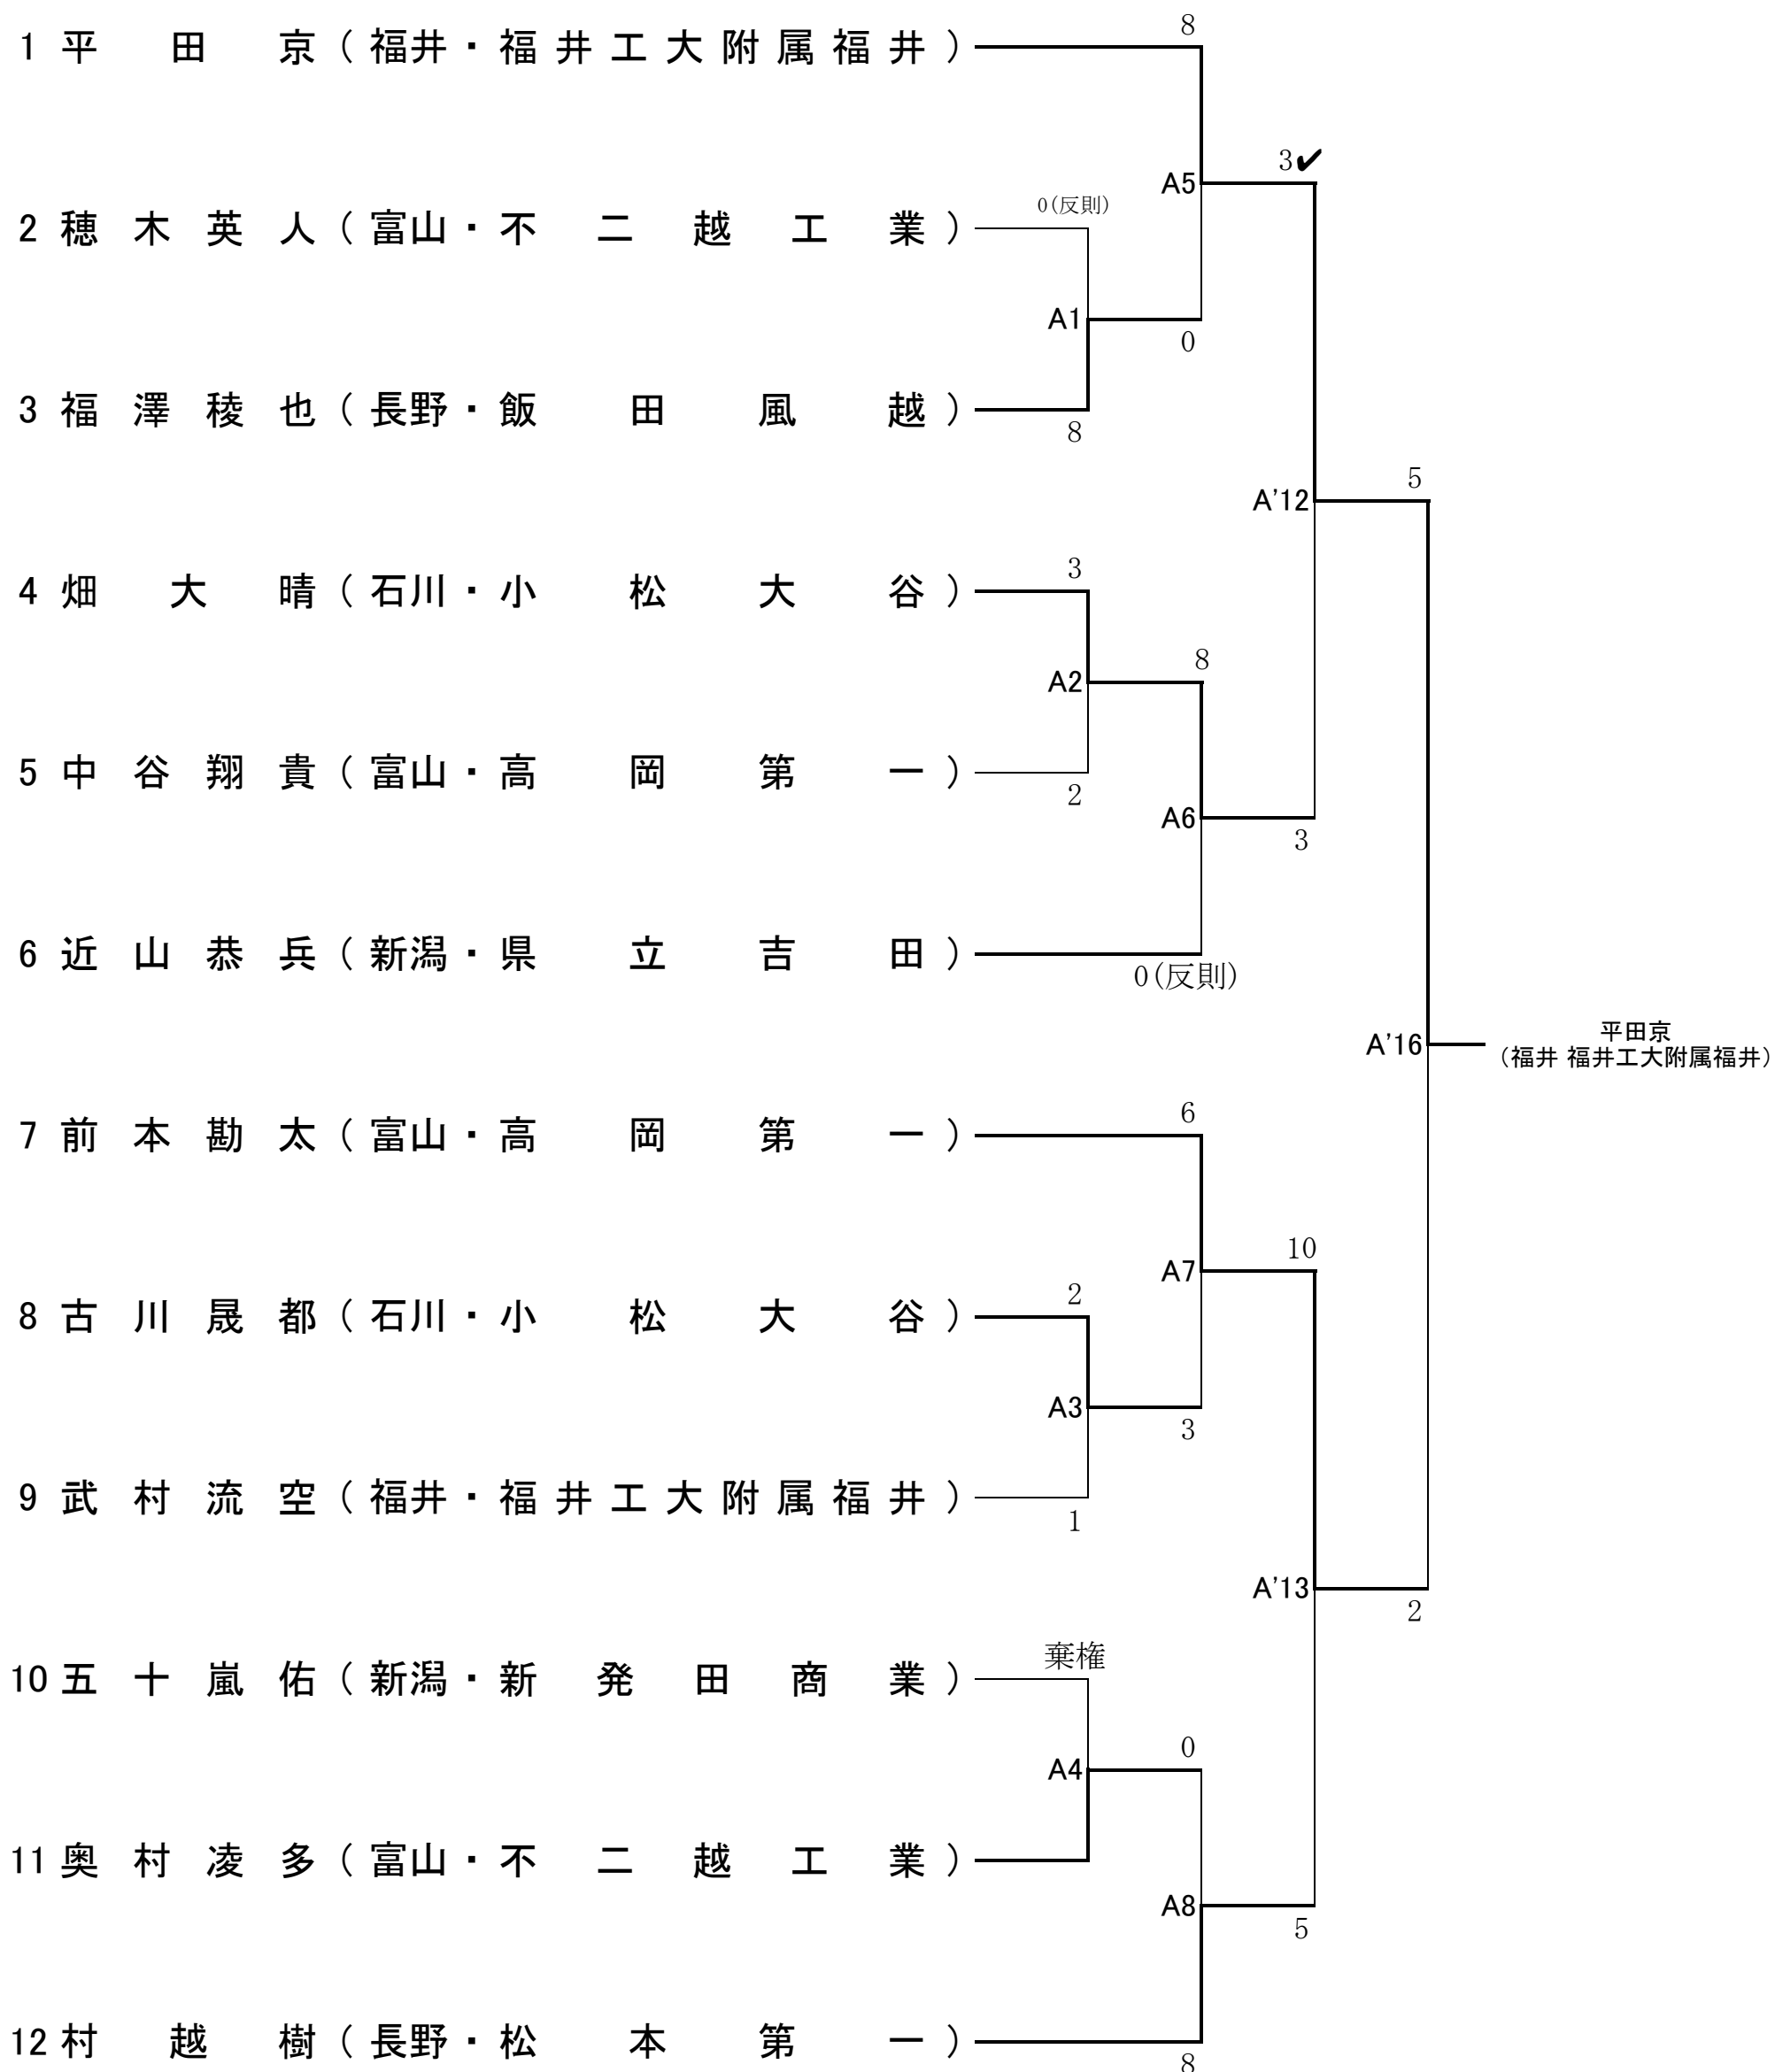

第5代表決定戦により 以下の選手、チームが全国選抜大会へ出場する。

男子個人形 小泉瑠寧(新潟・新潟第一)

男子団体形 十日町(新潟)

男子団体組手 松本第一(長野)

男子団体組手

女子団体組手

男子団体形

女子団体形

男子個人形

女子個人形

男子個人組手 -61kg

男子個人組手 -68kg

男子個人組手 +68kg

女子個人組手 -53kg

女子個人組手 -59kg

女子個人組手 +59kg

全国選抜 第5代表決定戦

男子個人形

男子団体形

男子団体組手