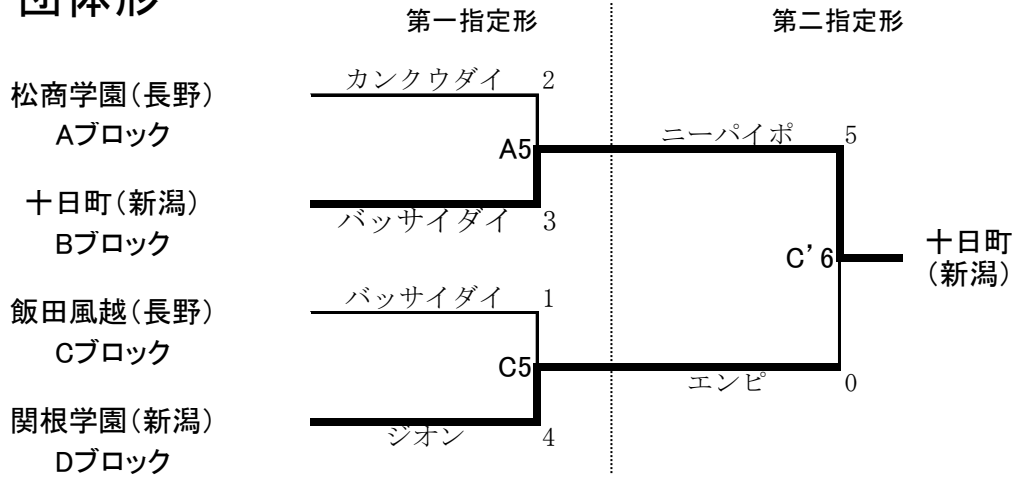

男子個人形

女子個人形

男子個人組手 -61kg

男子個人組手 -68kg

男子個人組手 +68kg

女子個人組手 -53kg

女子個人組手 -59kg

女子個人組手 +59kg

全国選抜 第5代表決定戦

男子個人形

男子団体形

男子団体組手