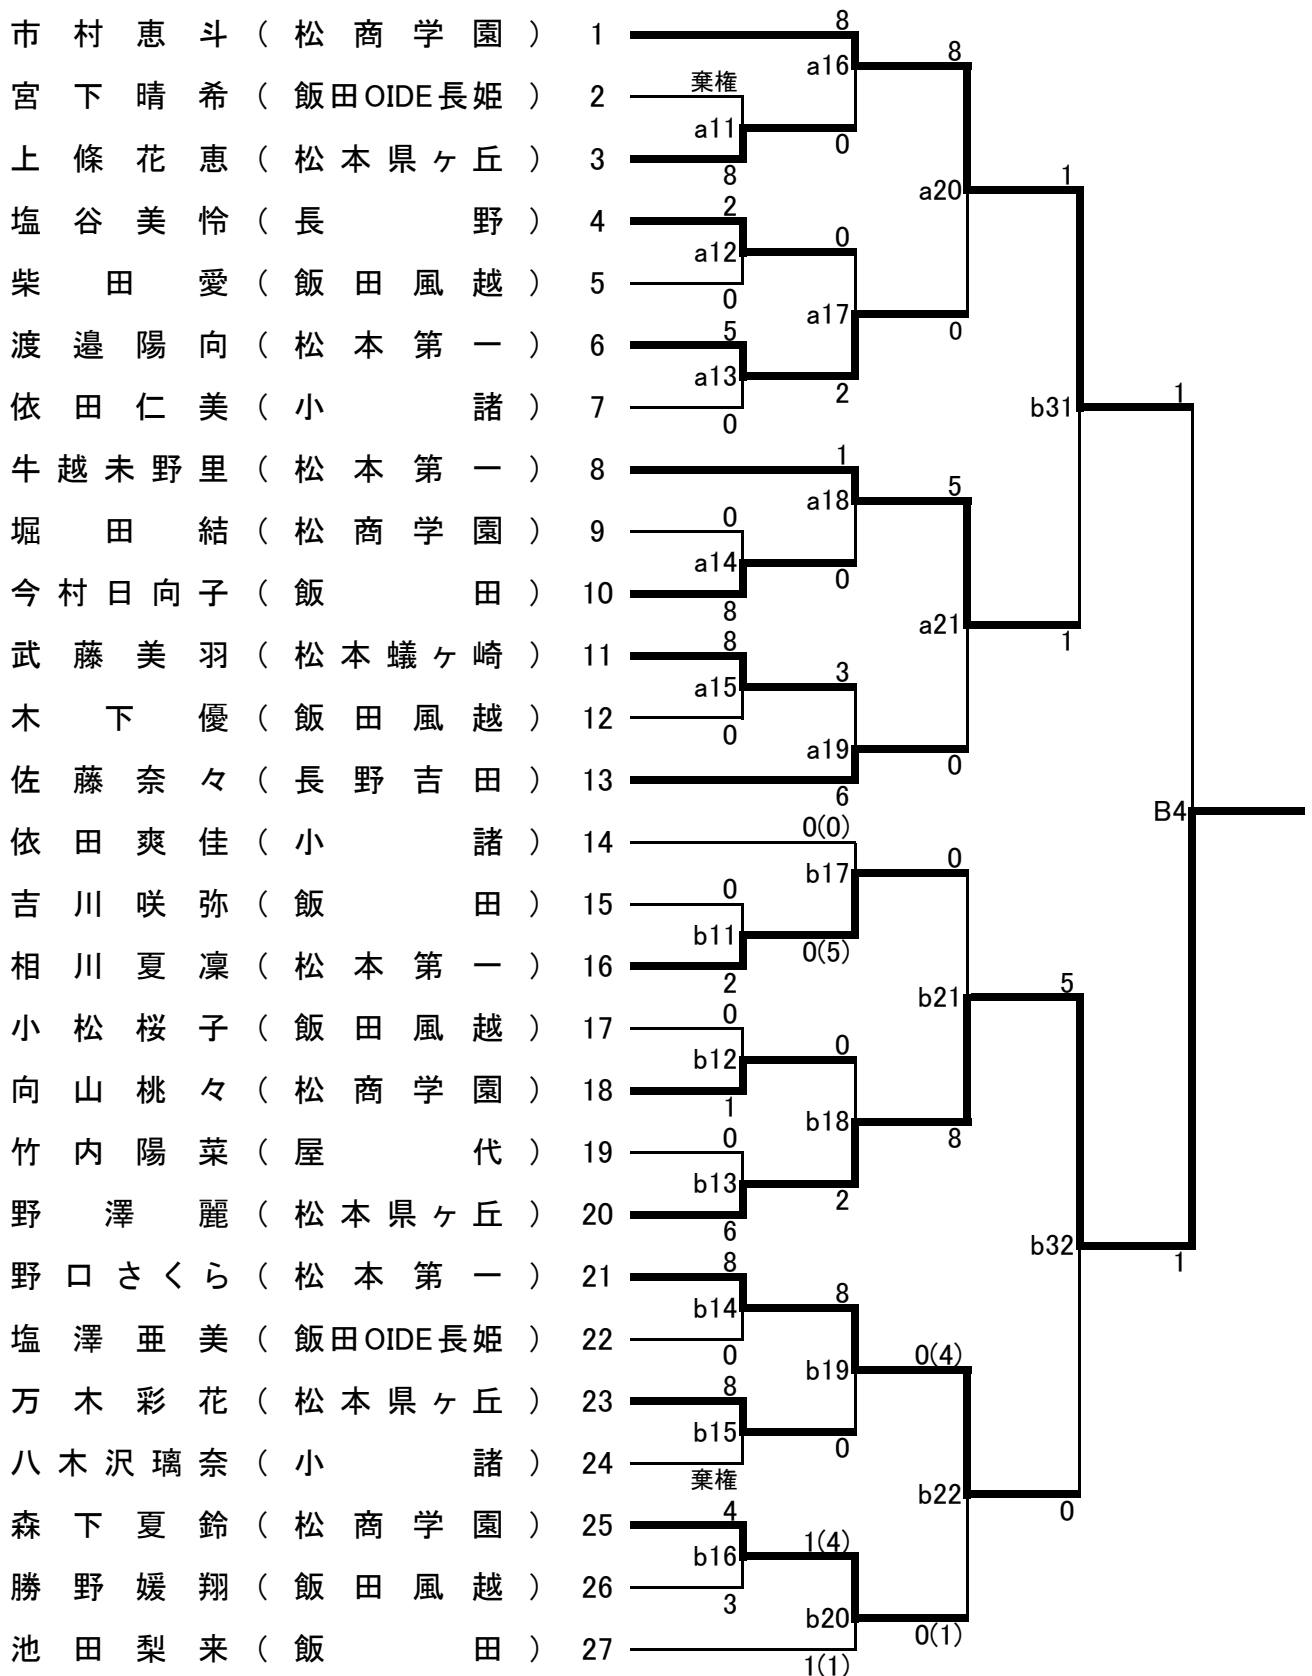

女子個人組手(-53kg)

3位決定戦

牛越未野里 (松本第一) 3

野口さくら (松本第一) B1

0