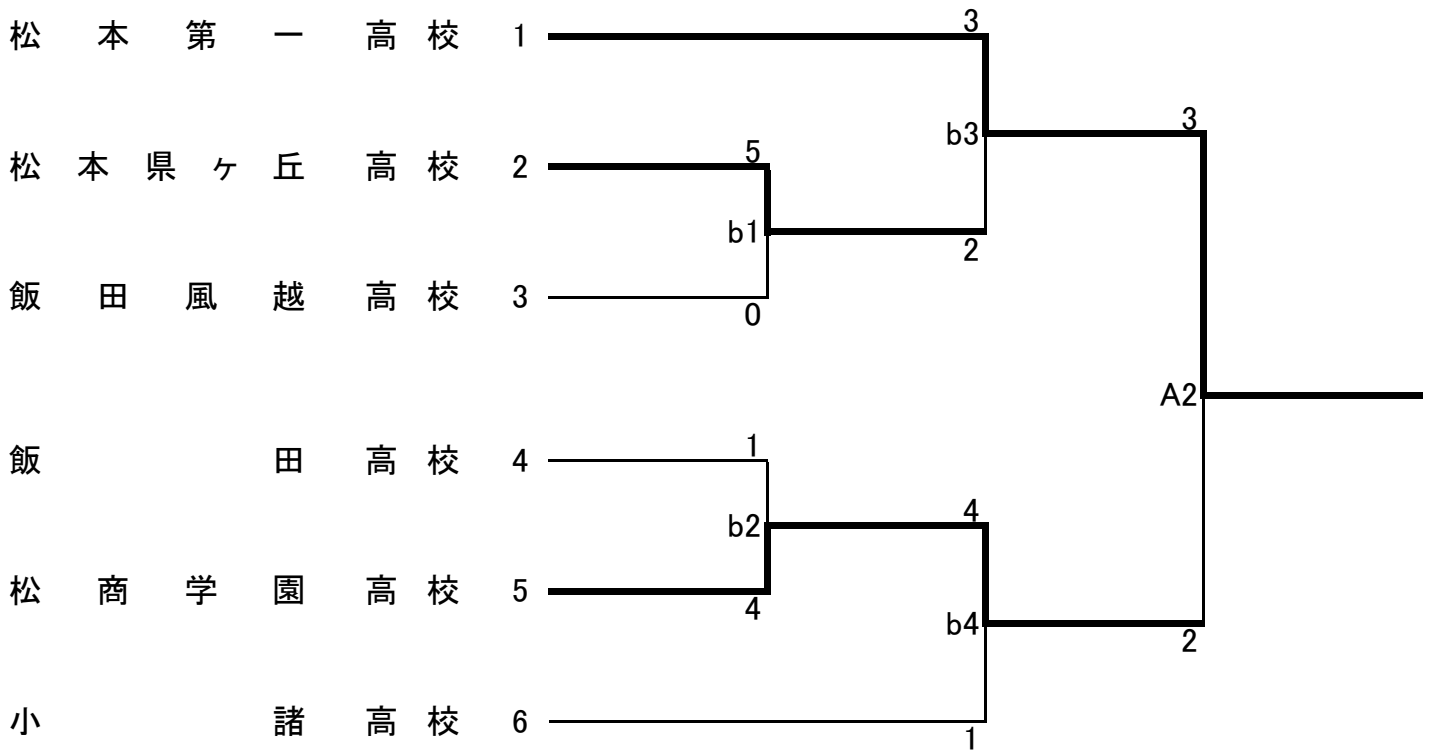

女子団体組手

三位決定進出戦

三位決定戦