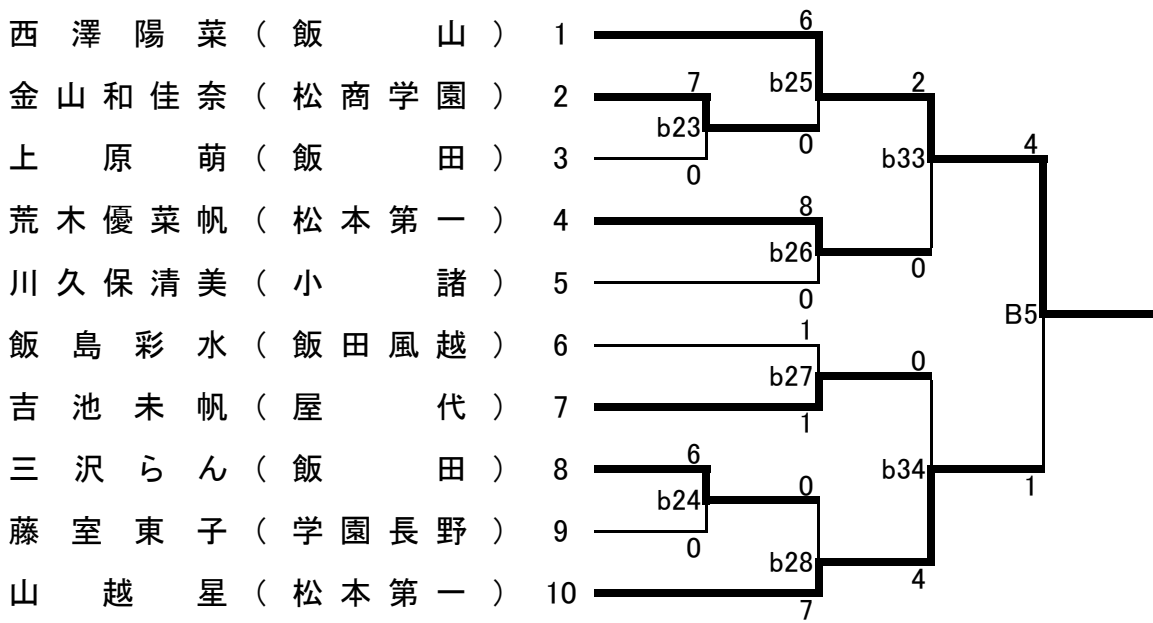

女子個人組手(-59kg)