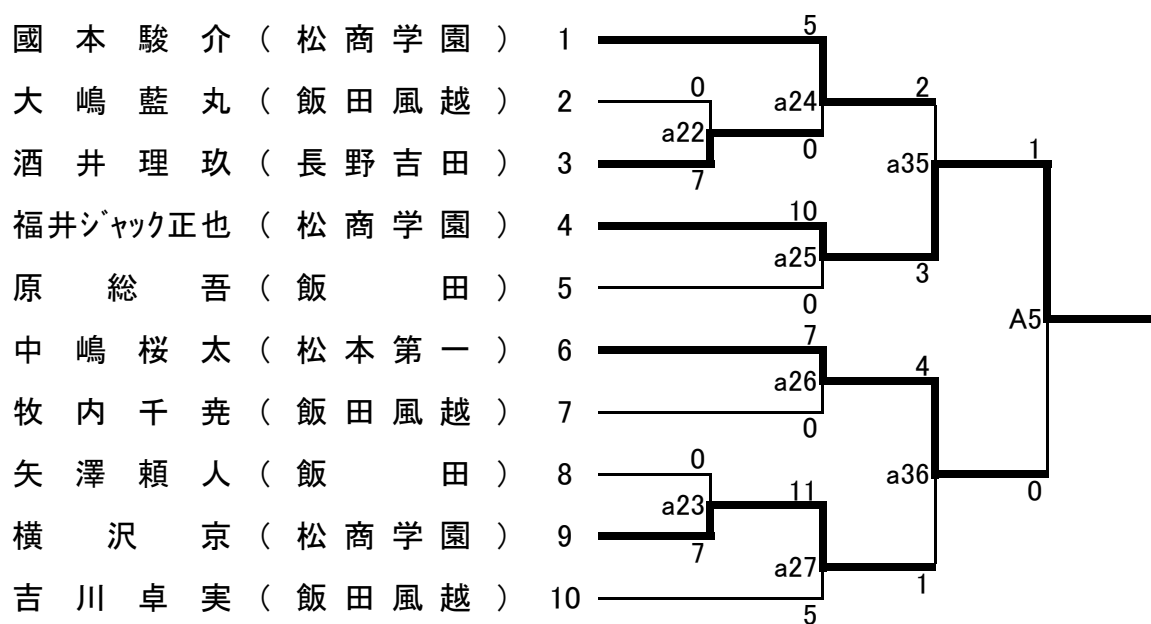

男子個人組手(-68kg)