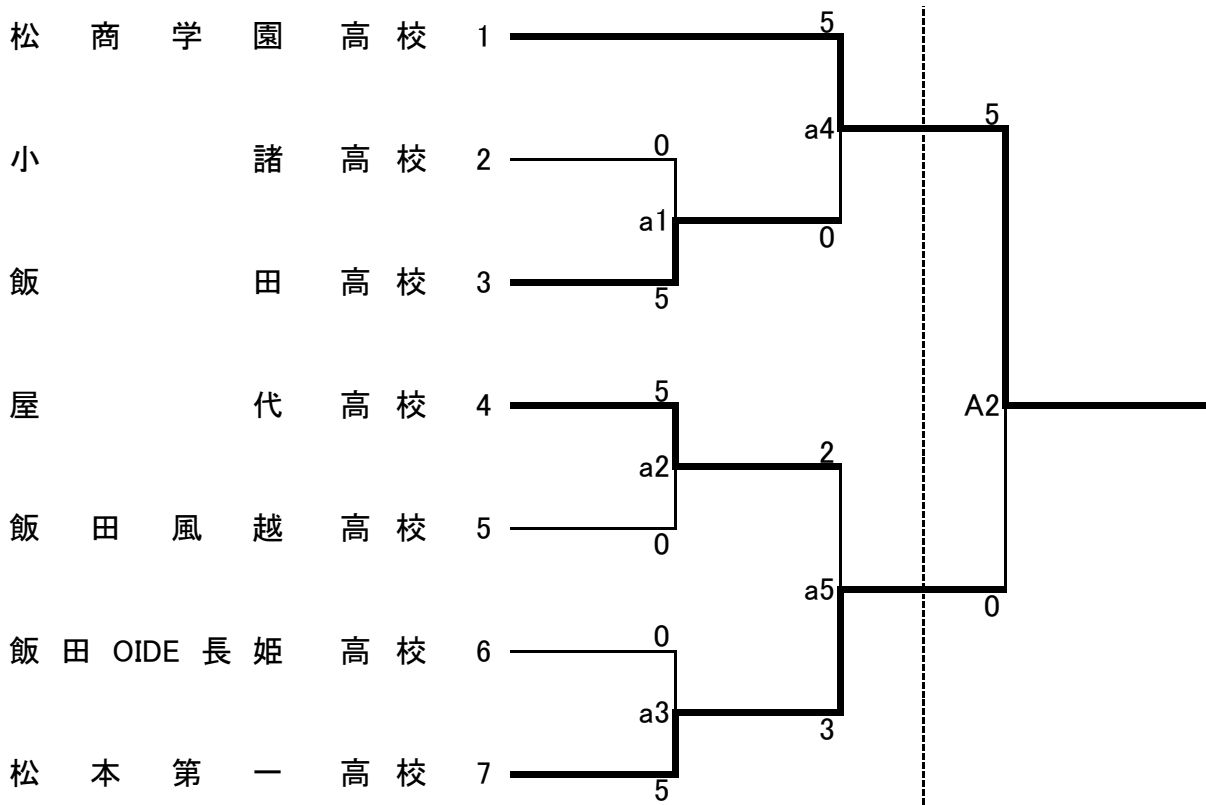

# 成績一覽表

平成30年度  
長野県高等学校総合体育大会  
空手道競技会

期日 (自)平成30年6月2日(土)  
(至)平成30年6月3日(日)

会場 下諏訪体育館

種目		第1位	第2位	第3位	第4位		
男子	組手	団体	松商学園 高校	松本第一 高校	屋代 高校	飯田風越 高校	
		個人	江尻林平 (松商学園高校)	國本駿介 (松商学園高校)	北澤以進 (松商学園高校)	中嶋桜太 (松本第一高校)	
			第5位				
			北原諒人 (屋代高校)	小松凌也 (松商学園高校)	村越樹 (松本第一高校)	宮本惇 (松本第一高校)	
	形	団体	松商学園 高校	松本第一 高校	屋代 高校	飯田 高校	
		個人	北澤以進 (松商学園高校)	金森喬大 (松商学園高校)	江尻林平 (松商学園高校)	北澤夏周 (松商学園高校)	
			第5位				
			北原諒人 (屋代高校)	宮本惇 (松本第一高校)	若林知輝 (屋代高校)	山本溪斗 (屋代高校)	
	女子	組手	団体	松商学園 高校	松本第一 高校	飯田風越 高校	小諸 高校
			個人	富沢里乃 (松商学園高校)	濱野愛里奈 (松商学園高校)	久我楓 (松商学園高校)	関野緋芽華 (松商学園高校)
第5位							
田中袖衣 (松本県ヶ丘高校)				吉澤わかな (松商学園高校)	市村恵斗 (松商学園高校)	松本ありす (松商学園高校)	
形		団体	松商学園 高校	松本第一 高校	飯田風越 高校	飯田 高校	
		個人	相川夏凜 (松本第一高校)	木原帆乃 (長野東高校)	河崎まみか (松本第一高校)	内藤愛美 (松本第一高校)	
			第5位				
			濱野愛里奈 (松商学園高校)	久我楓 (松商学園高校)	野中陽菜 (飯田風越高校)	吉澤わかな (松商学園高校)	

# 男子団体形

第1指定形

自由形

# 女子団体形