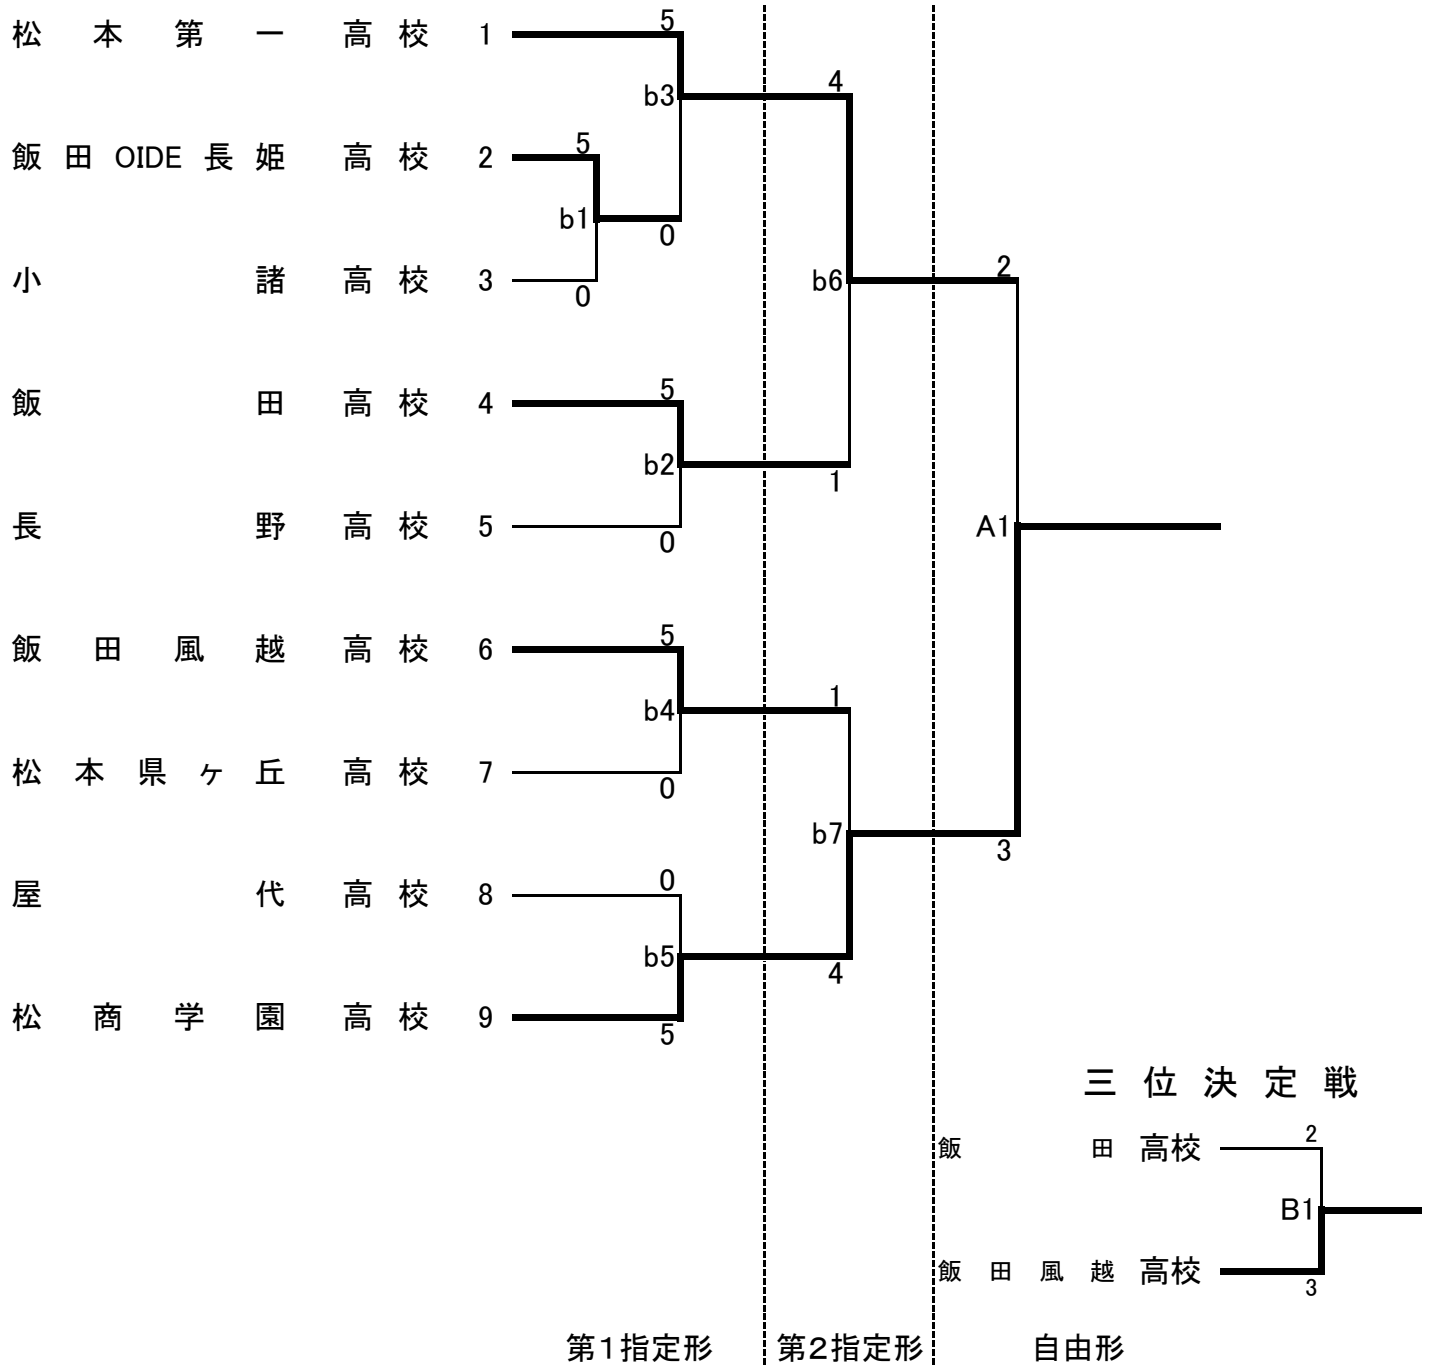

# 成績一覽表

平成30年度  
長野県高等学校総合体育大会  
空手道競技会

期日 (自)平成30年6月2日(土)  
(至)平成30年6月3日(日)

会場 下諏訪体育館

種目		第1位	第2位	第3位	第4位		
男子	組手	団体	松商学園 高校	松本第一 高校	屋代 高校	飯田風越 高校	
		個人	江尻林平 (松商学園高校)	國本駿介 (松商学園高校)	北澤以進 (松商学園高校)	中嶋桜太 (松本第一高校)	
			第5位				
			北原諒人 (屋代高校)	小松凌也 (松商学園高校)	村越樹 (松本第一高校)	宮本惇 (松本第一高校)	
	形	団体	松商学園 高校	松本第一 高校	屋代 高校	飯田 高校	
		個人	北澤以進 (松商学園高校)	金森喬大 (松商学園高校)	江尻林平 (松商学園高校)	北澤夏周 (松商学園高校)	
			第5位				
			北原諒人 (屋代高校)	宮本惇 (松本第一高校)	若林知輝 (屋代高校)	山本溪斗 (屋代高校)	
	女子	組手	団体	松商学園 高校	松本第一 高校	飯田風越 高校	小諸 高校
			個人	富沢里乃 (松商学園高校)	濱野愛里奈 (松商学園高校)	久我楓 (松商学園高校)	関野緋芽華 (松商学園高校)
第5位							
田中袖衣 (松本県ヶ丘高校)				吉澤わかな (松商学園高校)	市村恵斗 (松商学園高校)	松本ありす (松商学園高校)	
形		団体	松商学園 高校	松本第一 高校	飯田風越 高校	飯田 高校	
		個人	相川夏凜 (松本第一高校)	木原帆乃 (長野東高校)	河崎まみか (松本第一高校)	内藤愛美 (松本第一高校)	
			第5位				
			濱野愛里奈 (松商学園高校)	久我楓 (松商学園高校)	野中陽菜 (飯田風越高校)	吉澤わかな (松商学園高校)	

# 男子団体形

第1指定形

自由形

# 女子団体形