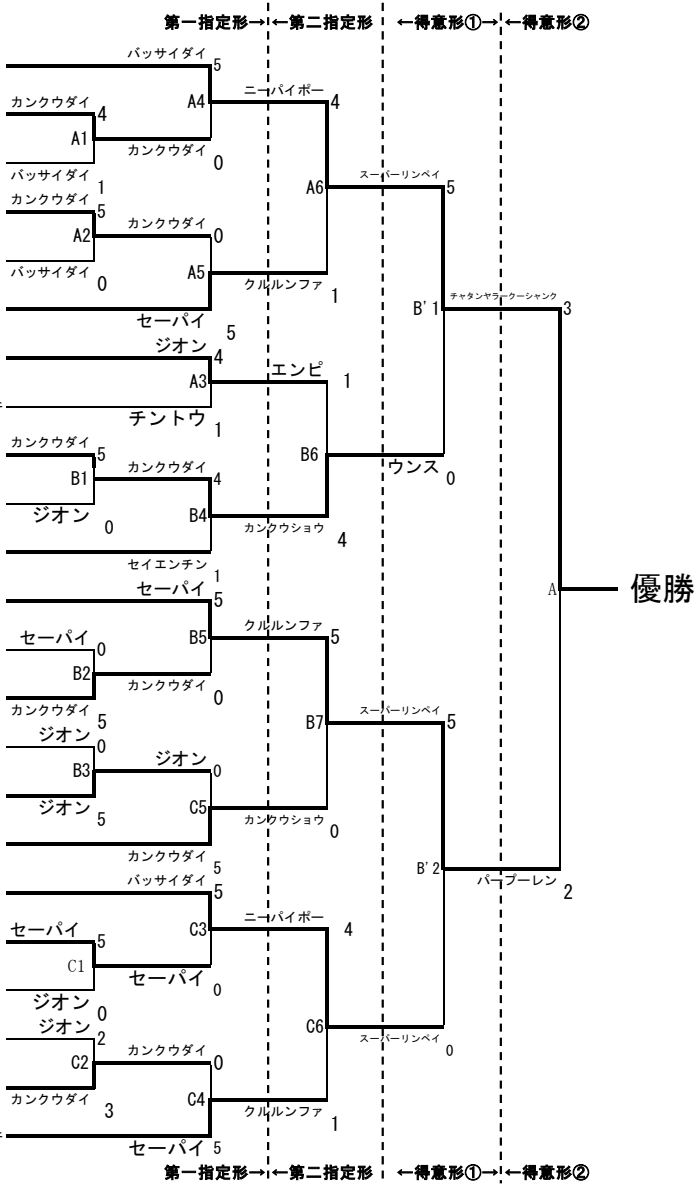

女子個人形

1	松村 凜彩	石川	小松大谷
2	橋詰 優佳	福井	敦賀気比
3	塩谷 奏衣	新潟	新潟第一
4	西井 未羽	福井	敦賀気比
5	谷 佳純	富山	桜井
6	相川 夏凜	長野	松本第一
7	増崎 雛	新潟	関根学園
8	白崎 優乃香	福井	福井工業大学附属福井
9	吉村 一葉	石川	小松大谷
10	濱野 愛里奈	長野	松商学園
11	舟川 楓	富山	新川
12	宇海 友里加	長野	松本第一
13	北山 美空	福井	啓新
14	吉井 海結	石川	金沢桜丘
15	反橋 香音	福井	敦賀気比
16	四間丁 心奏	富山	上市
17	田伏 叶愛	新潟	燕中等教育
18	宮西 令奈	石川	小松大谷
19	帯刀 千乃	富山	八尾
20	橋詰 郁佳	福井	敦賀気比
21	渡邊 陽向	長野	松本第一
22	山田 瑛	新潟	新発田南
23	總領 陽来里	福井	福井工業大学附属福井